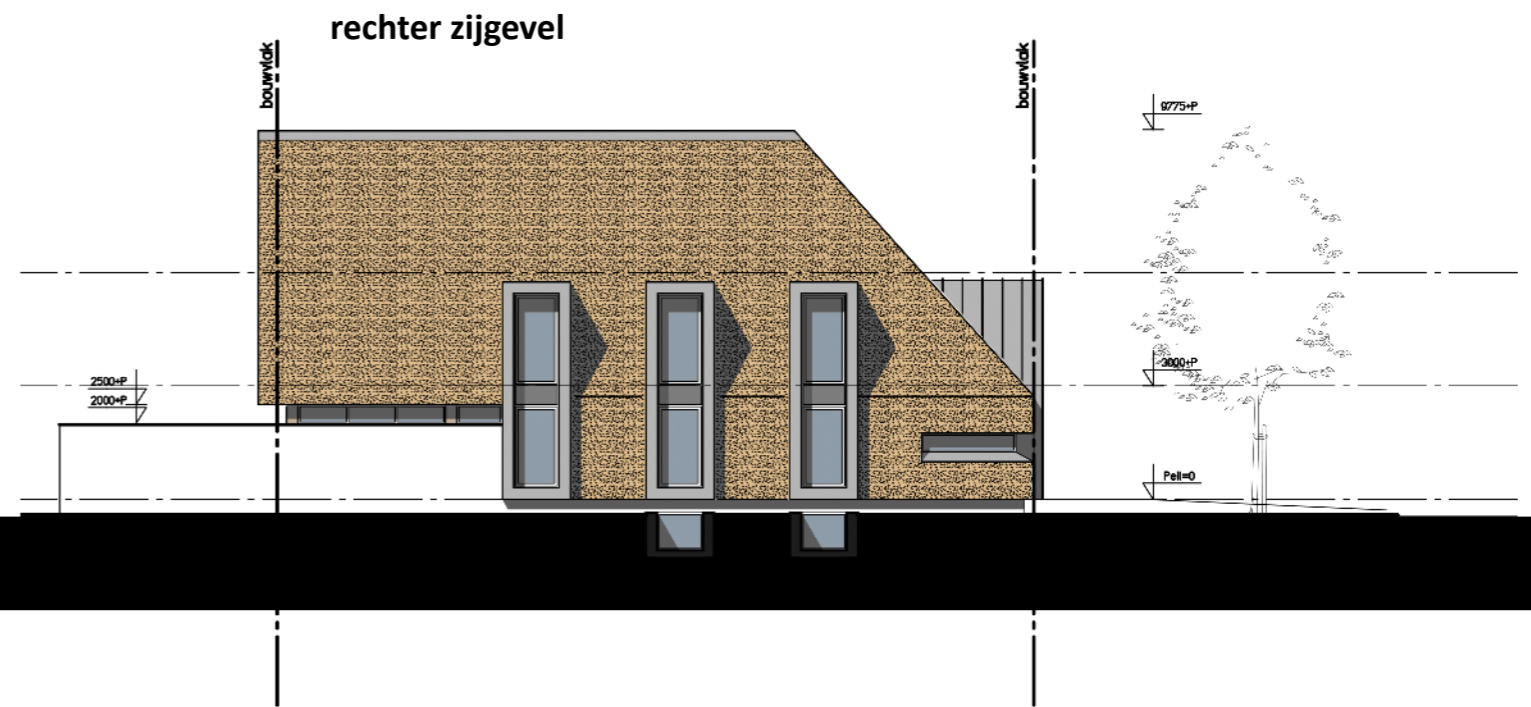

16-1003 | Nieuwbouw woning Dr. Nuijensstraat 110 | 01-05-2017

ONDERZOEK | LOCATIE

SCHETSONTWERP | SITUATIE

SCHETSONTWERP | PLATTEGRONDEN

SCHETSONTWERP | GEVELS

achtergevel

rechter zijgevel

voorgevel

linker zijgevel