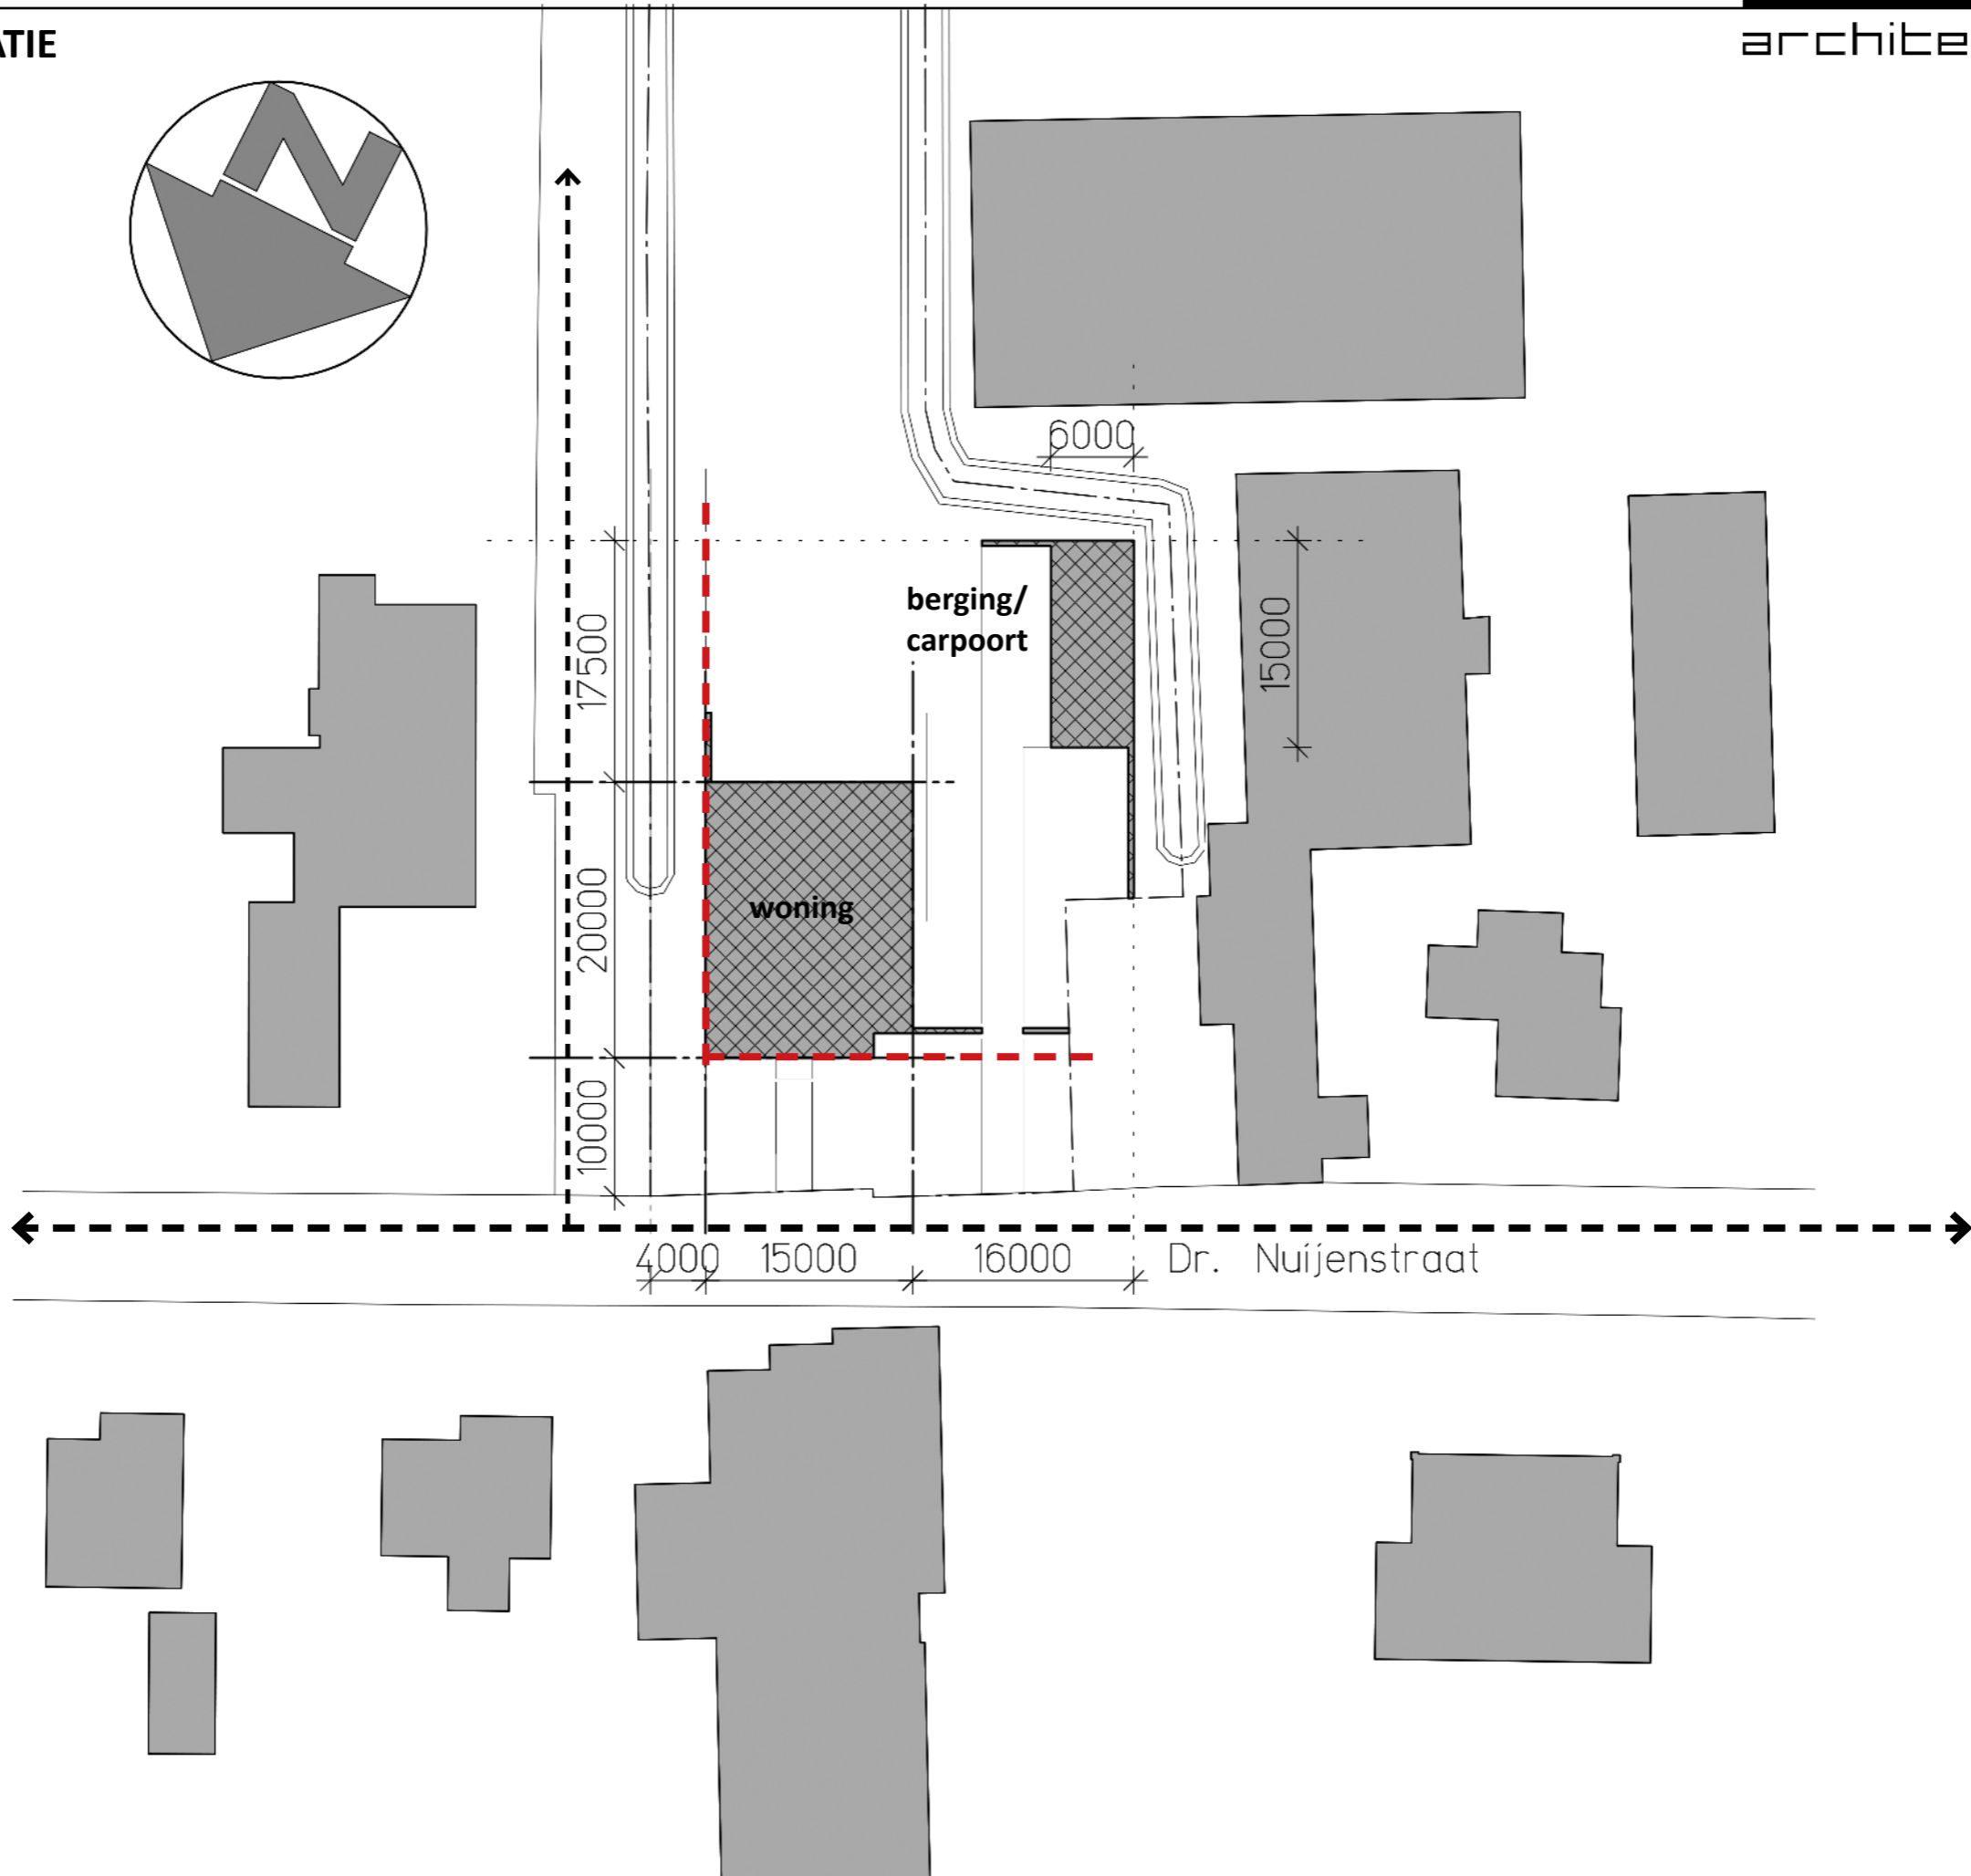

16-1003 | Nieuwbouw woning Dr. Nuijensstraat 110 | 01-05-2017

ONDERZOEK | LOCATIE

SCHETSONTWERP | SITUATIE

SCHETSONTWERP | PLATTEGRONDEN

SCHETSONTWERP | GEVELS

achtergevel

rechter zijgevel

voorgevel

linker zijgevel