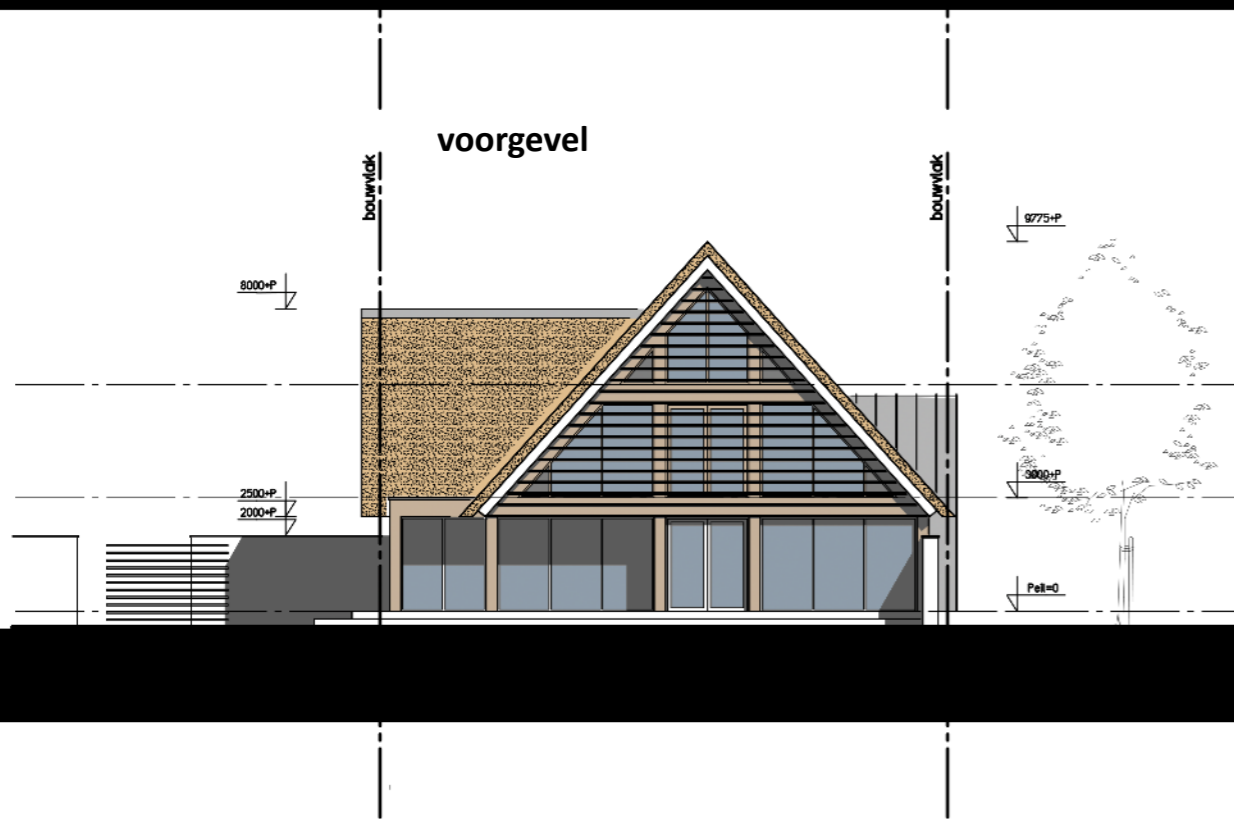

16-1003 | Nieuwbouw woning Dr. Nuijensstraat 110 | 01-05-2017

ONDERZOEK | LOCATIE

SCHETSONTWERP | SITUATIE

SCHETSONTWERP | PLATTEGRONDEN

SCHETSONTWERP | GEVELS

achtergevel

rechter zijgevel

voorgevel

linker zijgevel