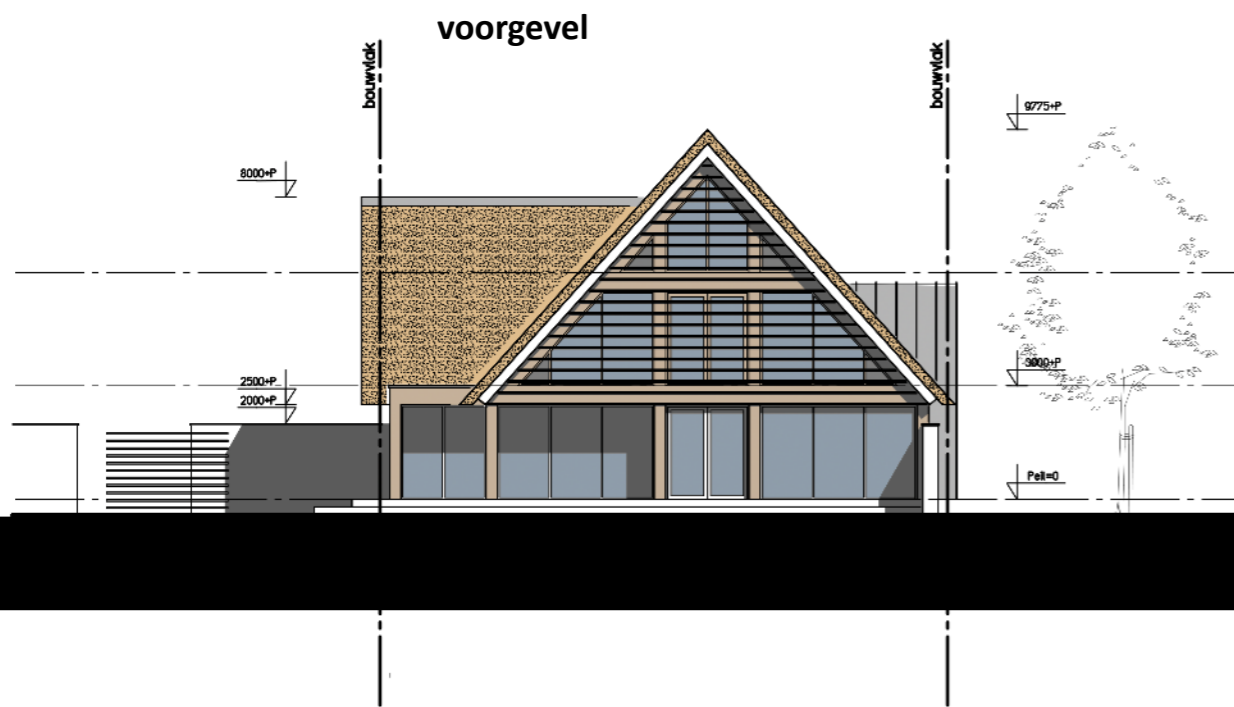

16-1003 | Nieuwbouw woning Dr. Nuijensstraat 110 | 01-05-2017

ONDERZOEK | LOCATIE

SCHETSONTWERP | SITUATIE

SCHETSONTWERP | PLATTEGRONDEN

SCHETSONTWERP | GEVELS

achtergevel

rechter zijgevel

voorgevel

linker zijgevel