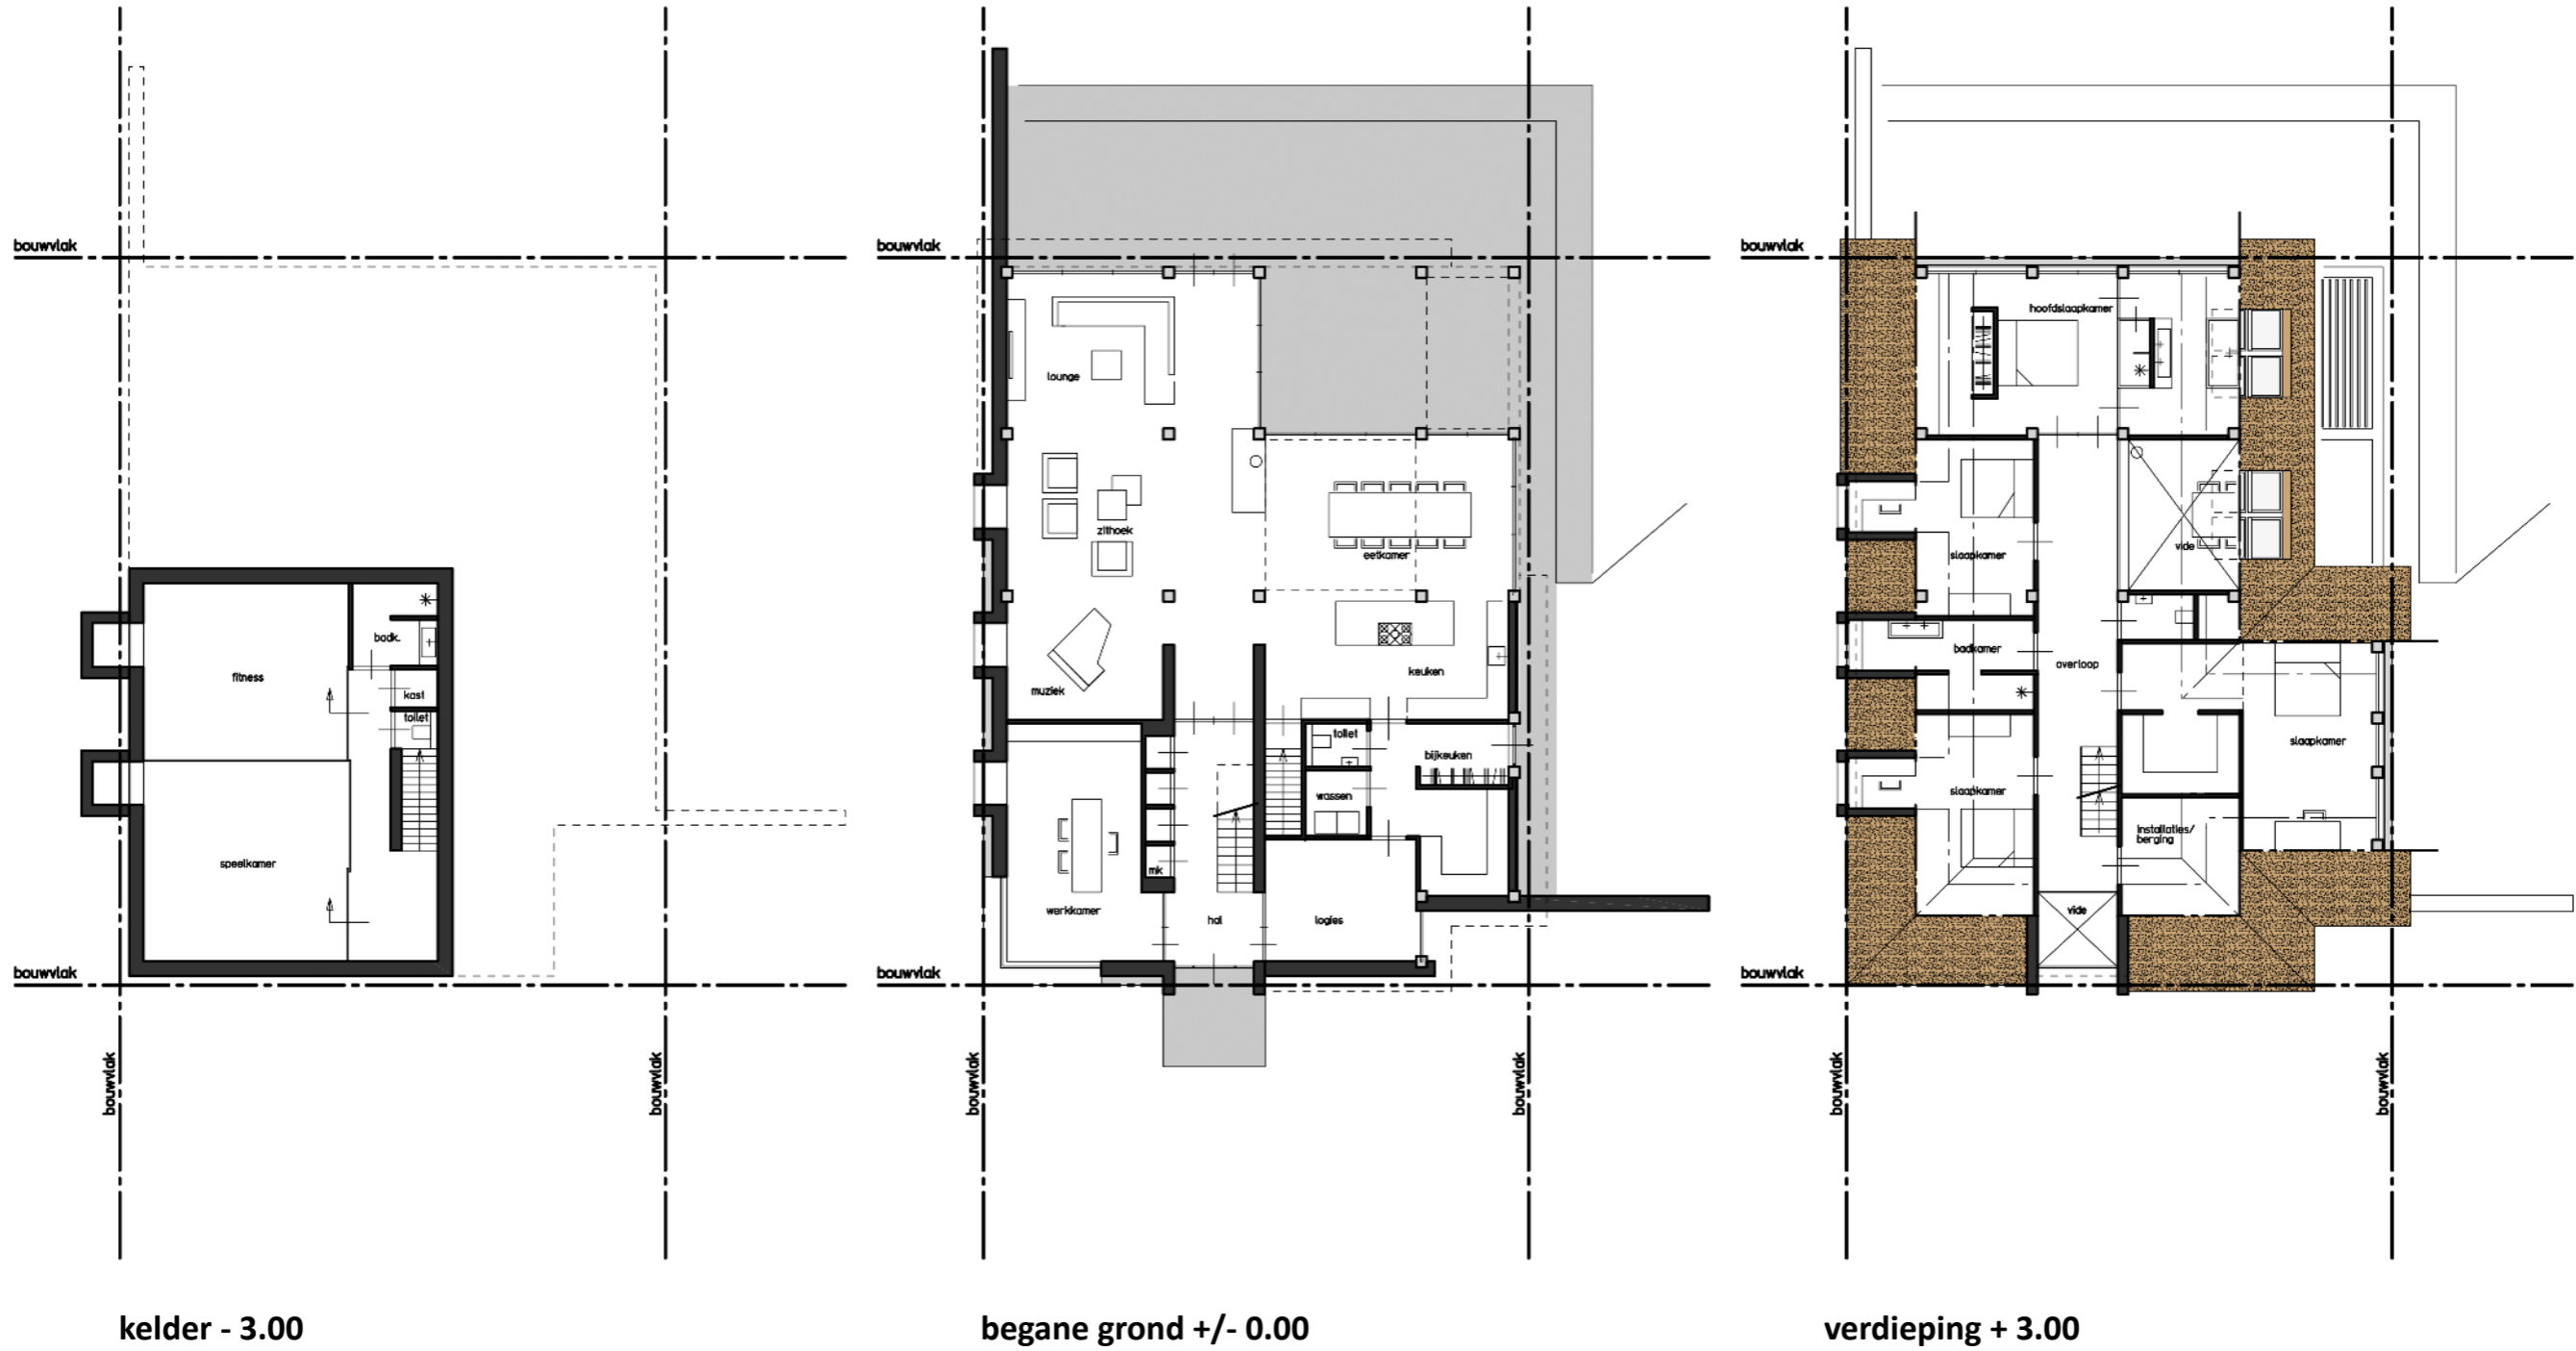

16-1003 | Nieuwbouw woning Dr. Nuijensstraat 110 | 01-05-2017

ONDERZOEK | LOCATIE

SCHETSONTWERP | SITUATIE

SCHETSONTWERP | PLATTEGRONDEN

SCHETSONTWERP | GEVELS

achtergevel

rechter zijgevel

voorgevel

linker zijgevel