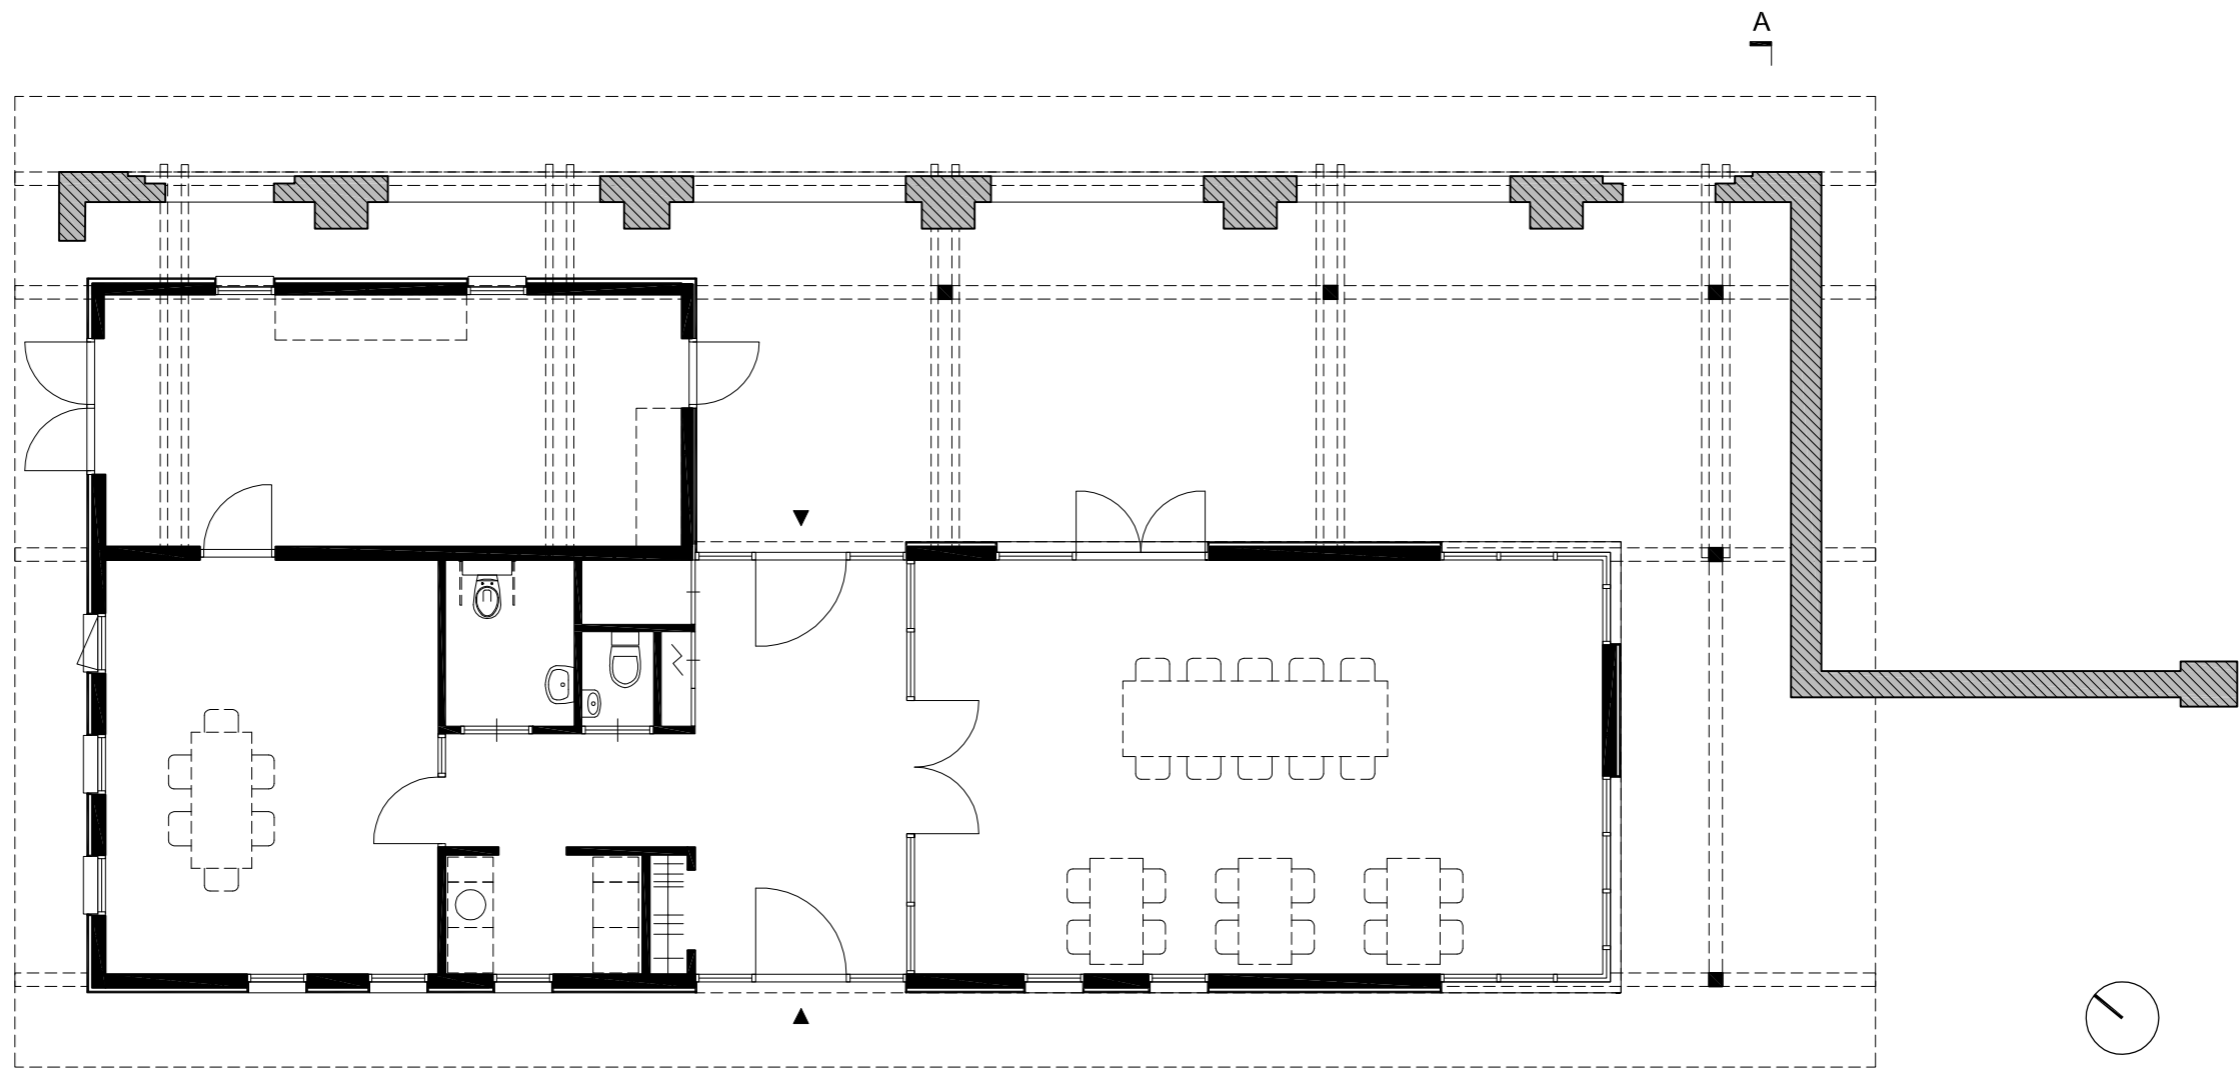

Tolweg

Plattegrond tot nu toe gerealiseerd: geen gaten in de historische muur

Plattegrond beoogd eindresultaat: gaten in de historische muur

Noordgevel

Doorsnede A