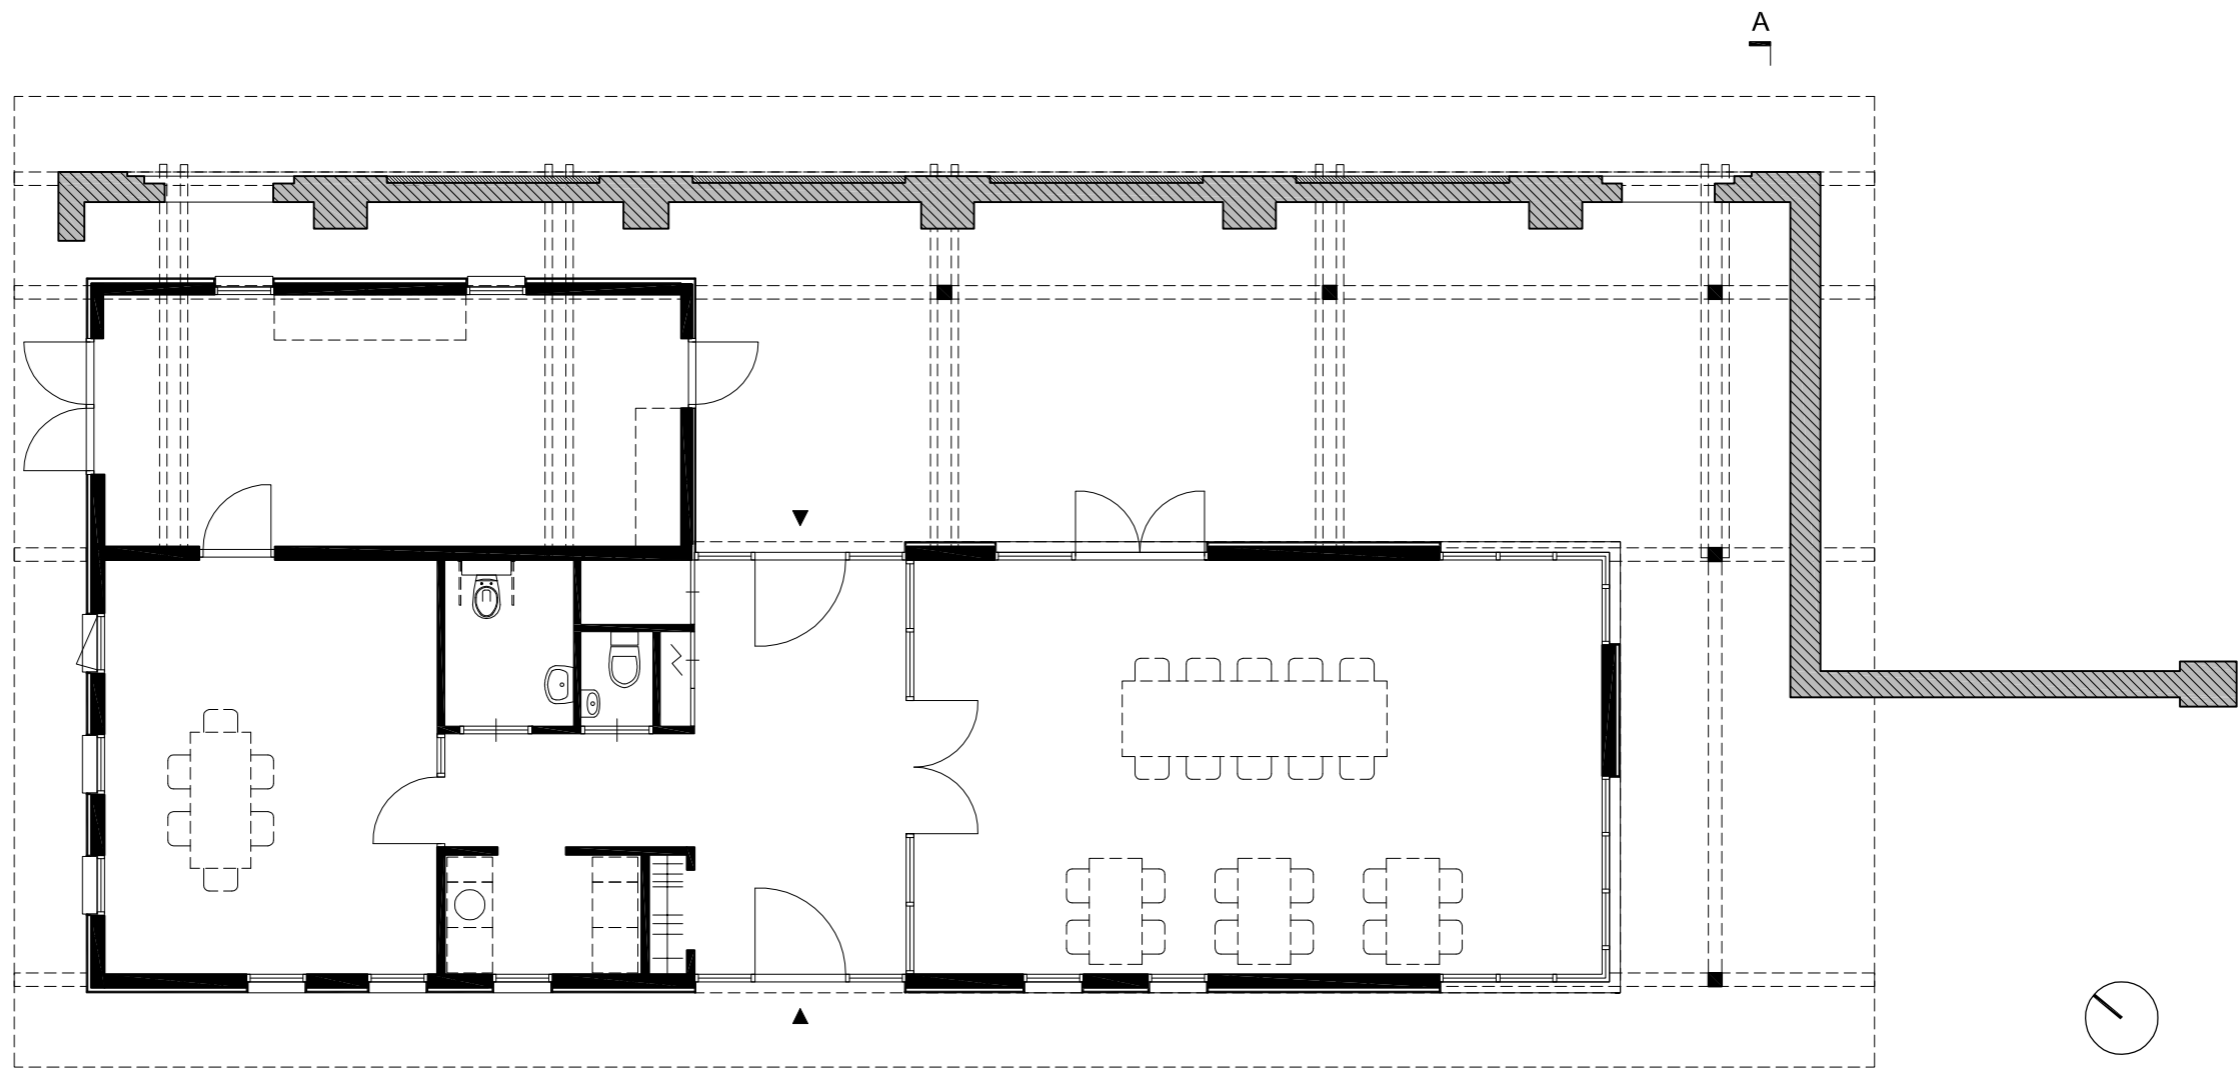

Tolweg

Plattegrond tot nu toe gerealiseerd: geen gaten in de historische muur

Plattegrond beoogd eindresultaat: gaten in de historische muur

Noordgevel

Doorsnede A