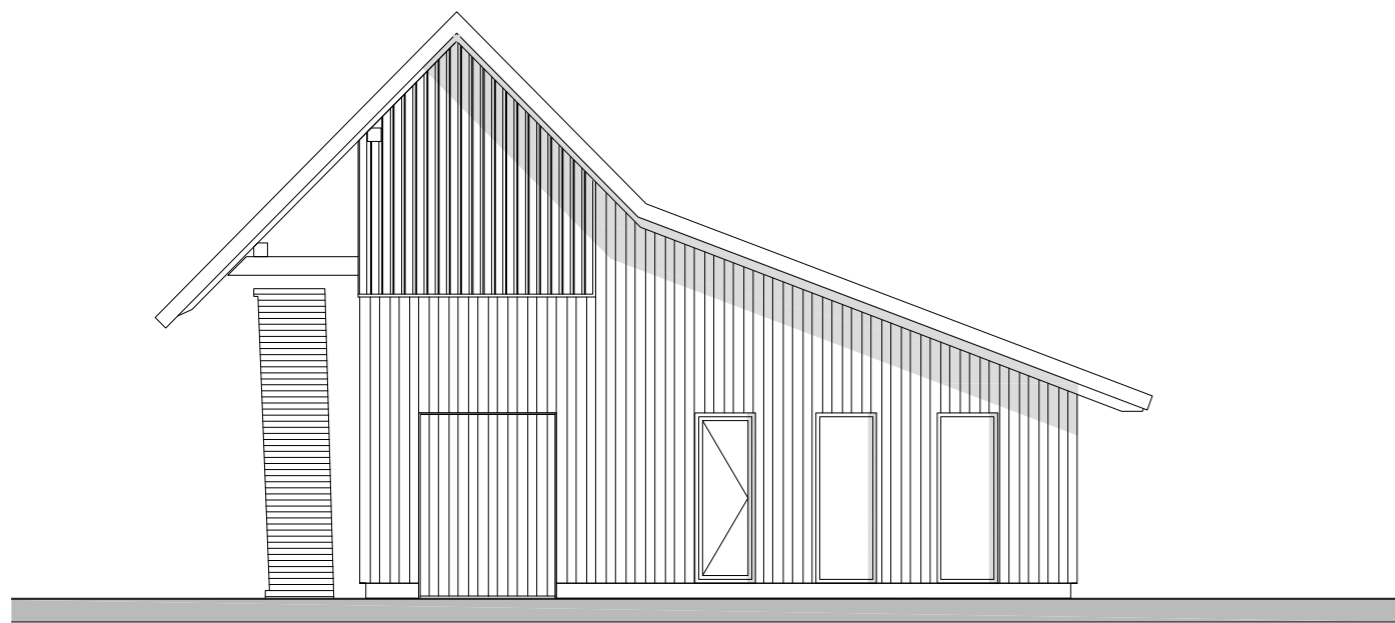

Tolweg

Plattegrond tot nu toe gerealiseerd: geen gaten in de historische muur

Plattegrond beoogd eindresultaat: gaten in de historische muur

Noordgevel

Doorsnede A