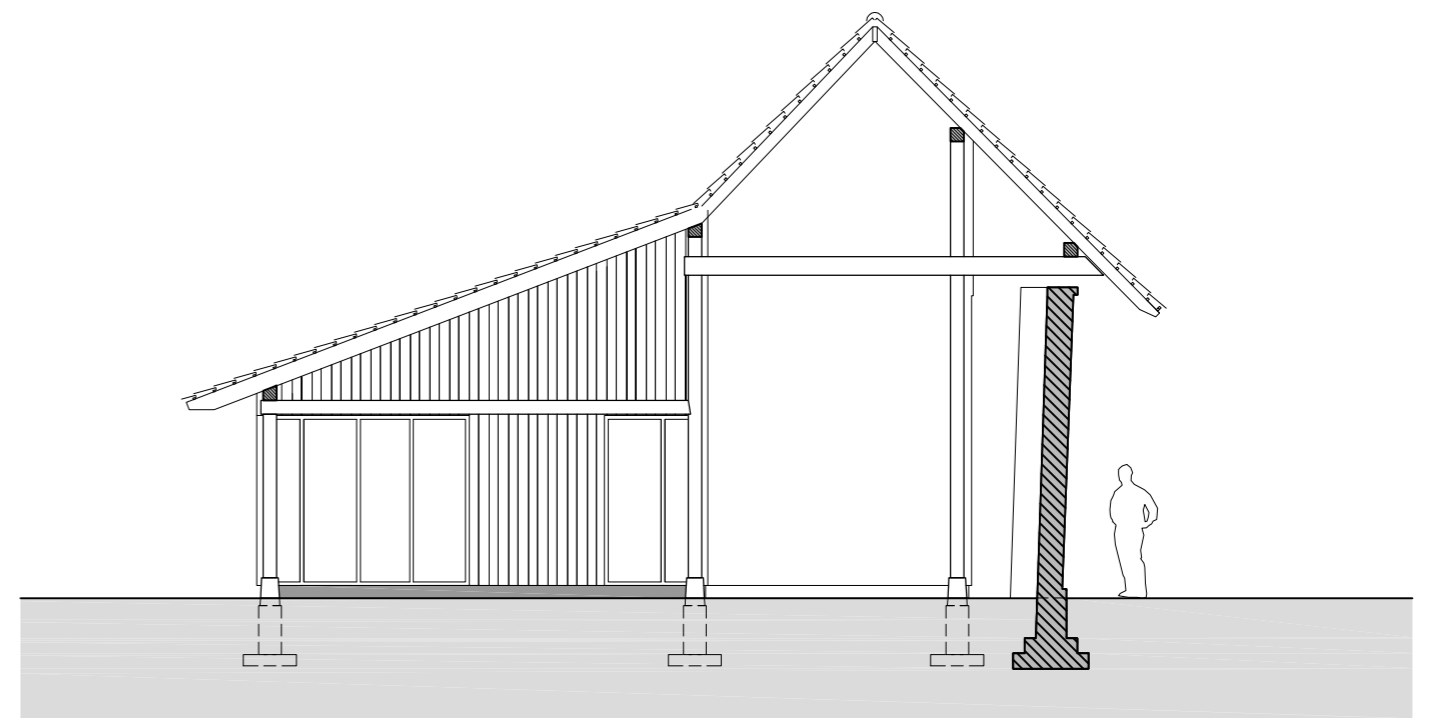

Tolweg

Plattegrond tot nu toe gerealiseerd: geen gaten in de historische muur

Plattegrond beoogd eindresultaat: gaten in de historische muur

Noordgevel

Doorsnede A