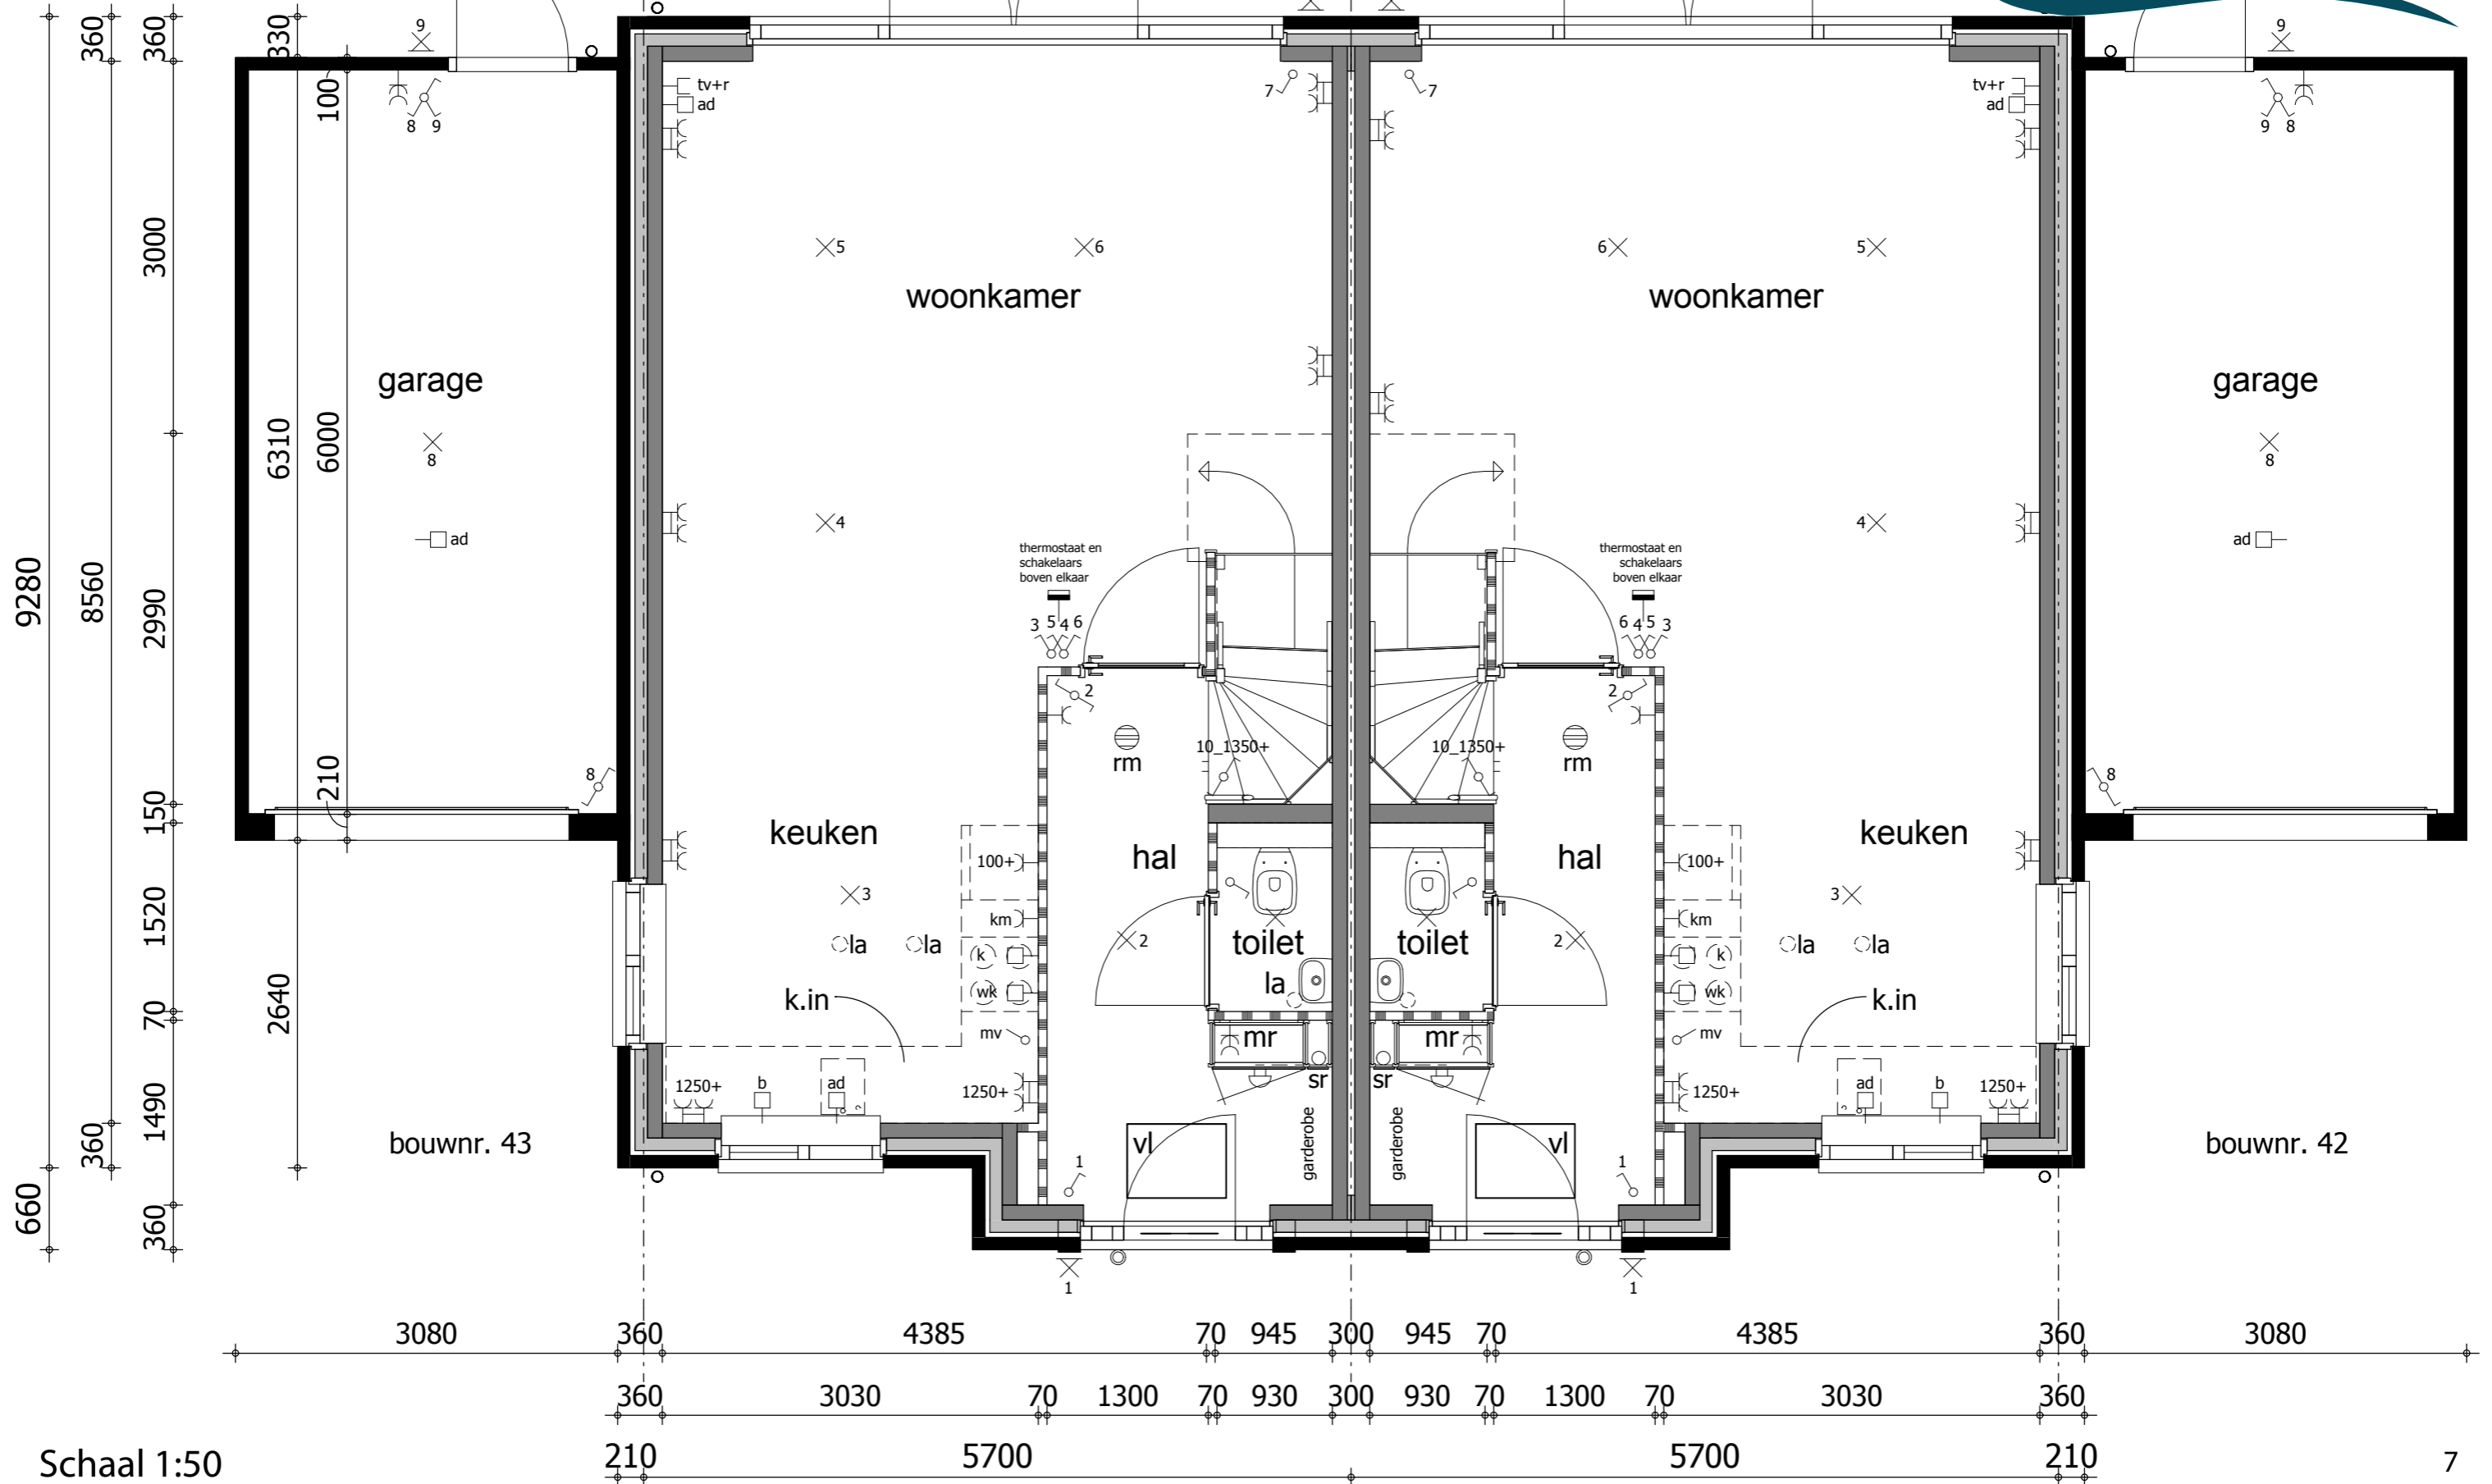

Begane grond
2/1 kapwoning | Type lep
Bouwnummers 42 & 43