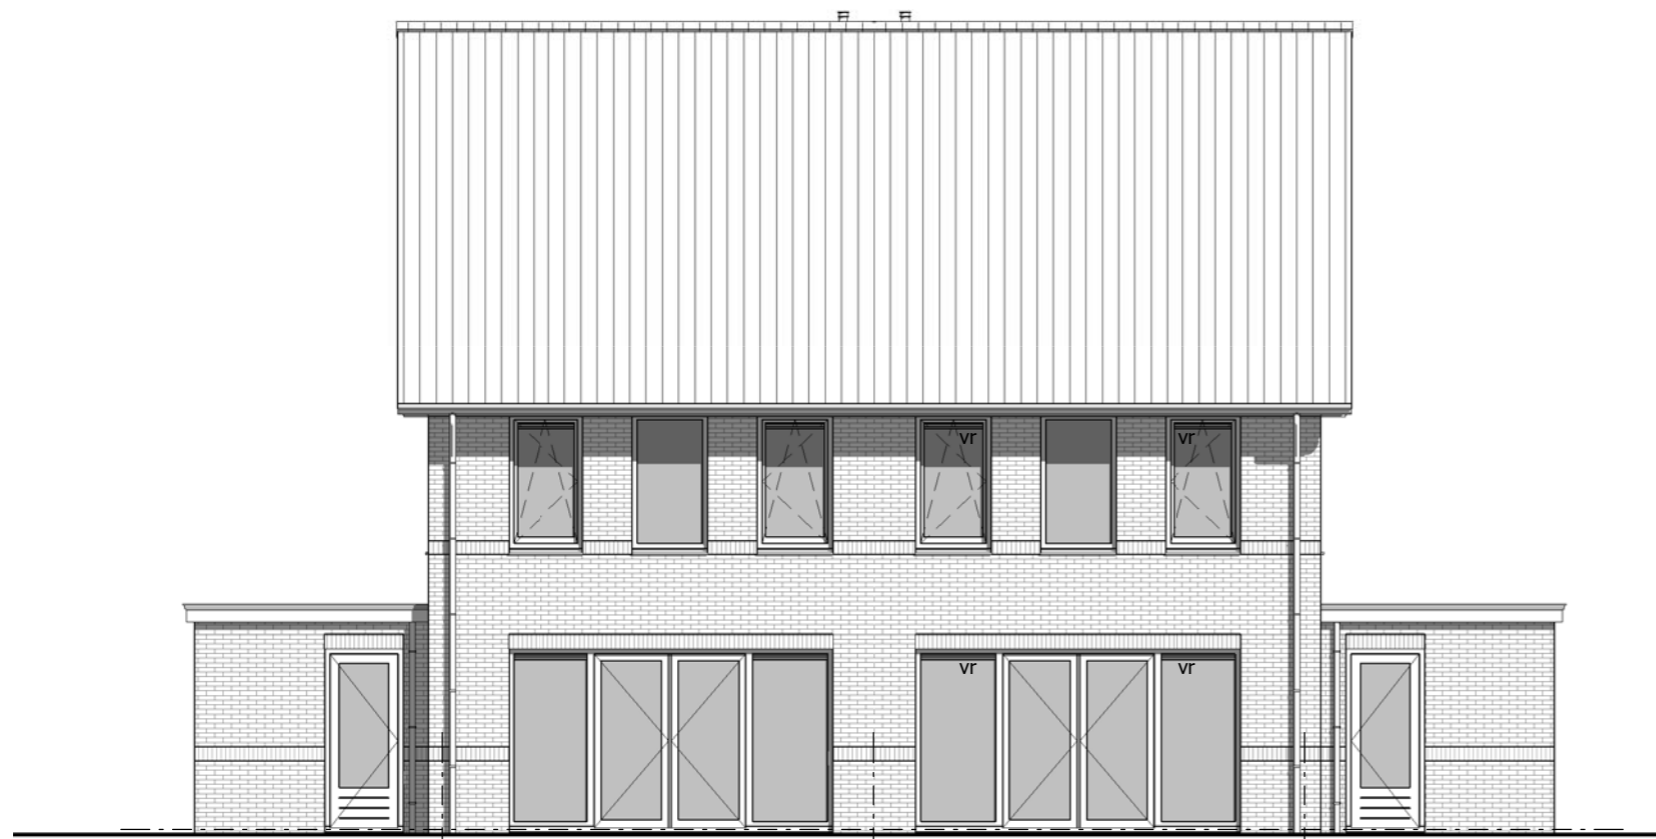

## Renvooi

- optie mogelijke uitbreiding
- TA-S1 tuinafscheiding schutting ca. 1 meter hoog
- TA-S2 tuinafscheiding schutting ca. 2 meter hoog
- 35 bouwnummer
- ▼ entree woning
- ▷ parkeren eigen terrein
- AP achterpad

1e verdieping  
**2/1 kapwoning | Type lep**  
 Bouwnummers 42 & 43

Schaal 1:50

Gevels  
**2/1 kapwoning | Type Iep**  
Bouwnummers 42 & 43

Voorgevel

Rechterzijgevel

Achtergevel

Linkerzijgevel

Schaal 1:100