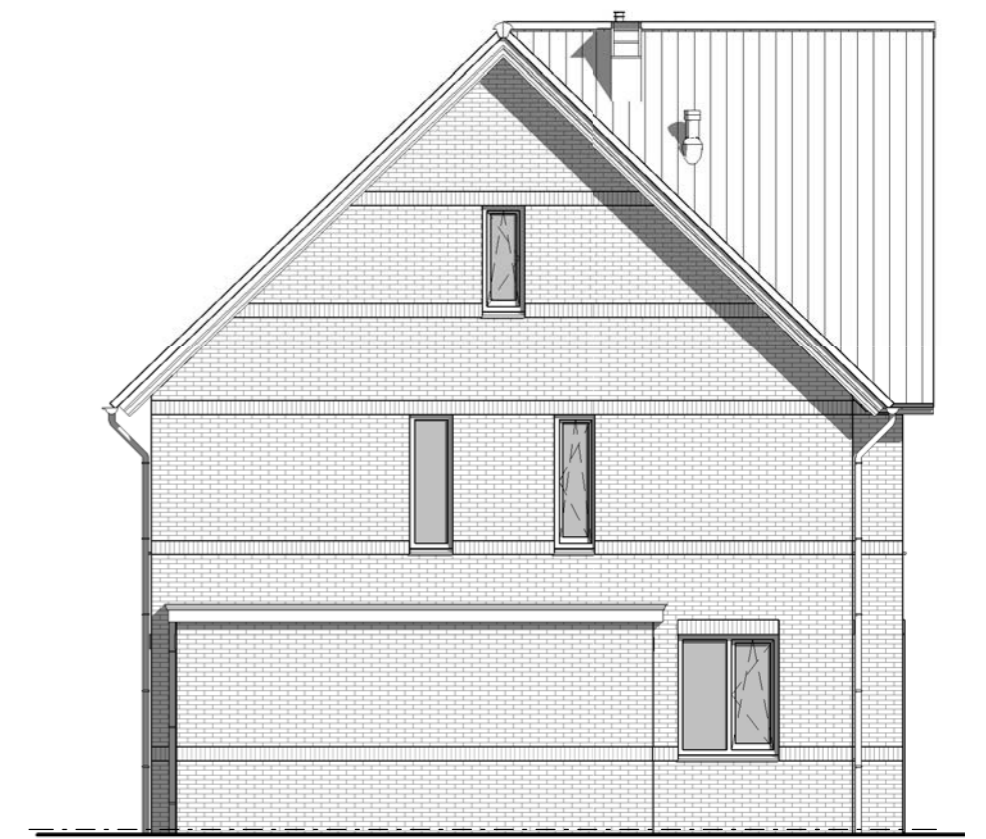

## Renvooi

- optie mogelijke uitbreiding
- TA-S1 tuinafscheiding schutting ca. 1 meter hoog
- TA-S2 tuinafscheiding schutting ca. 2 meter hoog
- 35 bouwnummer
- ▼ entree woning
- ▷ parkeren eigen terrein
- AP achterpad

1e verdieping  
**2/1 kapwoning | Type lep**  
 Bouwnummers 42 & 43

Schaal 1:50

Gevels  
**2/1 kapwoning | Type Iep**  
Bouwnummers 42 & 43

Voorgevel

Rechterzijgevel

Achtergevel

Linkerzijgevel

Schaal 1:100