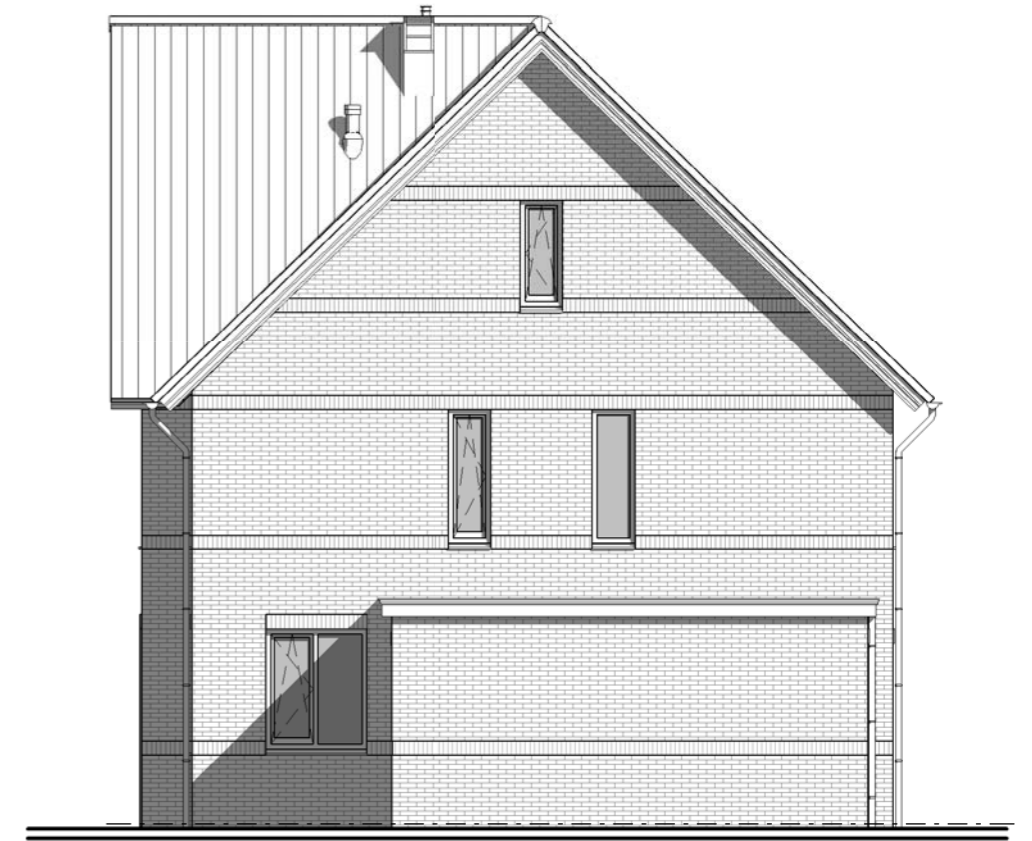

## Renvooi

- optie mogelijke uitbreiding
- TA-S1 tuinafscheiding schutting ca. 1 meter hoog
- TA-S2 tuinafscheiding schutting ca. 2 meter hoog
- 35 bouwnummer
- ▼ entree woning
- ▷ parkeren eigen terrein
- AP achterpad

1e verdieping  
**2/1 kapwoning | Type lep**  
 Bouwnummers 42 & 43

Schaal 1:50

Gevels  
**2/1 kapwoning | Type Iep**  
Bouwnummers 42 & 43

Voorgevel

Rechterzijgevel

Achtergevel

Linkerzijgevel

Schaal 1:100