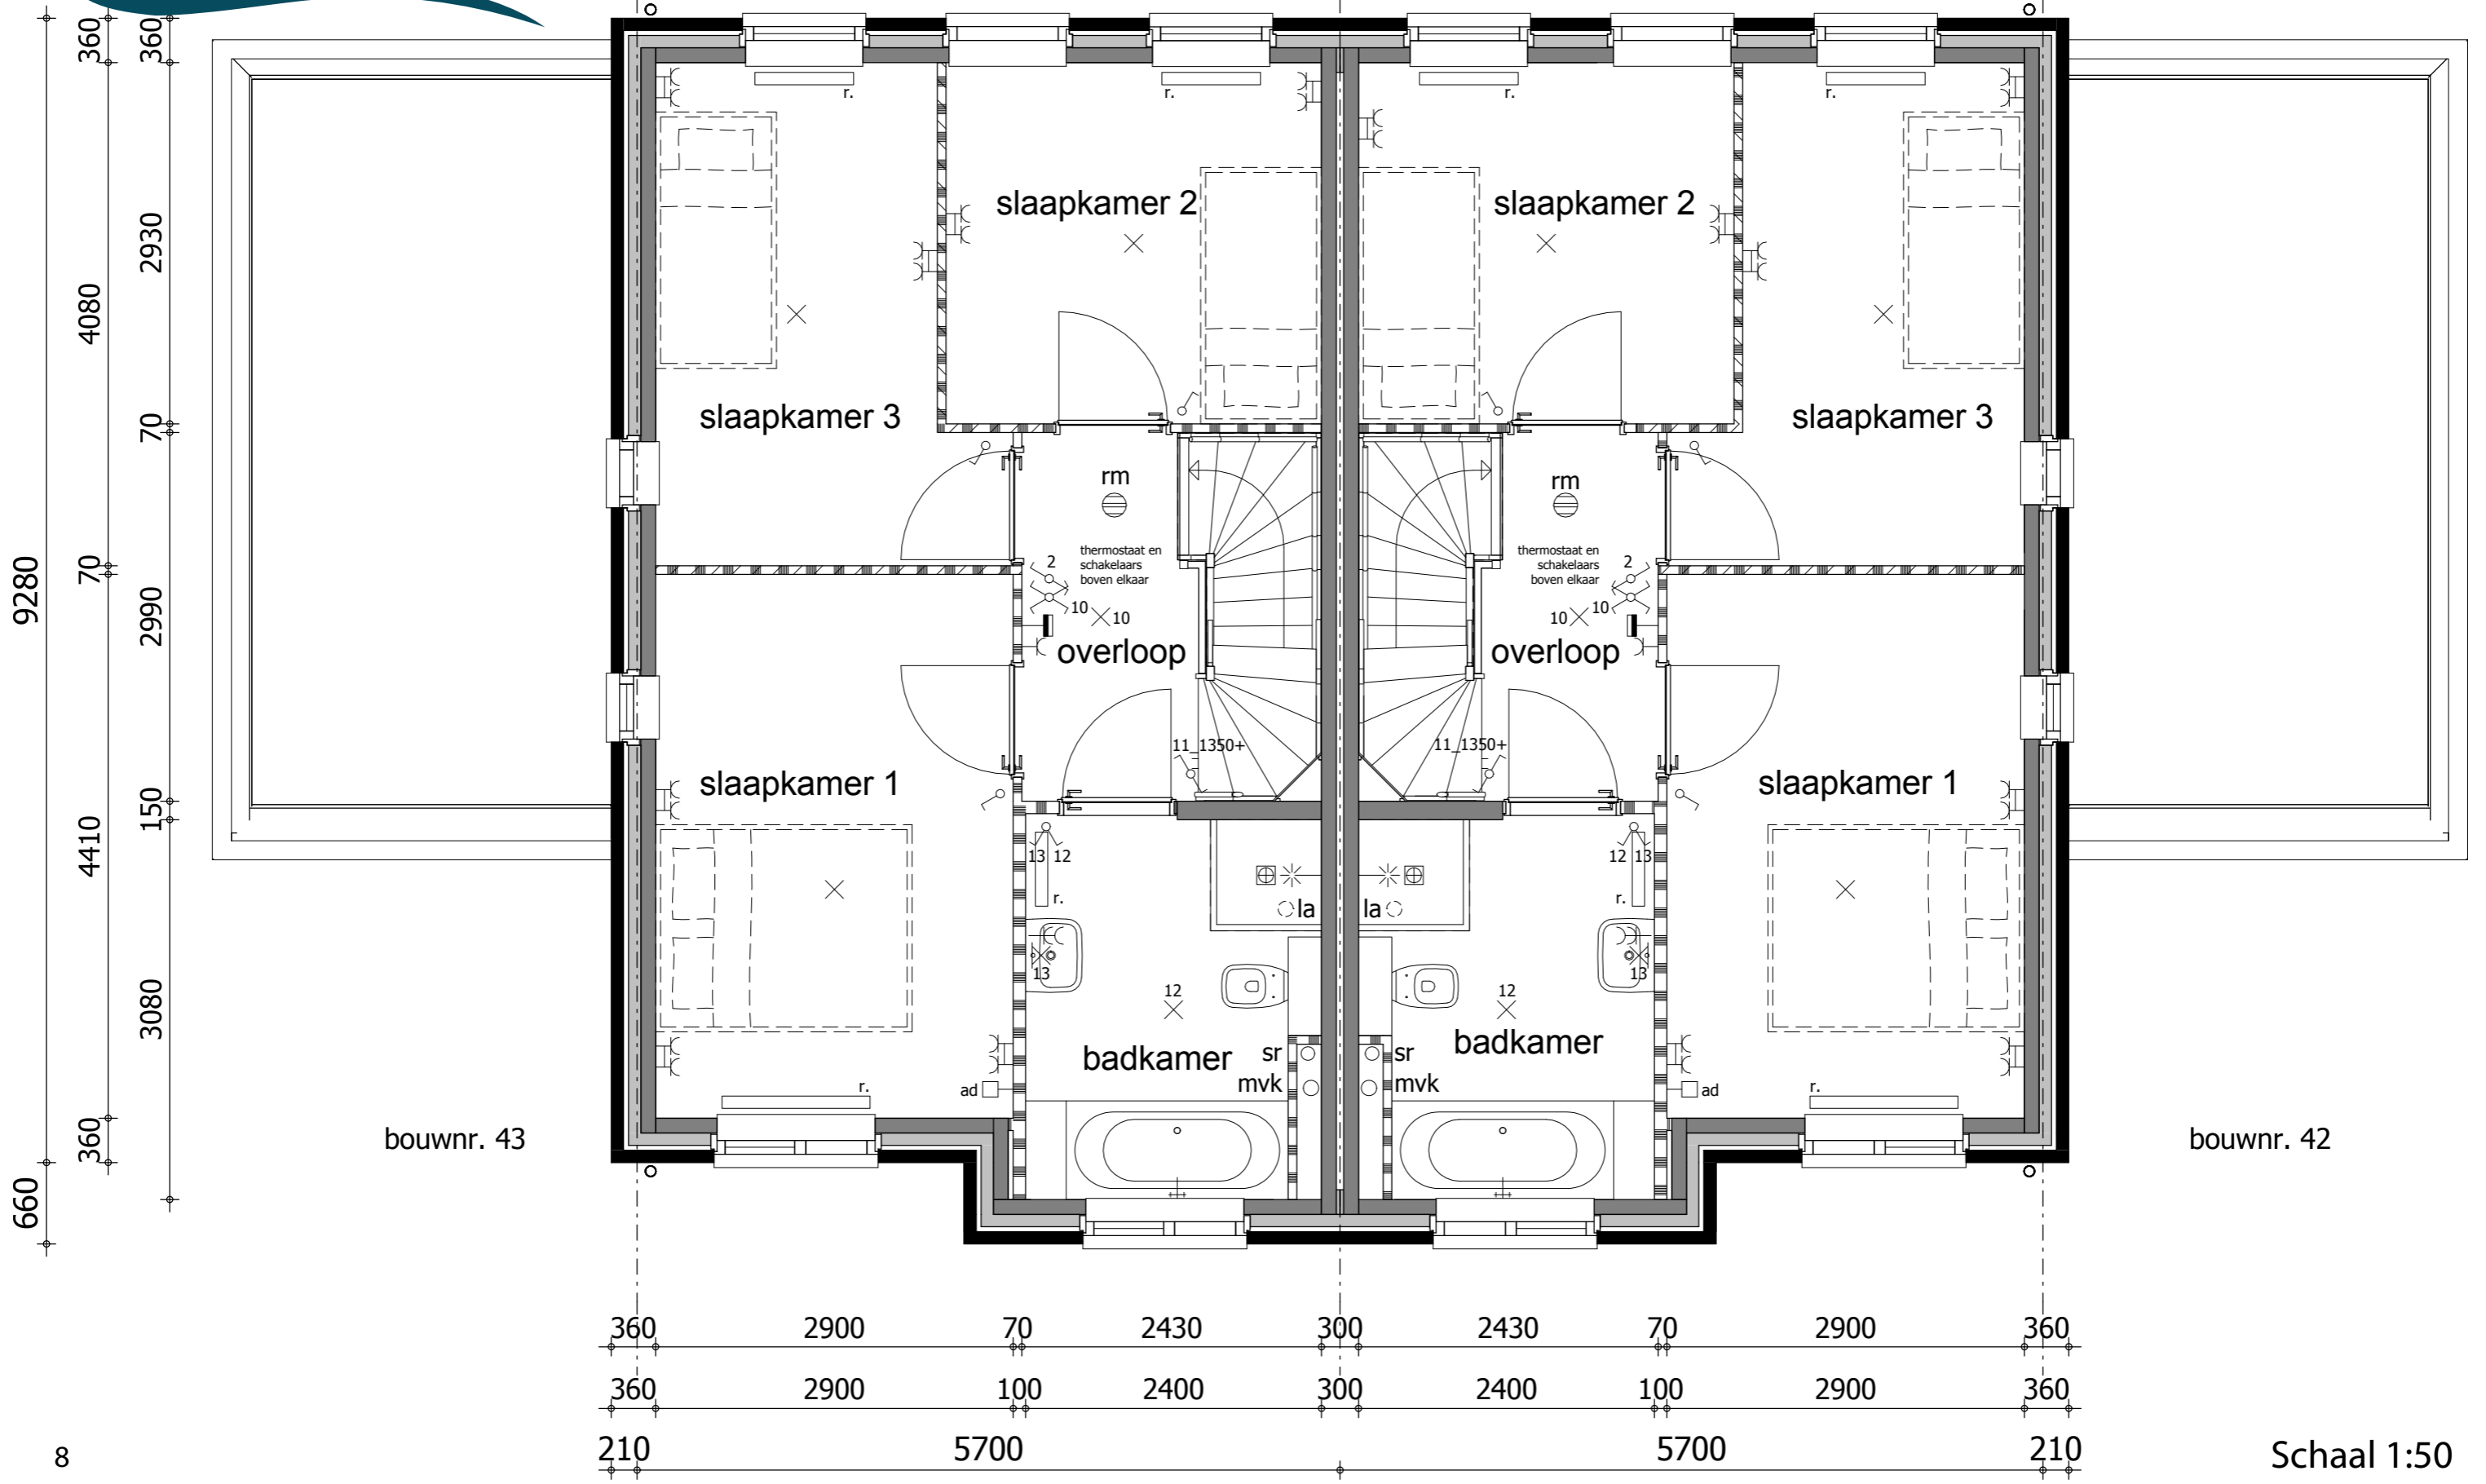

## Renvooi

- optie mogelijke uitbreiding
- TA-S1 tuinafscheiding schutting ca. 1 meter hoog
- TA-S2 tuinafscheiding schutting ca. 2 meter hoog
- 35 bouwnummer
- ▼ entree woning
- ▷ parkeren eigen terrein
- AP achterpad

1e verdieping  
**2/1 kapwoning | Type lep**  
 Bouwnummers 42 & 43

Schaal 1:50

Gevels  
**2/1 kapwoning | Type Iep**  
Bouwnummers 42 & 43

Voorgevel

Rechterzijgevel

Achtergevel

Linkerzijgevel

Schaal 1:100