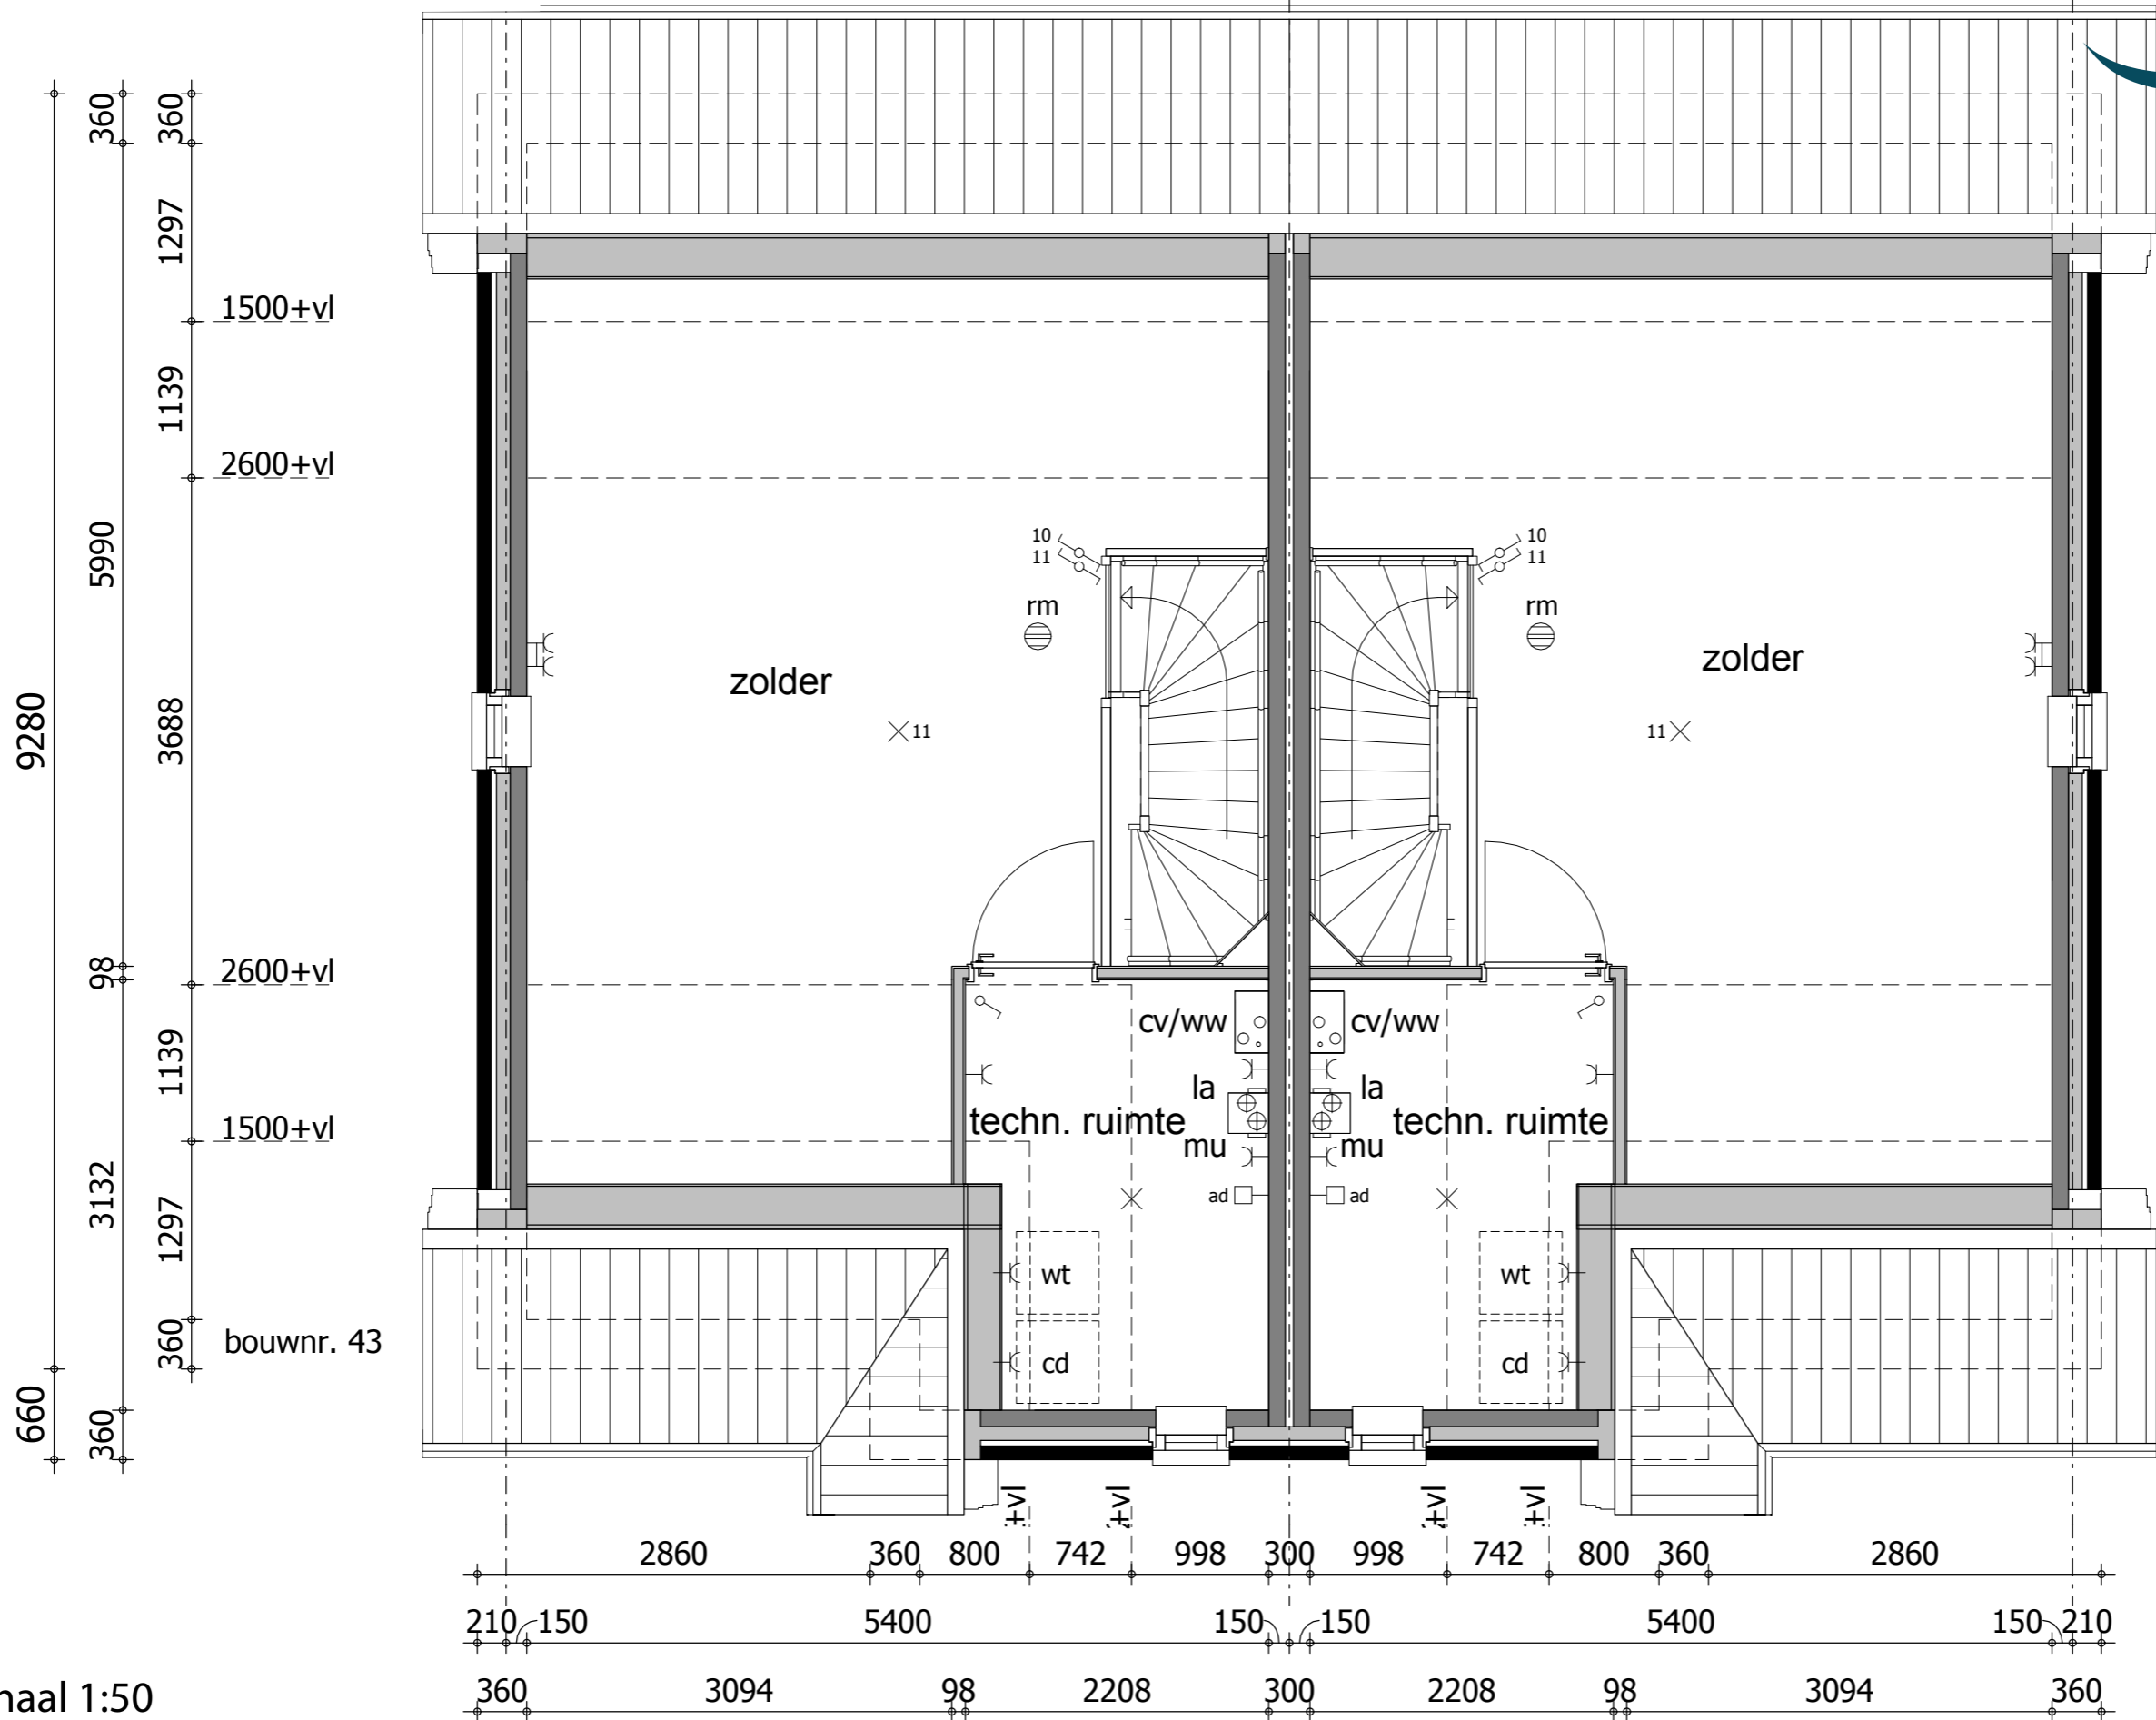

## Renvooi

- optie mogelijke uitbreiding
- TA-S1 tuinafscheiding schutting ca. 1 meter hoog
- TA-S2 tuinafscheiding schutting ca. 2 meter hoog
- 35 bouwnummer
- ▼ entree woning
- ▷ parkeren eigen terrein
- AP achterpad

## fase 3c

	14	woningen type Beuk
	4	woningen type Eik
	4	woningen type Es
	2	woningen type Iep
	24	woningen totaal

Locatie Reigersborg Noord 3

Begane grond  
**2/1 kapwoning | Type lep**  
 Bouwnummers 42 & 43

1e verdieping  
**2/1 kapwoning | Type lep**  
 Bouwnummers 42 & 43

Schaal 1:50

Gevels  
**2/1 kapwoning | Type Iep**  
Bouwnummers 42 & 43

Voorgevel

Rechterzijgevel

Achtergevel

Linkerzijgevel

Schaal 1:100