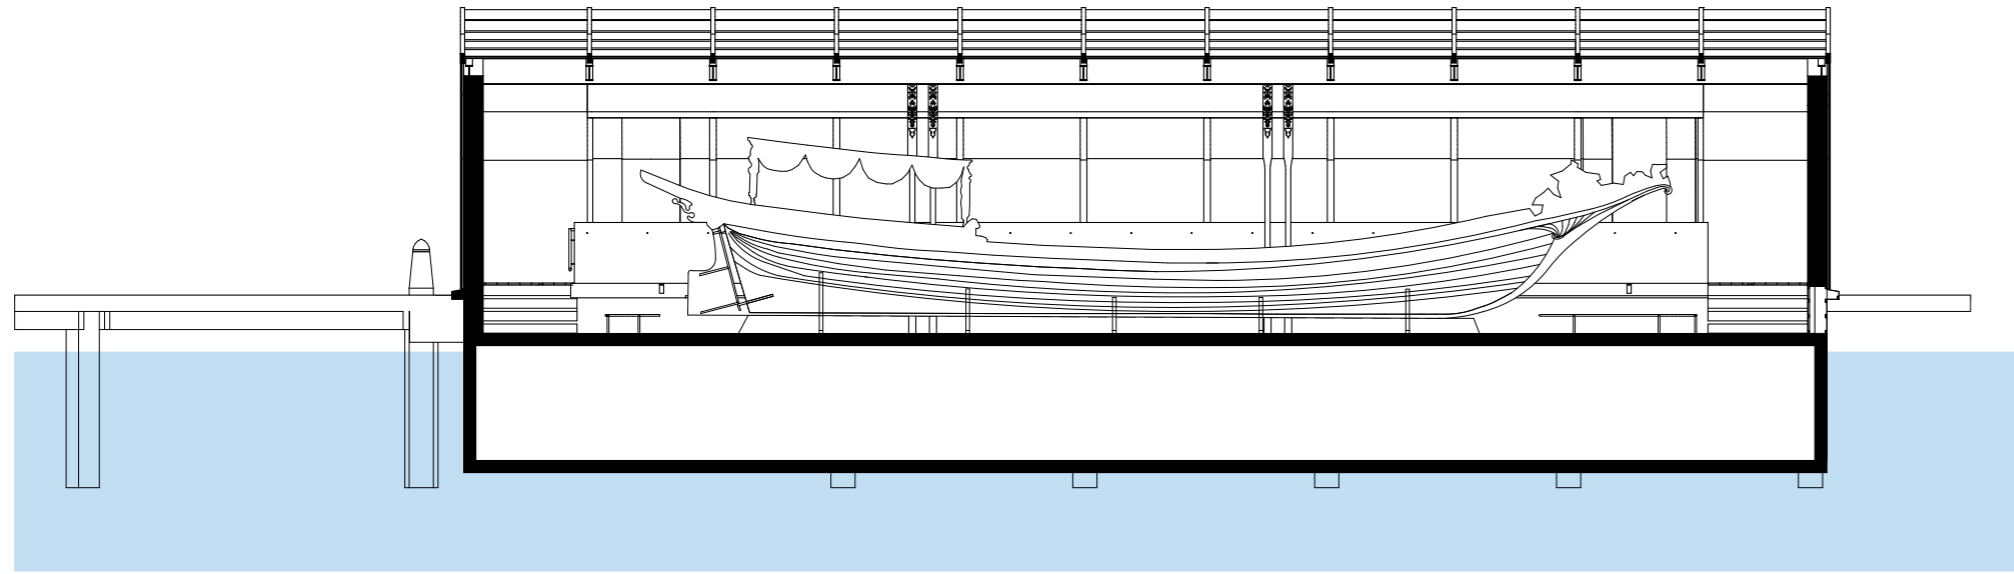

SCHIPHUIS VOOR DE KONINGSSLOEP

Amsterdam centrum

Locatie Schiphuis

Photo: Arjen Schmitz

Doorsnede | Section

Begane grond | Ground level

Doorsnede | Section

Oostgevel

Noordgevel (deuren schiphuis gesloten)

Westgevel

Noordgevel (deuren schiphuis geopend)

Gevel | façade

Photo:Arjen Schmitz