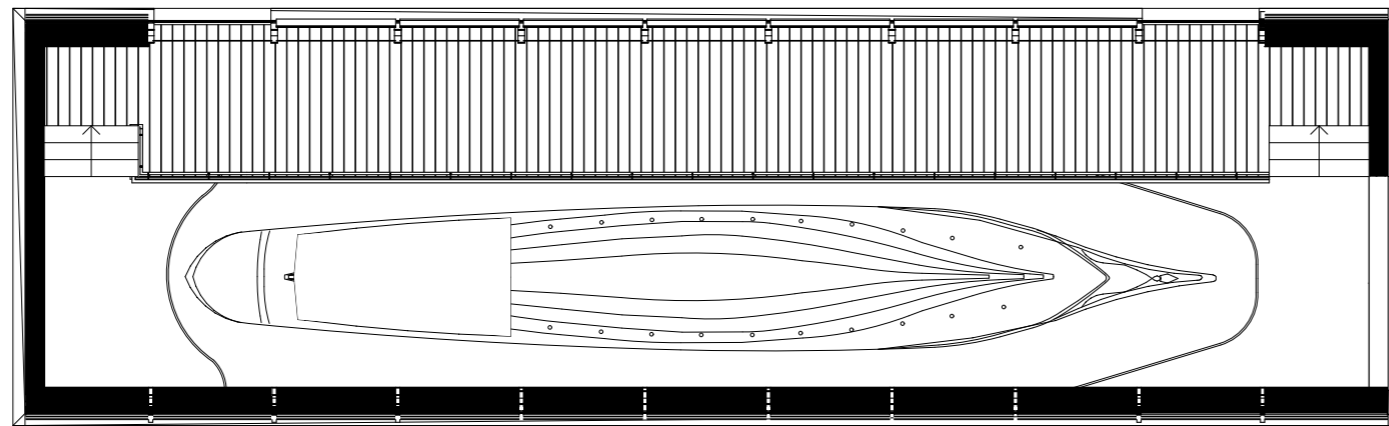

SCHIPHUIS VOOR DE KONINGSSLOEP

Amsterdam centrum

Locatie Schiphuis

Photo: Arjen Schmitz

Doorsnede | Section

Begane grond | Ground level

Doorsnede | Section

Oostgevel