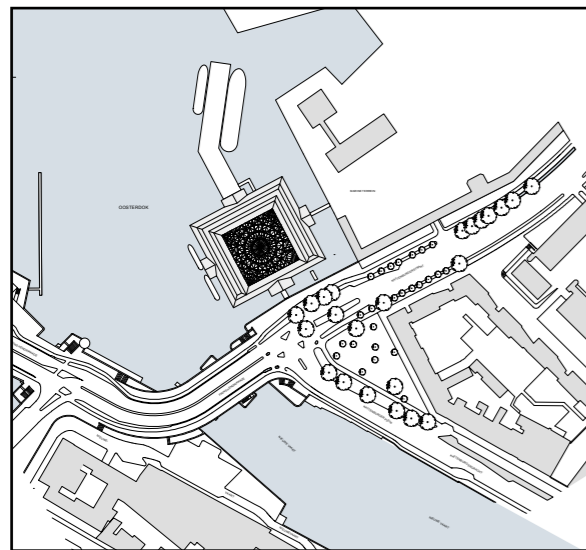

SCHIPHUIS VOOR DE KONINGSSLOEP

Amsterdam centrum

Locatie Schiphuis

Photo: Arjen Schmitz

Doorsnede | Section

Begane grond | Ground level

Doorsnede | Section

Oostgevel

Noordgevel (deuren schiphuis gesloten)

Westgevel

Noordgevel (deuren schiphuis geopend)

Gevel | façade

Photo:Arjen Schmitz