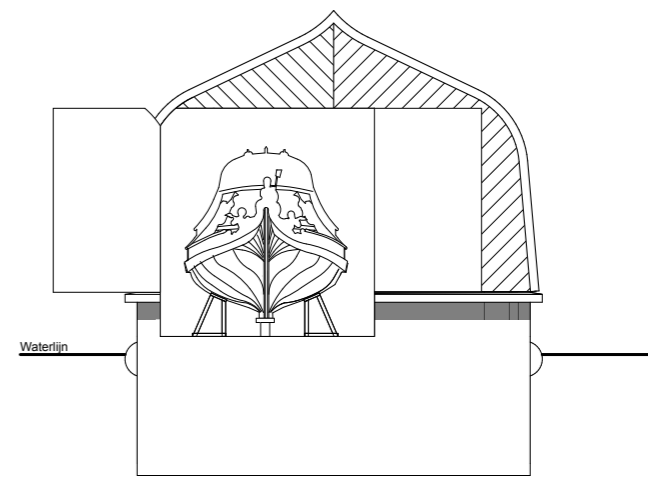

SCHIPHUIS VOOR DE KONINGSSLOEP

Amsterdam centrum

Locatie Schiphuis

Photo: Arjen Schmitz

Doorsnede | Section

Begane grond | Ground level

Doorsnede | Section

Oostgevel

Noordgevel (deuren schiphuis gesloten)

Westgevel

Noordgevel (deuren schiphuis geopend)

Gevel | façade

Photo:Arjen Schmitz