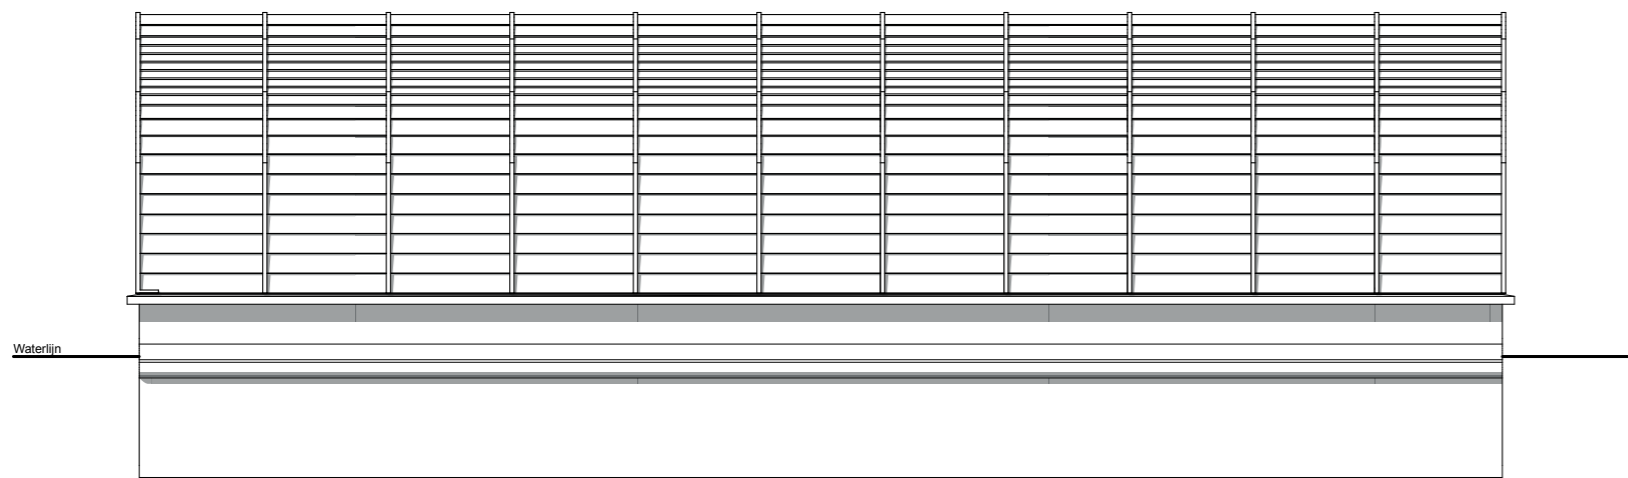

SCHIPHUIS VOOR DE KONINGSSLOEP

Amsterdam centrum

Locatie Schiphuis

Photo: Arjen Schmitz

Doorsnede | Section

Begane grond | Ground level

Doorsnede | Section

Oostgevel

Noordgevel (deuren schiphuis gesloten)

Westgevel

Noordgevel (deuren schiphuis geopend)

Gevel | façade

Photo:Arjen Schmitz