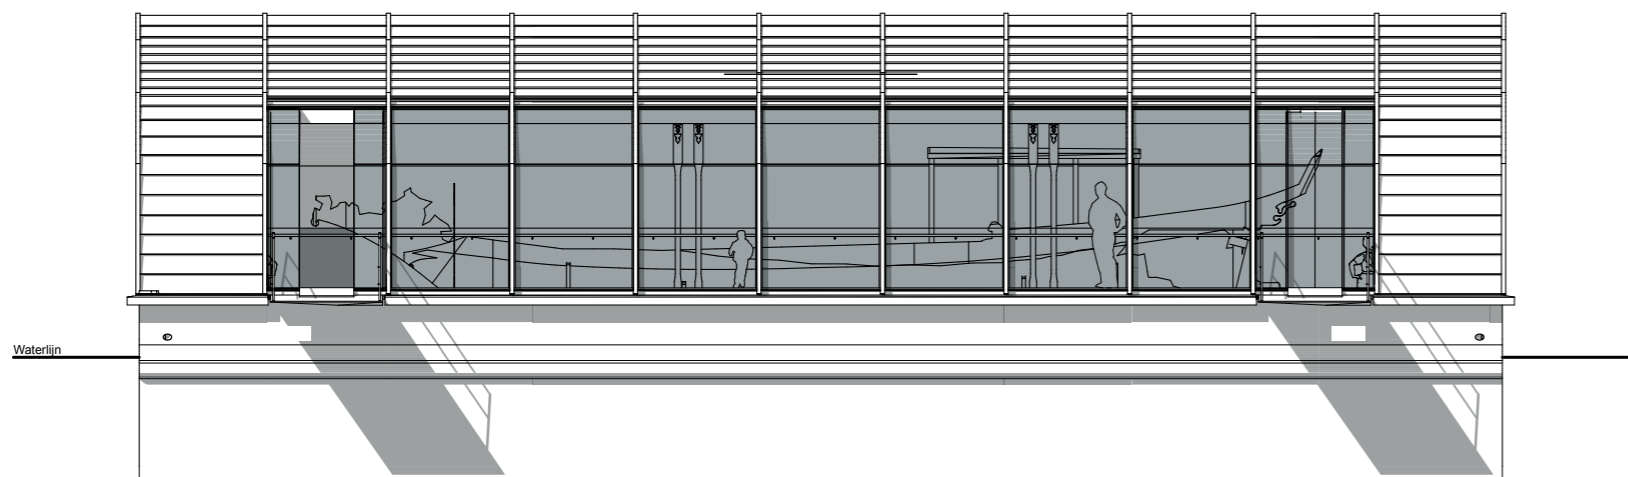

SCHIPHUIS VOOR DE KONINGSSLOEP

Amsterdam centrum

Locatie Schiphuis

Photo: Arjen Schmitz

Doorsnede | Section

Begane grond | Ground level

Doorsnede | Section

Oostgevel

Noordgevel (deuren schiphuis gesloten)

Westgevel

Noordgevel (deuren schiphuis geopend)

Gevel | façade

Photo:Arjen Schmitz