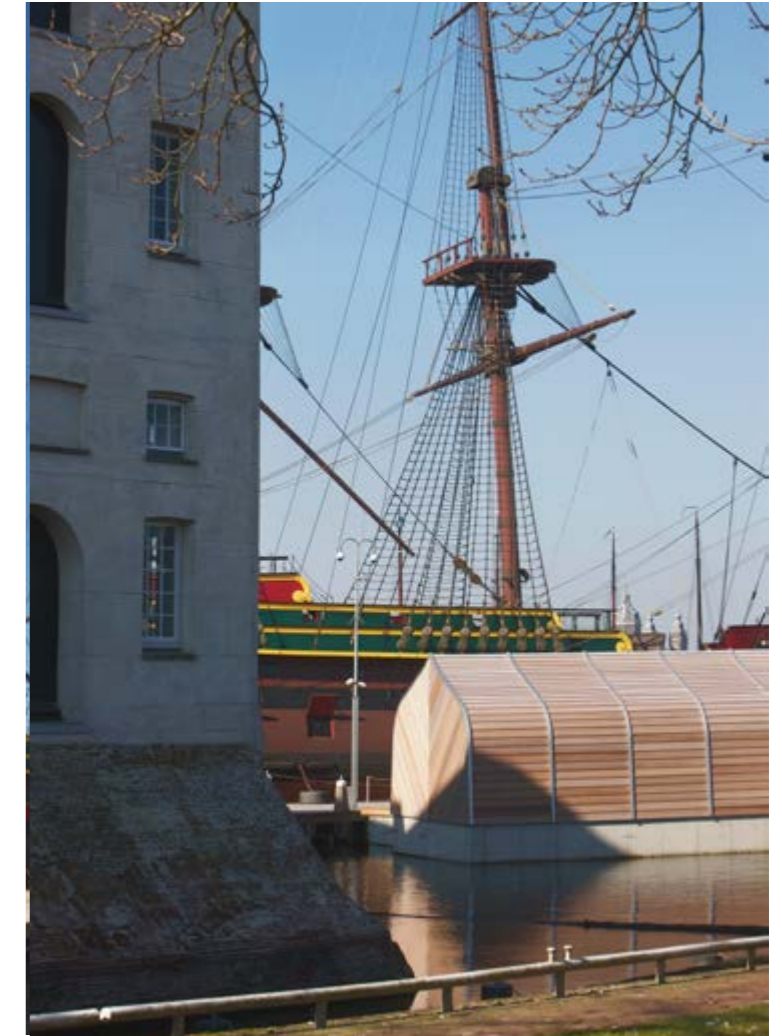

SCHIPHUIS VOOR DE KONINGSSLOEP

Amsterdam centrum

Locatie Schiphuis

Photo: Arjen Schmitz

Doorsnede | Section

Begane grond | Ground level

Doorsnede | Section

Oostgevel

Noordgevel (deuren schiphuis gesloten)

Westgevel

Noordgevel (deuren schiphuis geopend)

Gevel | façade

Photo:Arjen Schmitz