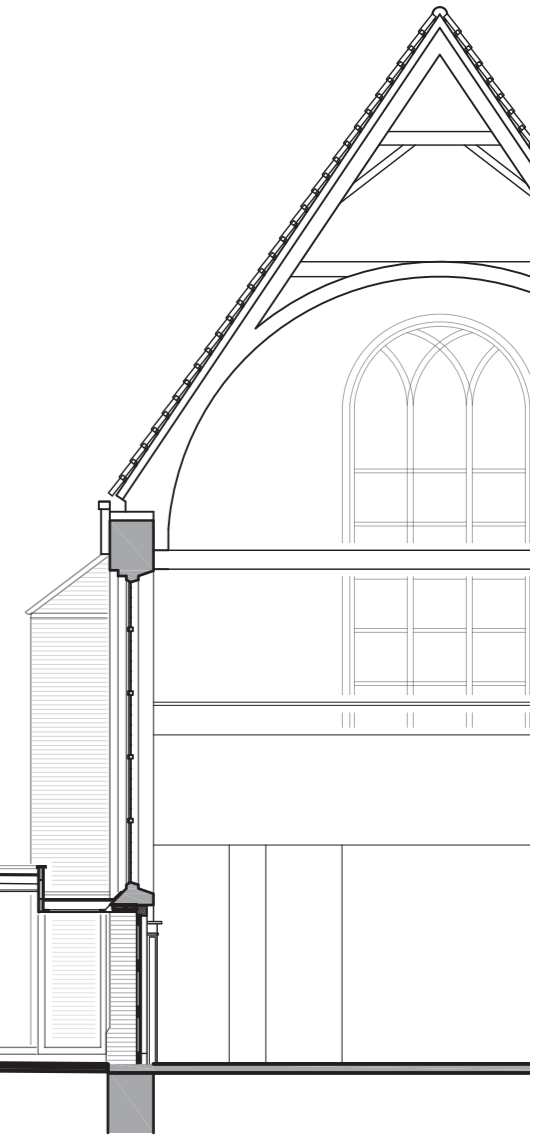

Pauwehof

Oude Kerk

Maquette

Interieur Oude Kerk - Deur naar de corridor

Interieur Oude Kerk

Dwarsdoorsnede corridor

Daktrede verhoging

Aansluiting op de Oude Kerk

Principe detaillering kozijn