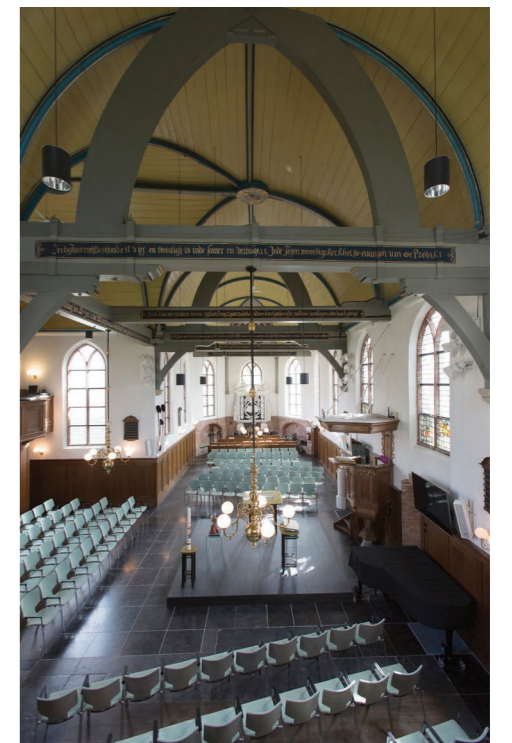

Pauwehof

Oude Kerk

Maquette

Interieur Oude Kerk - Deur naar de corridor

Interieur Oude Kerk

Dwarsdoorsnede corridor

Daktrede verhoging

Aansluiting op de Oude Kerk