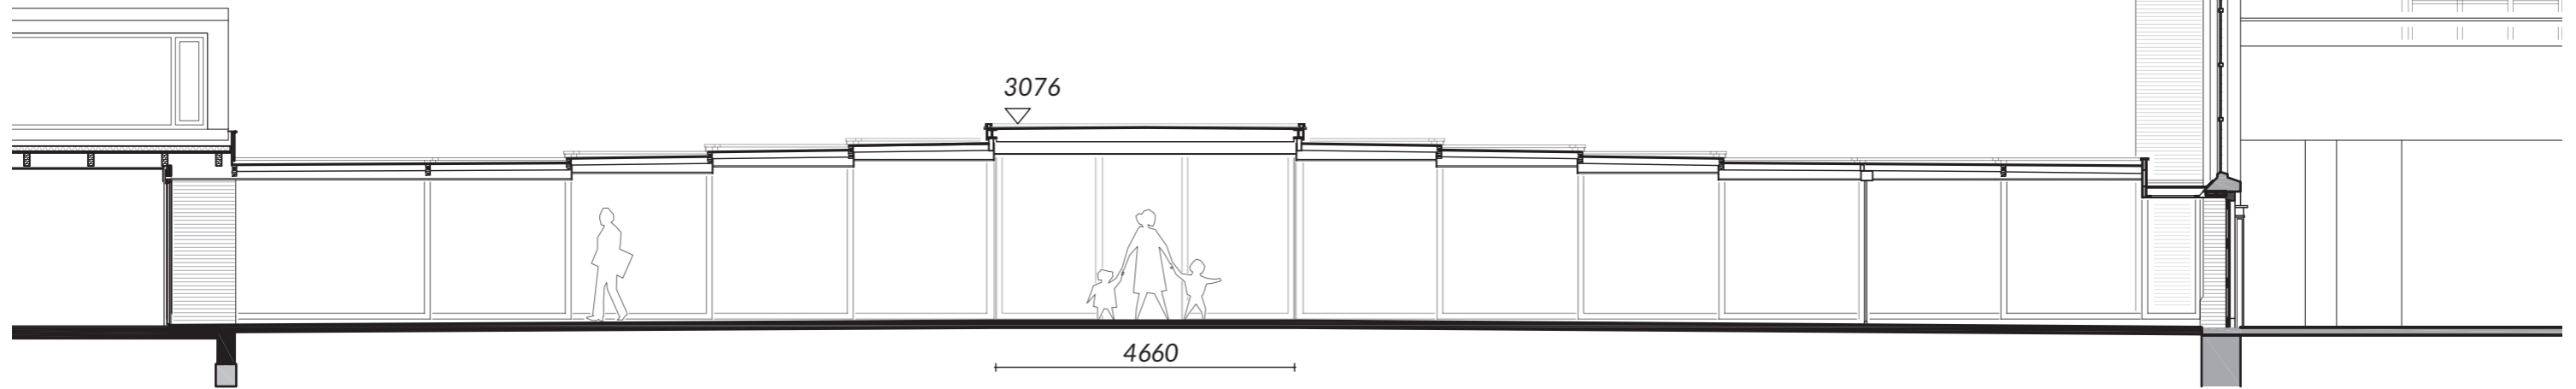

Pauwehof

Oude Kerk

Maquette

Interieur Oude Kerk - Deur naar de corridor

Interieur Oude Kerk

Dwarsdoorsnede corridor

Daktrede verhoging

Aansluiting op de Oude Kerk

Principe detaillering kozijn