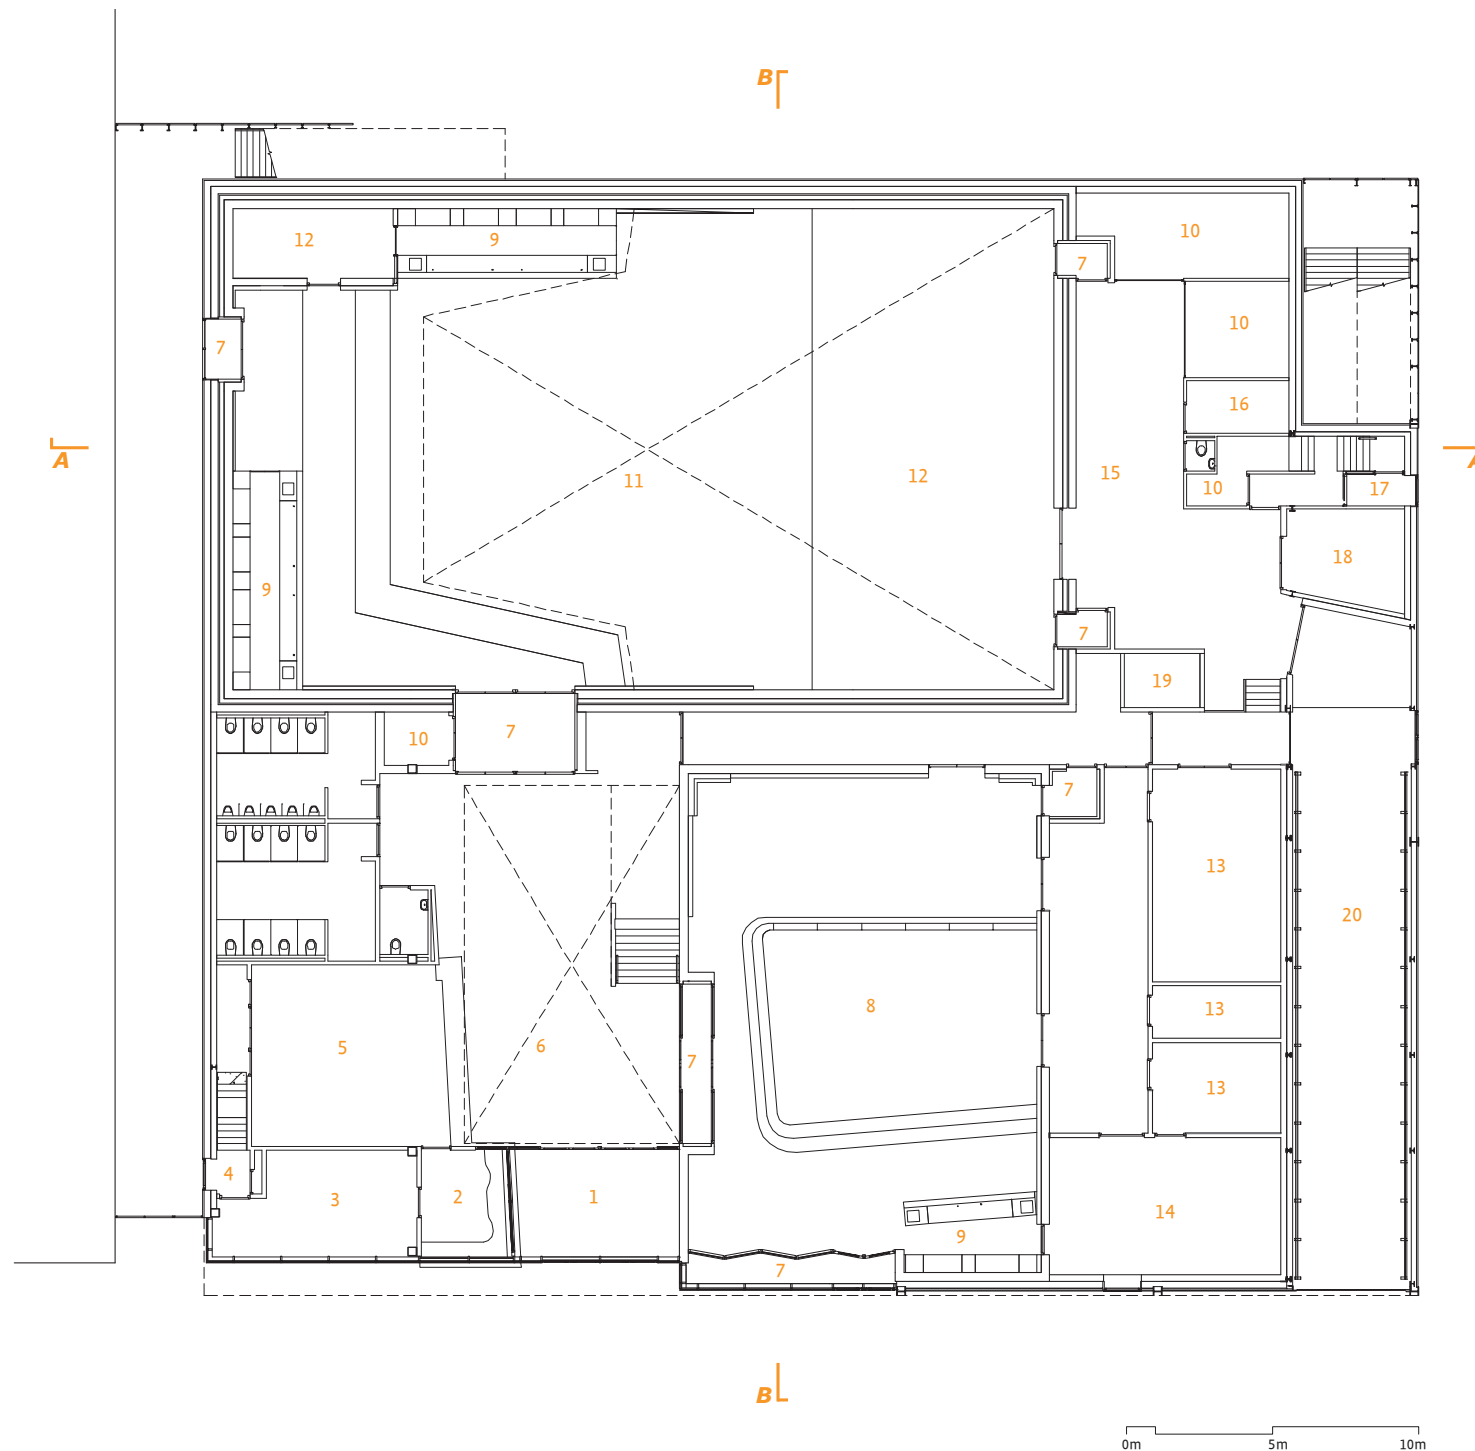

# PODIUM VICTORIE, ALKMAAR

NIEUWBOUW POPPODIUM EN MUZIEKCAFÉ

Doorsnede AA

Doorsnede BB

# PODIUM VICTORIE, ALKMAAR

NIEUWBOUW POPPODIUM EN MUZIEKCAFÉ

Plattegrond begane grond

- 1 entree
- 2 kassa
- 3 kantoor
- 4 entree medewerkers
- 5 garderobe
- 6 foyer
- 7 sluis
- 8 muziekcafé
- 9 bar
- 10 berging
- 11 grote zaal
- 12 podium
- 13 horeca opslag
- 14 keuken
- 15 achtertoneel
- 16 laagspanningsruimte
- 17 entree artiesten
- 18 werkplaats techniek
- 19 lift
- 20 laad- en los ruimte

# PODIUM VICTORIE, ALKMAAR

NIEUWBOUW POPPODIUM EN MUZIEKCAFÉ

Plattegrond eerste verdieping

- 1 kantoor
- 2 berging
- 3 personeelsruimte
- 4 omkleedruimte medewerkers
- 5 sluis
- 6 balkon
- 7 bar
- 8 berging horeca
- 9 foyer
- 10 rookruimte
- 11 lift
- 12 kleedruimte
- 13 artiestenruimte
- 14 kantoor tourmanager
- 15 dakterras
- 16 dakterras artiesten