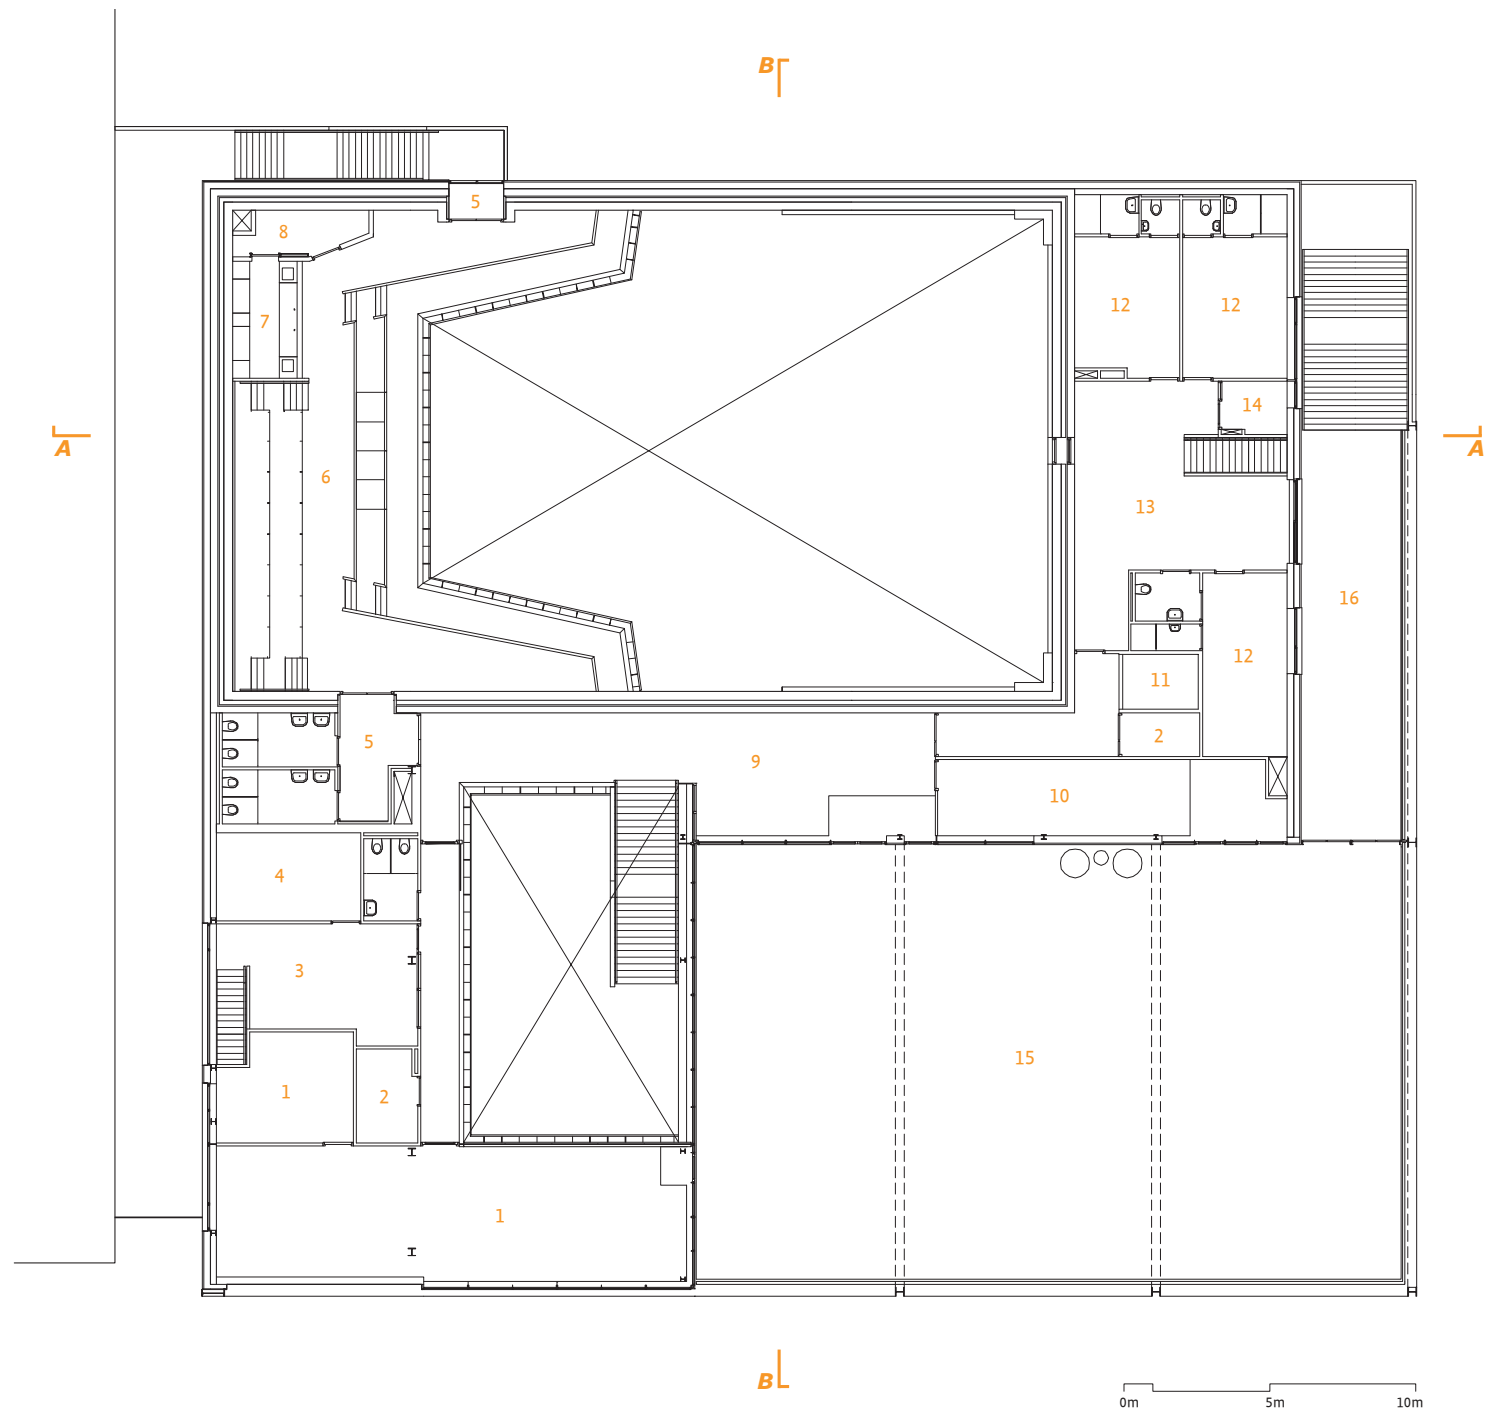

# PODIUM VICTORIE, ALKMAAR

NIEUWBOUW POPPODIUM EN MUZIEKCAFÉ

Plattegrond begane grond

- 1 entree
- 2 kassa
- 3 kantoor
- 4 entree medewerkers
- 5 garderobe
- 6 foyer
- 7 sluis
- 8 muziekcafé
- 9 bar
- 10 berging
- 11 grote zaal
- 12 podium
- 13 horeca opslag
- 14 keuken
- 15 achtertoneel
- 16 laagspanningsruimte
- 17 entree artiesten
- 18 werkplaats techniek
- 19 lift
- 20 laad- en los ruimte

# PODIUM VICTORIE, ALKMAAR

NIEUWBOUW POPPODIUM EN MUZIEKCAFÉ

Plattegrond eerste verdieping

- 1 kantoor
- 2 berging
- 3 personeelsruimte
- 4 omkleedruimte medewerkers
- 5 sluis
- 6 balkon
- 7 bar
- 8 berging horeca
- 9 foyer
- 10 rookruimte
- 11 lift
- 12 kleedruimte
- 13 artiestenruimte
- 14 kantoor tourmanager
- 15 dakterras
- 16 dakterras artiesten