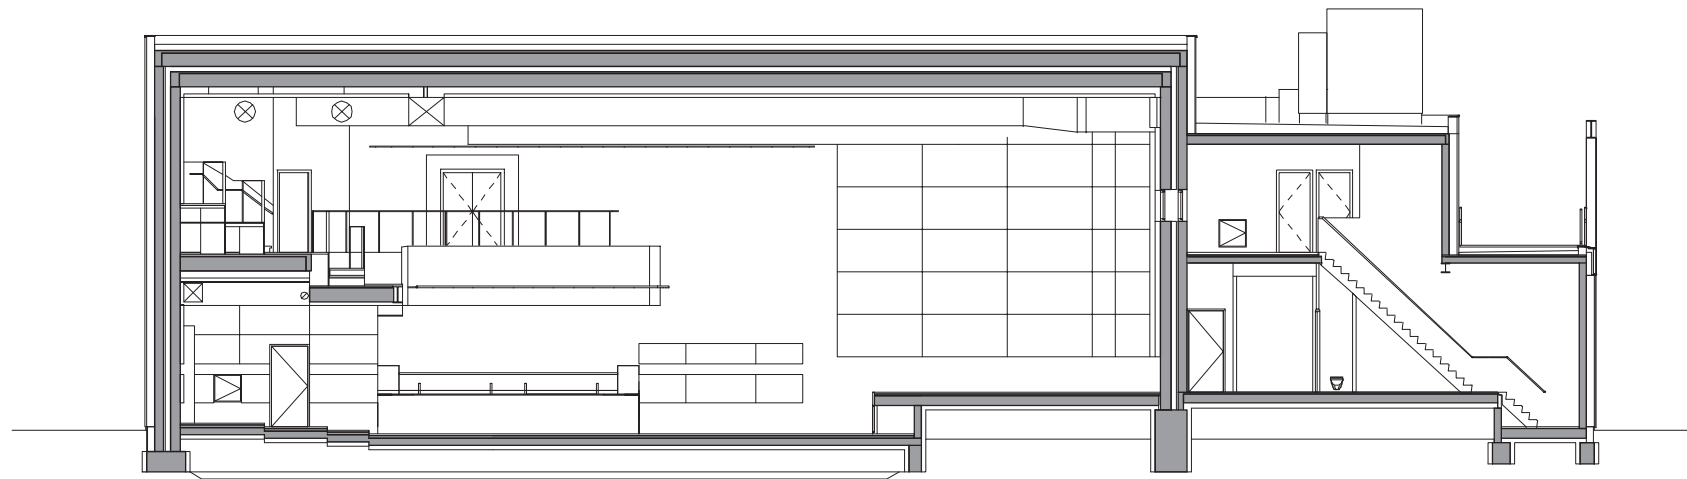

# PODIUM VICTORIE, ALKMAAR

NIEUWBOUW POPPODIUM EN MUZIEKCAFÉ

Doorsnede AA

Doorsnede BB

# PODIUM VICTORIE, ALKMAAR

NIEUWBOUW POPPODIUM EN MUZIEKCAFÉ

Plattegrond begane grond

- 1 entree
- 2 kassa
- 3 kantoor
- 4 entree medewerkers
- 5 garderobe
- 6 foyer
- 7 sluis
- 8 muziekcafé
- 9 bar
- 10 berging
- 11 grote zaal
- 12 podium
- 13 horeca opslag
- 14 keuken
- 15 achtertoneel
- 16 laagspanningsruimte
- 17 entree artiesten
- 18 werkplaats techniek
- 19 lift
- 20 laad- en los ruimte

# PODIUM VICTORIE, ALKMAAR

NIEUWBOUW POPPODIUM EN MUZIEKCAFÉ

Plattegrond eerste verdieping

- 1 kantoor
- 2 berging
- 3 personeelsruimte
- 4 omkleedruimte medewerkers
- 5 sluis
- 6 balkon
- 7 bar
- 8 berging horeca
- 9 foyer
- 10 rookruimte
- 11 lift
- 12 kleedruimte
- 13 artiestenruimte
- 14 kantoor tourmanager
- 15 dakterras
- 16 dakterras artiesten