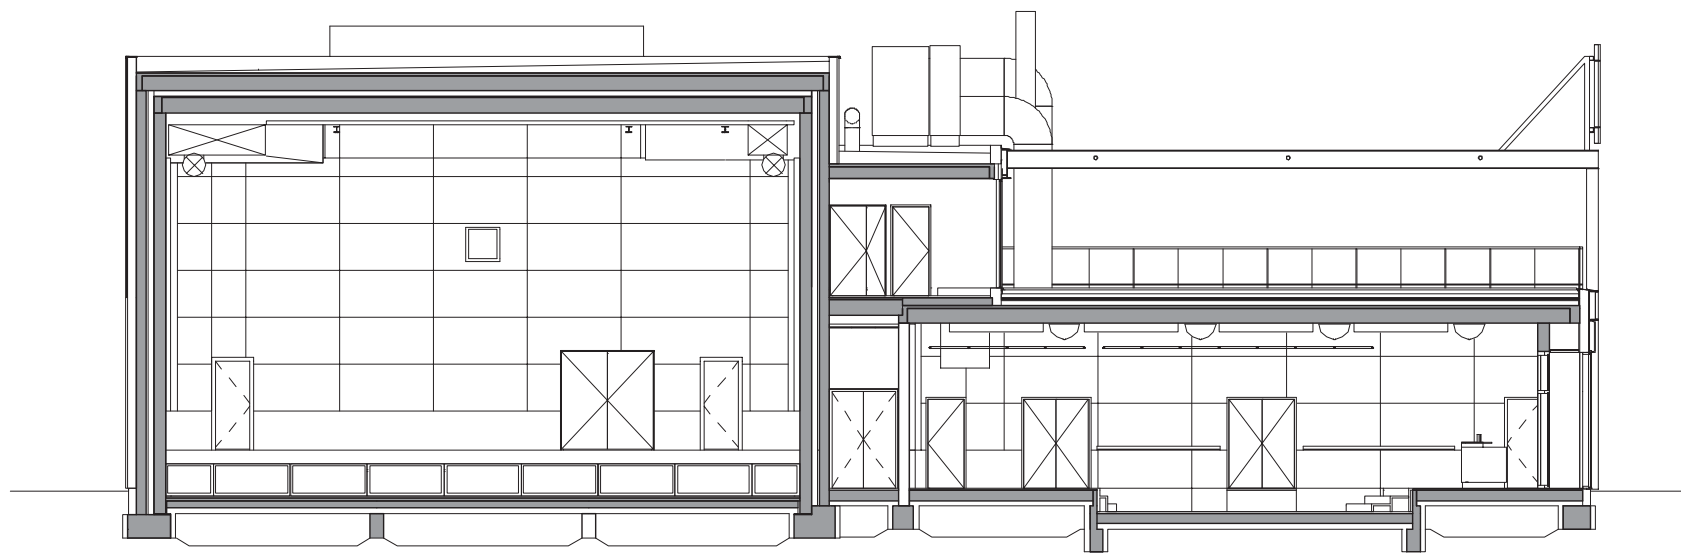

# PODIUM VICTORIE, ALKMAAR

NIEUWBOUW POPPODIUM EN MUZIEKCAFÉ

Doorsnede AA

Doorsnede BB

# PODIUM VICTORIE, ALKMAAR

NIEUWBOUW POPPODIUM EN MUZIEKCAFÉ

Plattegrond begane grond

- 1 entree
- 2 kassa
- 3 kantoor
- 4 entree medewerkers
- 5 garderobe
- 6 foyer
- 7 sluis
- 8 muziekcafé
- 9 bar
- 10 berging
- 11 grote zaal
- 12 podium
- 13 horeca opslag
- 14 keuken
- 15 achtertoneel
- 16 laagspanningsruimte
- 17 entree artiesten
- 18 werkplaats techniek
- 19 lift
- 20 laad- en los ruimte

# PODIUM VICTORIE, ALKMAAR

NIEUWBOUW POPPODIUM EN MUZIEKCAFÉ

Plattegrond eerste verdieping

- 1 kantoor
- 2 berging
- 3 personeelsruimte
- 4 omkleedruimte medewerkers
- 5 sluis
- 6 balkon
- 7 bar
- 8 berging horeca
- 9 foyer
- 10 rookruimte
- 11 lift
- 12 kleedruimte
- 13 artiestenruimte
- 14 kantoor tourmanager
- 15 dakterras
- 16 dakterras artiesten