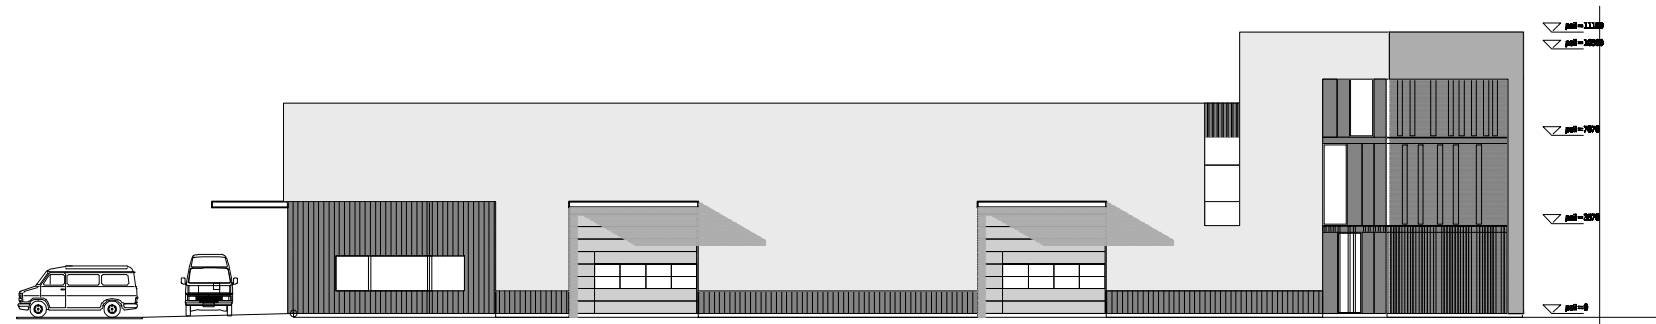

Op het Bedrijvenpark 'De President' is een Bedrijfsgebouw ontworpen voor twee gebruikers.

De frontzijde is flexibel indeelbaar ontworpen voor een toekomstige gebruiker.

De achterzijde wordt gehuurd door de Voedselbank Hoofddorp. Vanuit deze locatie worden de diverse voedselbank afhaalpunten in de regio bevoorrad.

Noord / Oostgevel

Zuidgevel / Dirkstorklaan

Zuid / Westgevel

Noordgevel

Begane grond

1e verdieping

2e verdieping / dak

Situatie_{1/500}