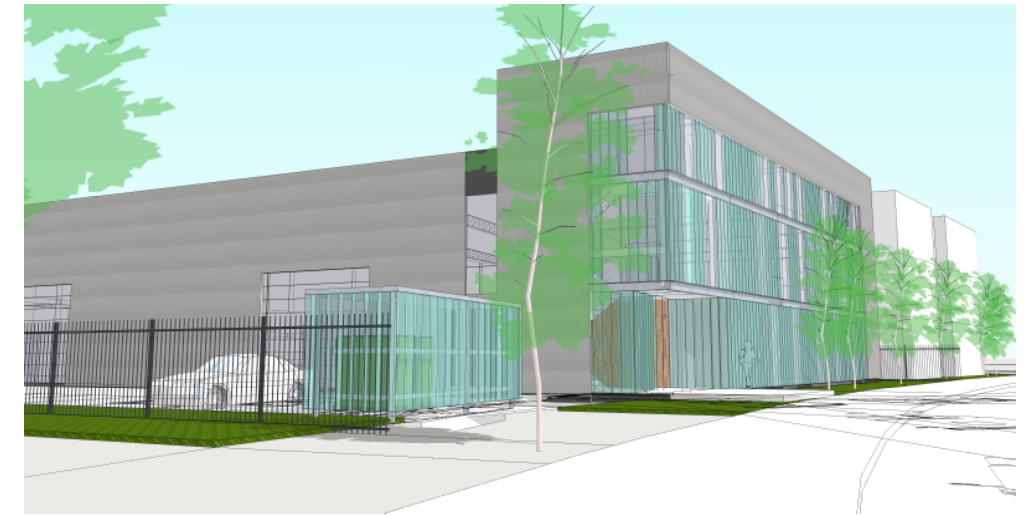

Op het Bedrijvenpark 'De President' is een Bedrijfsgebouw ontworpen voor twee gebruikers.

De frontzijde is flexibel indeelbaar ontworpen voor een toekomstige gebruiker.

De achterzijde wordt gehuurd door de Voedselbank Hoofddorp. Vanuit deze locatie worden de diverse voedselbank afhaalpunten in de regio bevoorrad.

Noord / Oostgevel

Zuidgevel / Dirkstorklaan

Zuid / Westgevel

Noordgevel

Begane grond

1e verdieping

2e verdieping / dak

Situatie_{1/500}