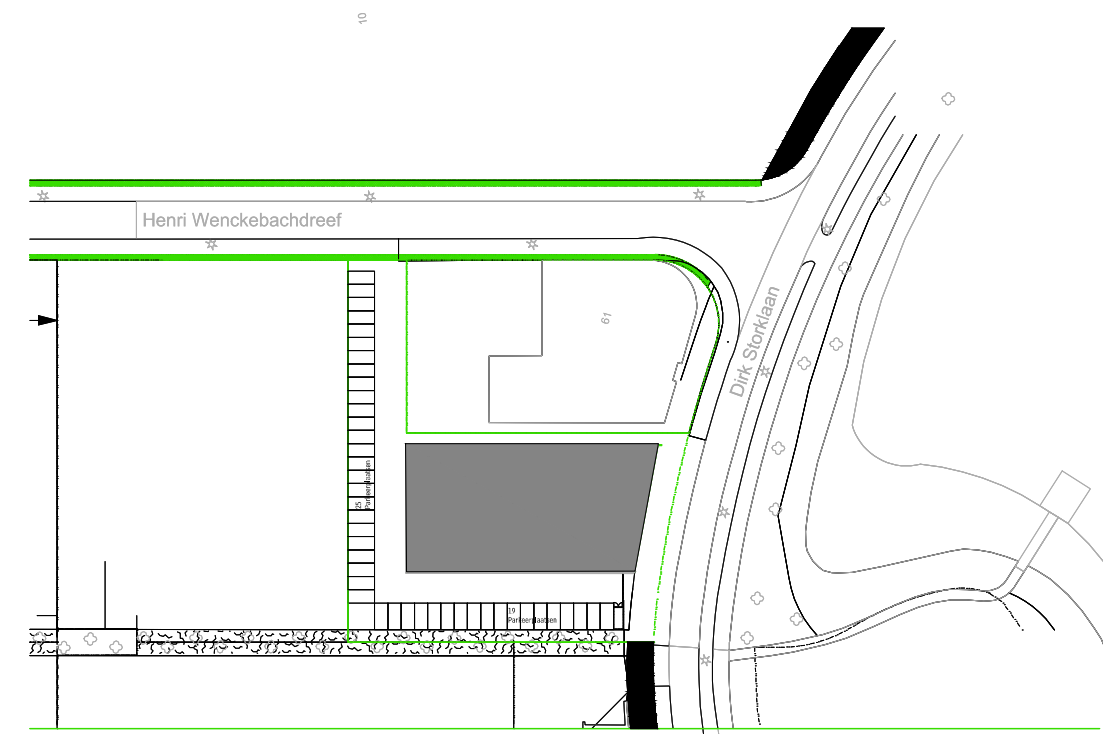

Op het Bedrijvenpark 'De President' is een Bedrijfsgebouw ontworpen voor twee gebruikers.

De frontzijde is flexibel indeelbaar ontworpen voor een toekomstige gebruiker.

De achterzijde wordt gehuurd door de Voedselbank Hoofddorp. Vanuit deze locatie worden de diverse voedselbank afhaalpunten in de regio bevoorrad.

Noord / Oostgevel

Zuidgevel / Dirkstorklaan

Zuid / Westgevel

Noordgevel

Begane grond

1e verdieping

2e verdieping / dak

Situatie_{1/500}

Langsdoorsnede A-A

dwarsdoorsnede B-B

Dwarsdoorsnede D-D