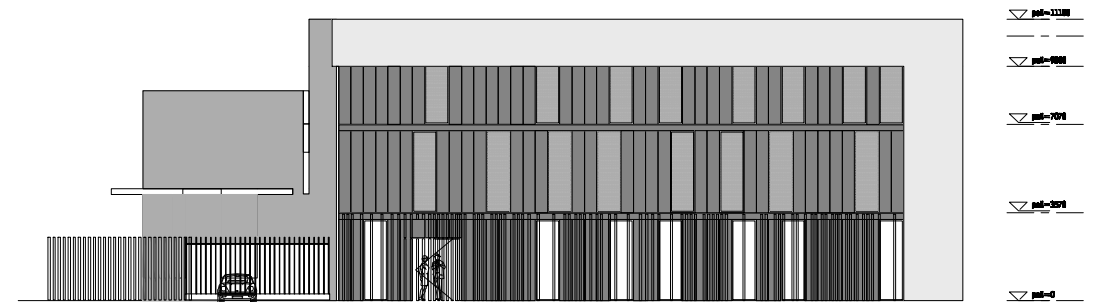

Op het Bedrijvenpark 'De President' is een Bedrijfsgebouw ontworpen voor twee gebruikers.

De frontzijde is flexibel indeelbaar ontworpen voor een toekomstige gebruiker.

De achterzijde wordt gehuurd door de Voedselbank Hoofddorp. Vanuit deze locatie worden de diverse voedselbank afhaalpunten in de regio bevoorrad.

Noord / Oostgevel

Zuidgevel / Dirkstorklaan

Zuid / Westgevel

Noordgevel

Begane grond

1e verdieping

2e verdieping / dak

Situatie_{1/500}