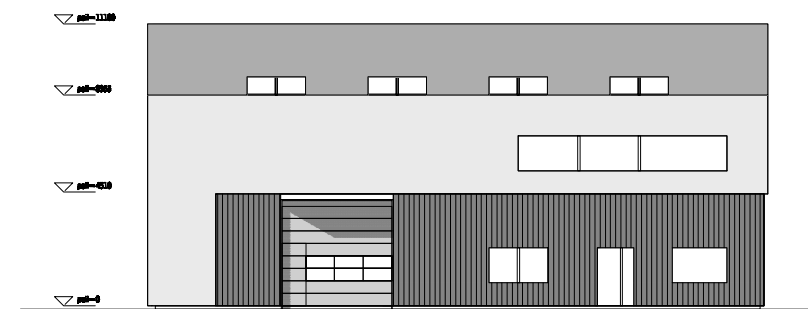

Op het Bedrijvenpark 'De President' is een Bedrijfsgebouw ontworpen voor twee gebruikers.

De frontzijde is flexibel indeelbaar ontworpen voor een toekomstige gebruiker.

De achterzijde wordt gehuurd door de Voedselbank Hoofddorp. Vanuit deze locatie worden de diverse voedselbank afhaalpunten in de regio bevoorrad.

Noord / Oostgevel

Zuidgevel / Dirkstorklaan

Zuid / Westgevel

Noordgevel

Begane grond

1e verdieping

2e verdieping / dak

Situatie_{1/500}