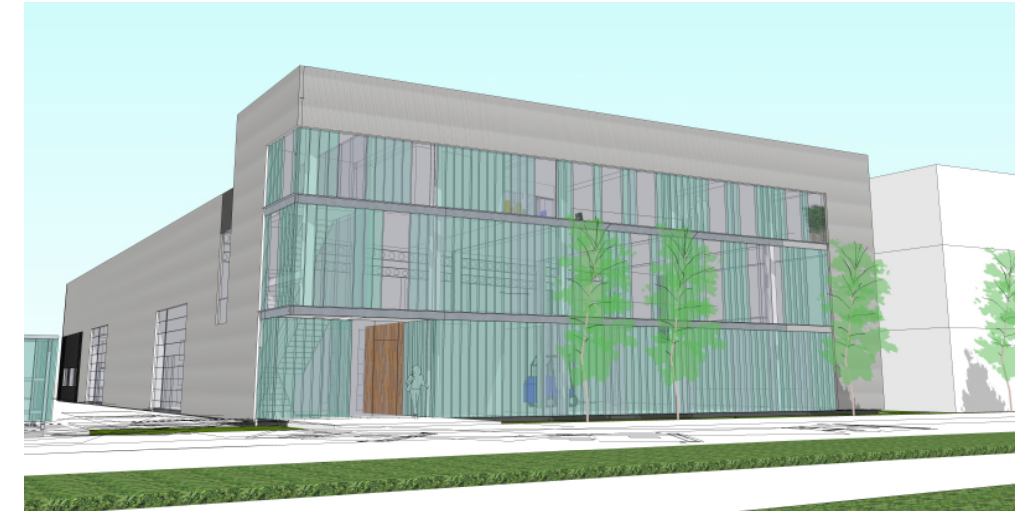

Op het Bedrijvenpark 'De President' is een Bedrijfsgebouw ontworpen voor twee gebruikers.

De frontzijde is flexibel indeelbaar ontworpen voor een toekomstige gebruiker.

De achterzijde wordt gehuurd door de Voedselbank Hoofddorp. Vanuit deze locatie worden de diverse voedselbank afhaalpunten in de regio bevoorrad.

Noord / Oostgevel

Zuidgevel / Dirkstorklaan

Zuid / Westgevel

Noordgevel

Begane grond

1e verdieping

2e verdieping / dak

Situatie_{1/500}