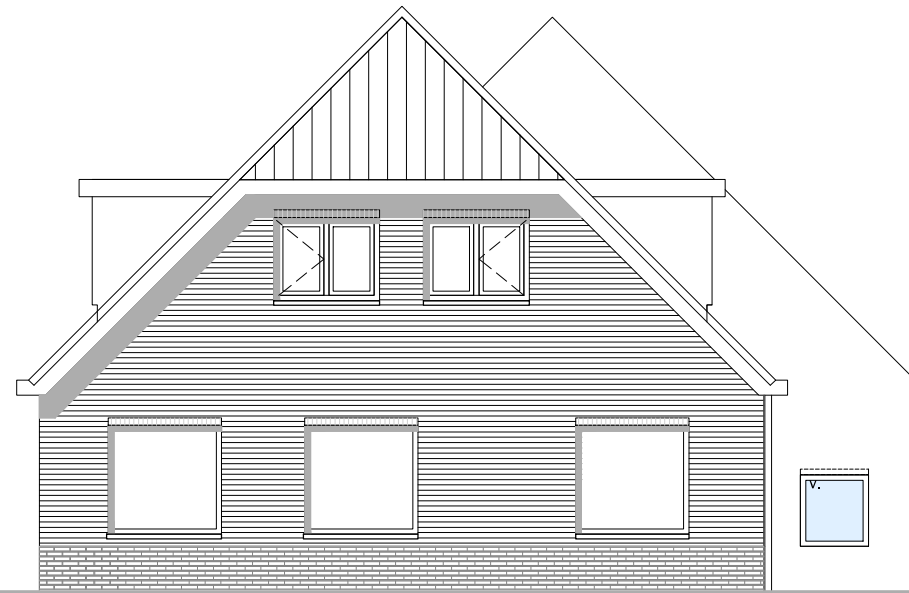

'Klein Betuwe'

Garage wordt tuinhuis.

Draaien kaprichting van de garage, refererend aan de Kop-Romp boerderij in de Haarlemmermeerpolder.
Zichtlijnen door de woning en tuinhuis naar het landschap in lengte richting creëren .

stedebouw
 architectuur
 interieur

ZUIDGEVEL

OOSTGEVEL

NOORDGEVEL

WESTGEVEL

situatie

BEGANEGROND

VERDIEPING

ZOLDER

DAKAANZICHT

KLEIN BETUWE BESTAAND

ZUIDGEVEL

H01

V01

NOORDGEVEL

WESTGEVEL