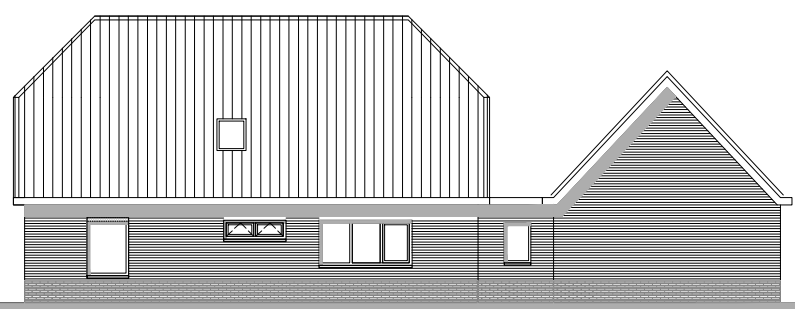

'Klein Betuwe'

Garage wordt tuinhuis.

Draaien kaprichting van de garage, refererend aan de Kop-Romp boerderij in de Haarlemmermeerpolder.
Zichtlijnen door de woning en tuinhuis naar het landschap in lengte richting creëren .

1727 Hoofdweg 955 Nieuw Vennep
 stedenbouw
 architectuur
 interieur

opdrachtgever particulier

stadium Gerealiseerd 2019

d.d. 22-07-2020
 00.00.0000
 00.00.0000
 00.00.0000

603 B
 1013 BX
 tel 020 489 0090
 fax 020 489 3028
 info@burobeb.nl
 www.burobeb.nl

stedebouw
 architectuur
 interieur

ZUIDGEVEL

OOSTGEVEL

NOORDGEVEL

WESTGEVEL

situatie

BEGANEGROND

VERDIEPING

ZOLDER

DAKAANZICHT

KLEIN BETUWE BESTAAND

ZUIDGEVEL

H01

V01

NOORDGEVEL

WESTGEVEL