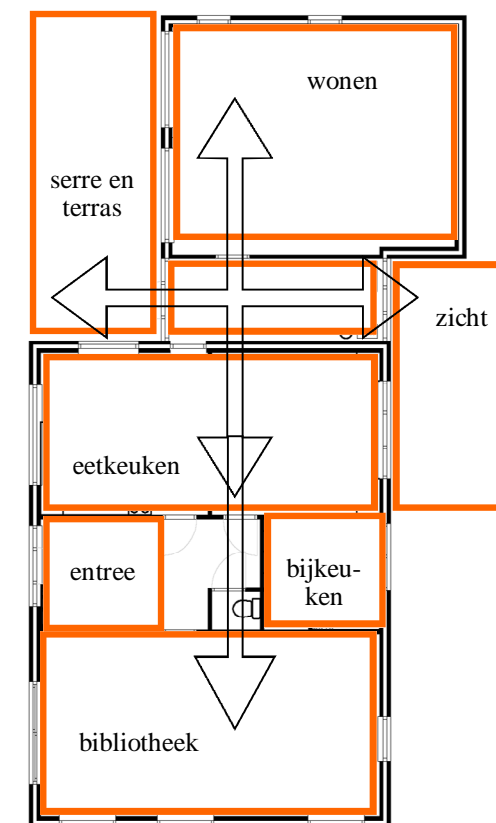

'Klein Betuwe'

Garage wordt tuinhuis.

Draaien kaprichting van de garage, refererend aan de Kop-Romp boerderij in de Haarlemmermeerpolder.
Zichtlijnen door de woning en tuinhuis naar het landschap in lengte richting creëren .