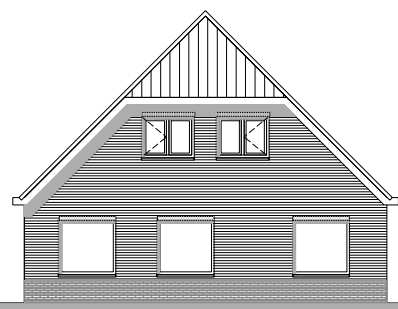

'Klein Betuwe'

Garage wordt tuinhuis.

Draaien kaprichting van de garage, refererend aan de Kop-Romp boerderij in de Haarlemmermeerpolder.
Zichtlijnen door de woning en tuinhuis naar het landschap in lengte richting creëren .

stedebouw
 architectuur
 interieur

ZUIDGEVEL

OOSTGEVEL

NOORDGEVEL

WESTGEVEL

situatie

BEGANEGROND

VERDIEPING

ZOLDER

DAKAANZICHT

KLEIN BETUWE BESTAAND

ZUIDGEVEL

H01

V01

NOORDGEVEL

WESTGEVEL