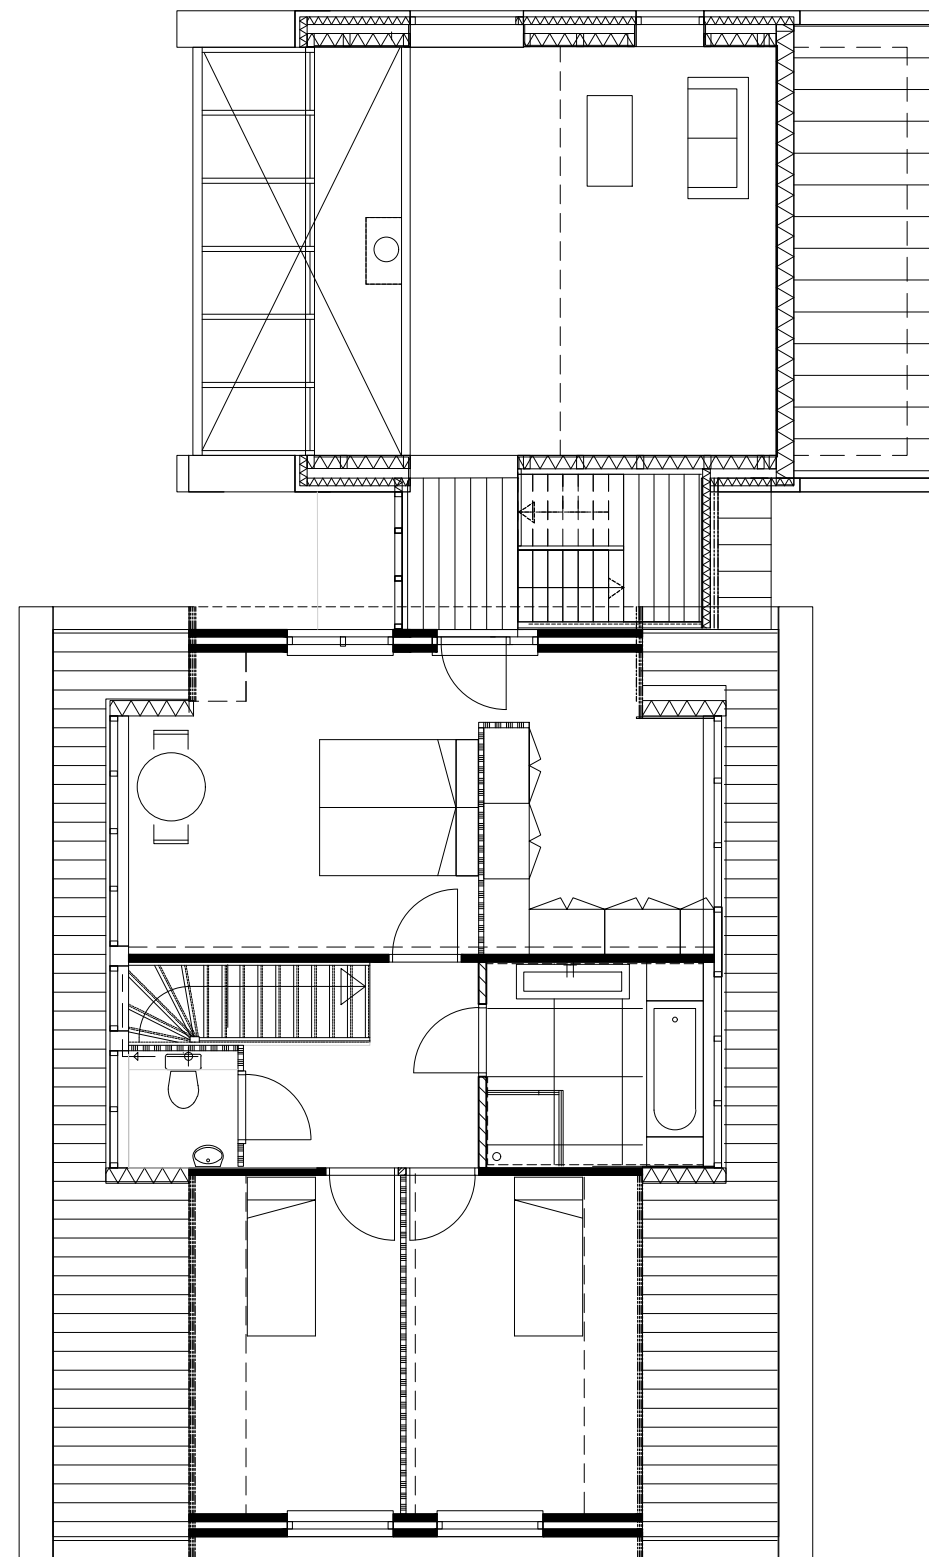

VERDIEPING

KLEIN BETUWE NIEUW