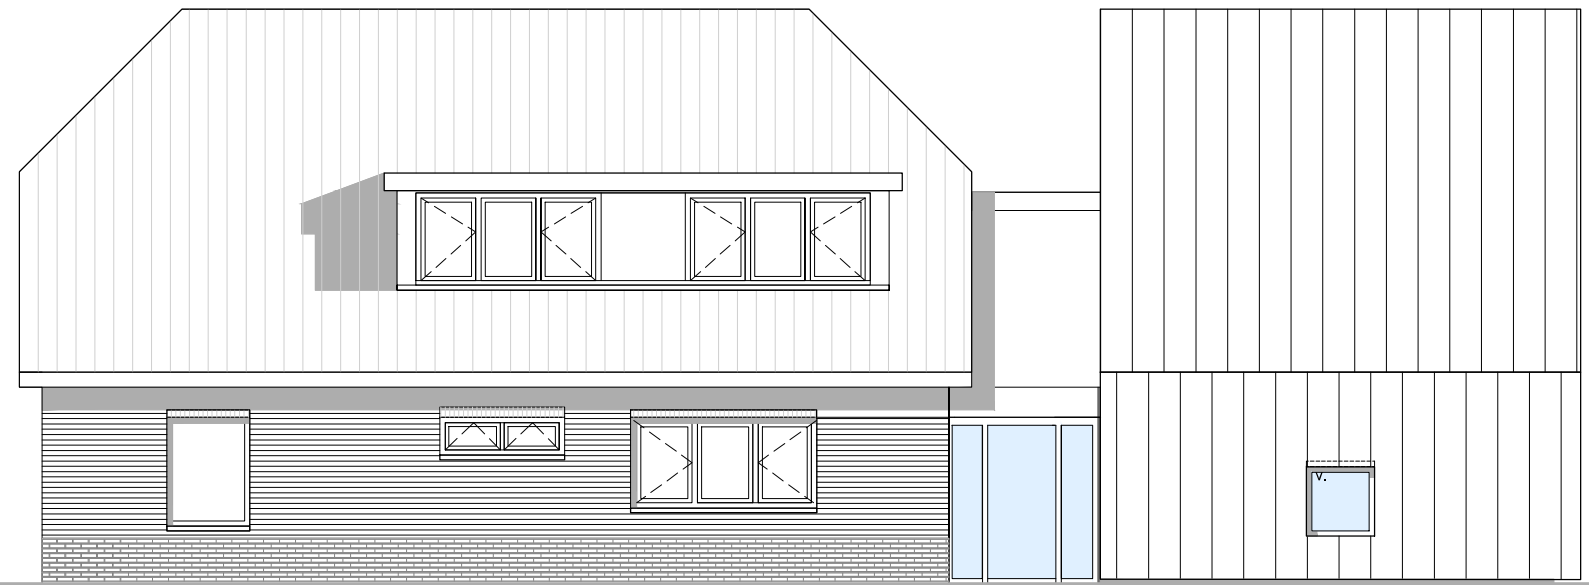

'Klein Betuwe'

Garage wordt tuinhuis.

Draaien kaprichting van de garage, refererend aan de Kop-Romp boerderij in de Haarlemmermeerpolder.
Zichtlijnen door de woning en tuinhuis naar het landschap in lengte richting creëren .

ZOLDER

DAKAANZICHT

KLEIN BETUWE BESTAAND

ZUIDGEVEL

H01

V01

NOORDGEVEL

WESTGEVEL

KLEIN BETUWE NIEUW

BEGANEGROND A

VERDIEPING

KLEIN BETUWE NIEUW