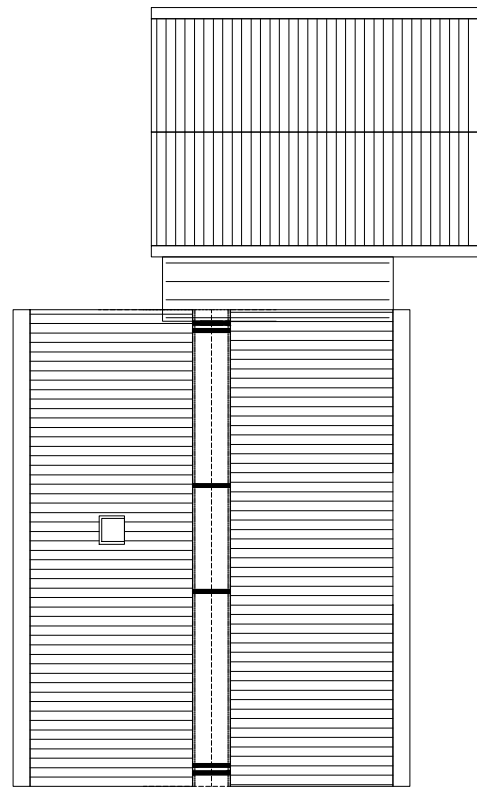

'Klein Betuwe'

Garage wordt tuinhuis.

Draaien kaprichting van de garage, refererend aan de Kop-Romp boerderij in de Haarlemmermeerpolder.
Zichtlijnen door de woning en tuinhuis naar het landschap in lengte richting creëren .

ZOLDER

DAKAANZICHT

KLEIN BETUWE BESTAAND

ZUIDGEVEL

H01

V01

NOORDGEVEL

WESTGEVEL