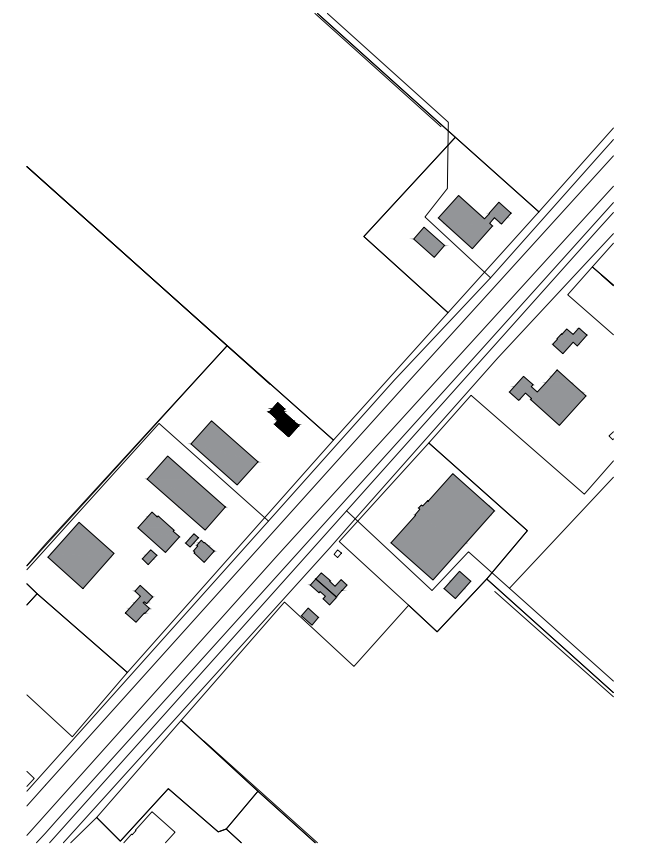

'Klein Betuwe'

Garage wordt tuinhuis.

Draaien kaprichting van de garage, refererend aan de Kop-Romp boerderij in de Haarlemmermeerpolder.
Zichtlijnen door de woning en tuinhuis naar het landschap in lengte richting creëren .

stedebouw
 architectuur
 interieur

ZUIDGEVEL

OOSTGEVEL

NOORDGEVEL

WESTGEVEL

situatie

BEGANEGROND

VERDIEPING

ZOLDER

DAKAANZICHT

KLEIN BETUWE BESTAAND

ZUIDGEVEL

H01

V01

NOORDGEVEL

WESTGEVEL