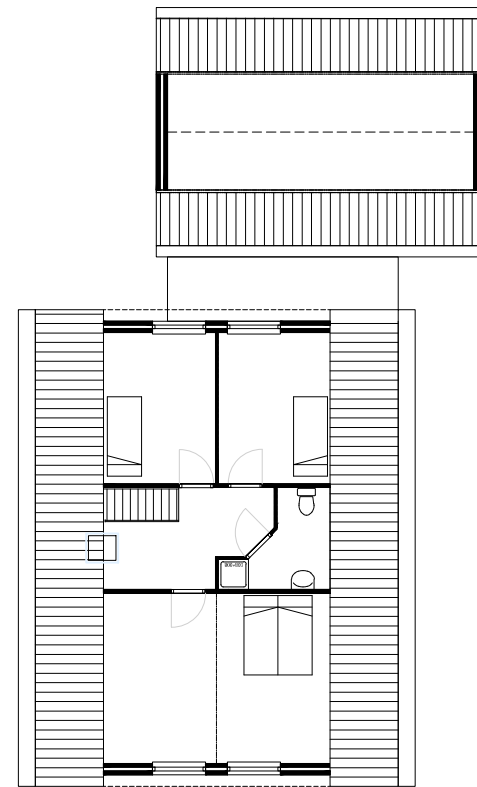

VERDIEPING