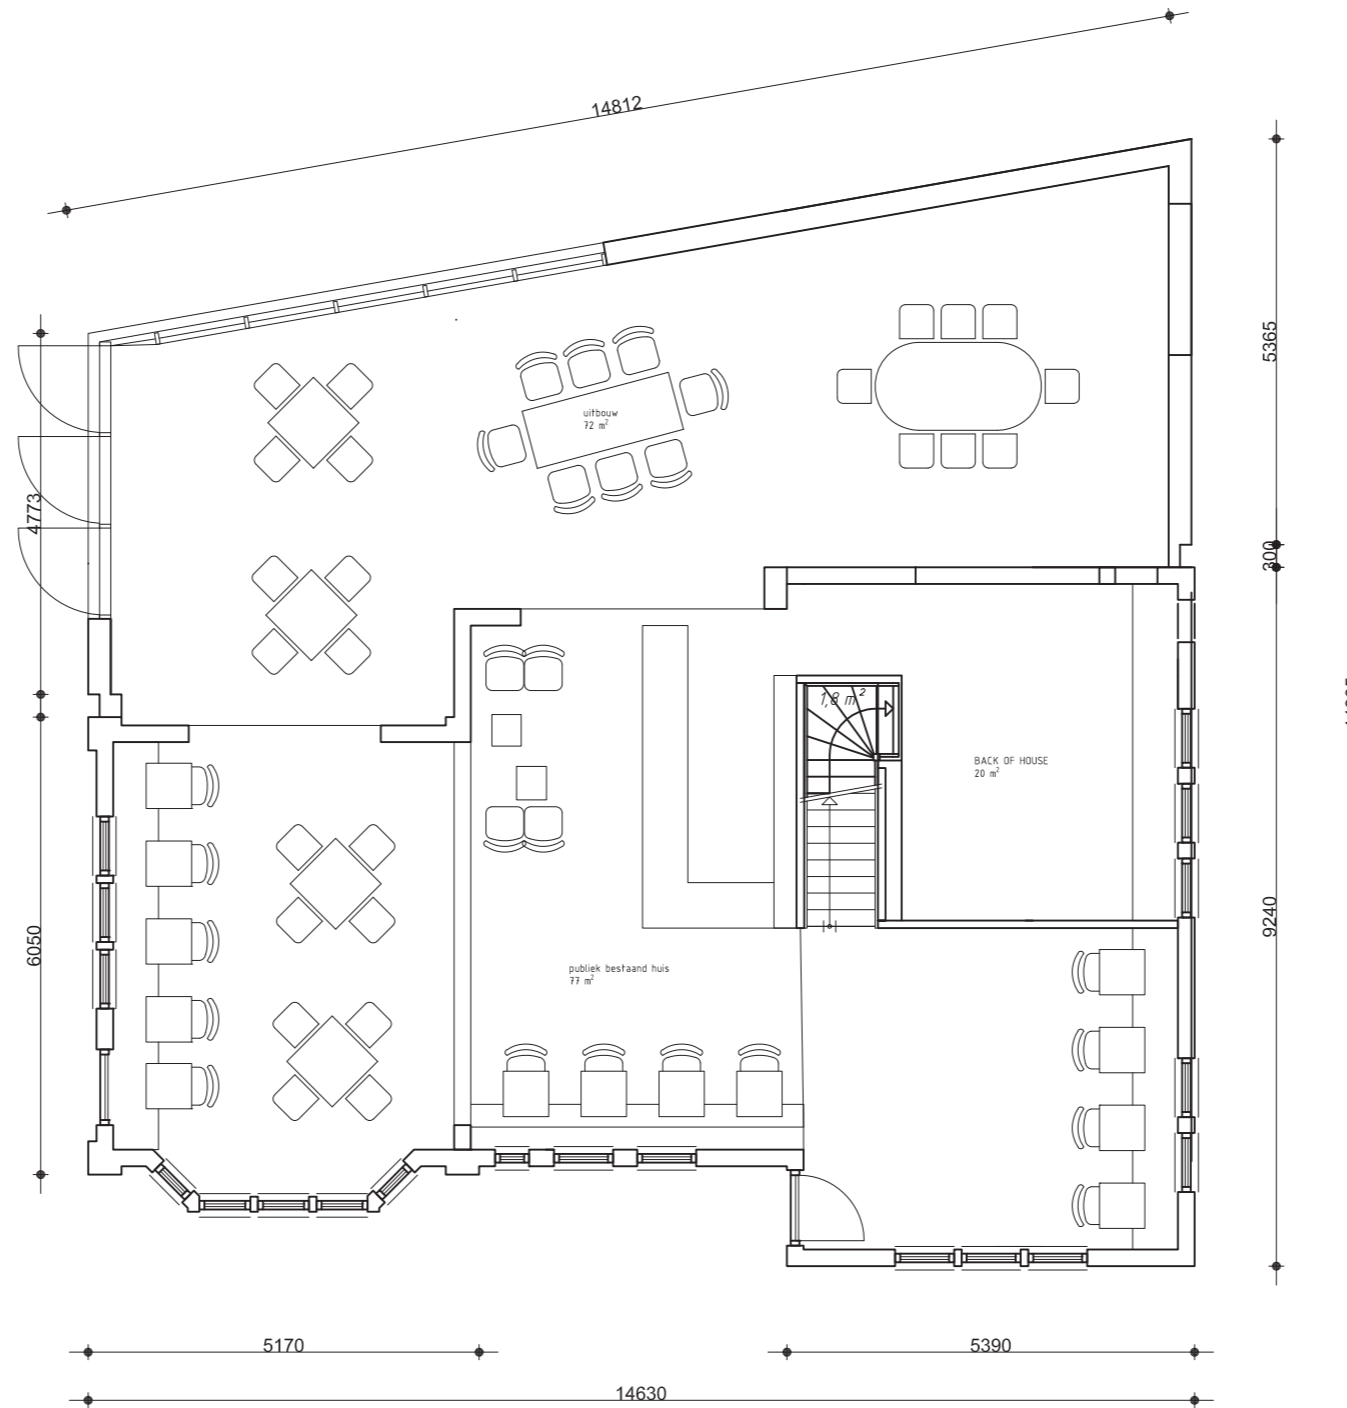

Plattegrond insuline huisje

schaal 1:100

Oppervlakte

Aanbouw 80 m² BVO
Bestaand 120 m² BVO

Totaal 200 m² BVO

Aanzicht West zijde

schaal 1:100

Aanzicht oost zijde

schaal 1:100

Aanzicht noord zijde

schaal 1:100