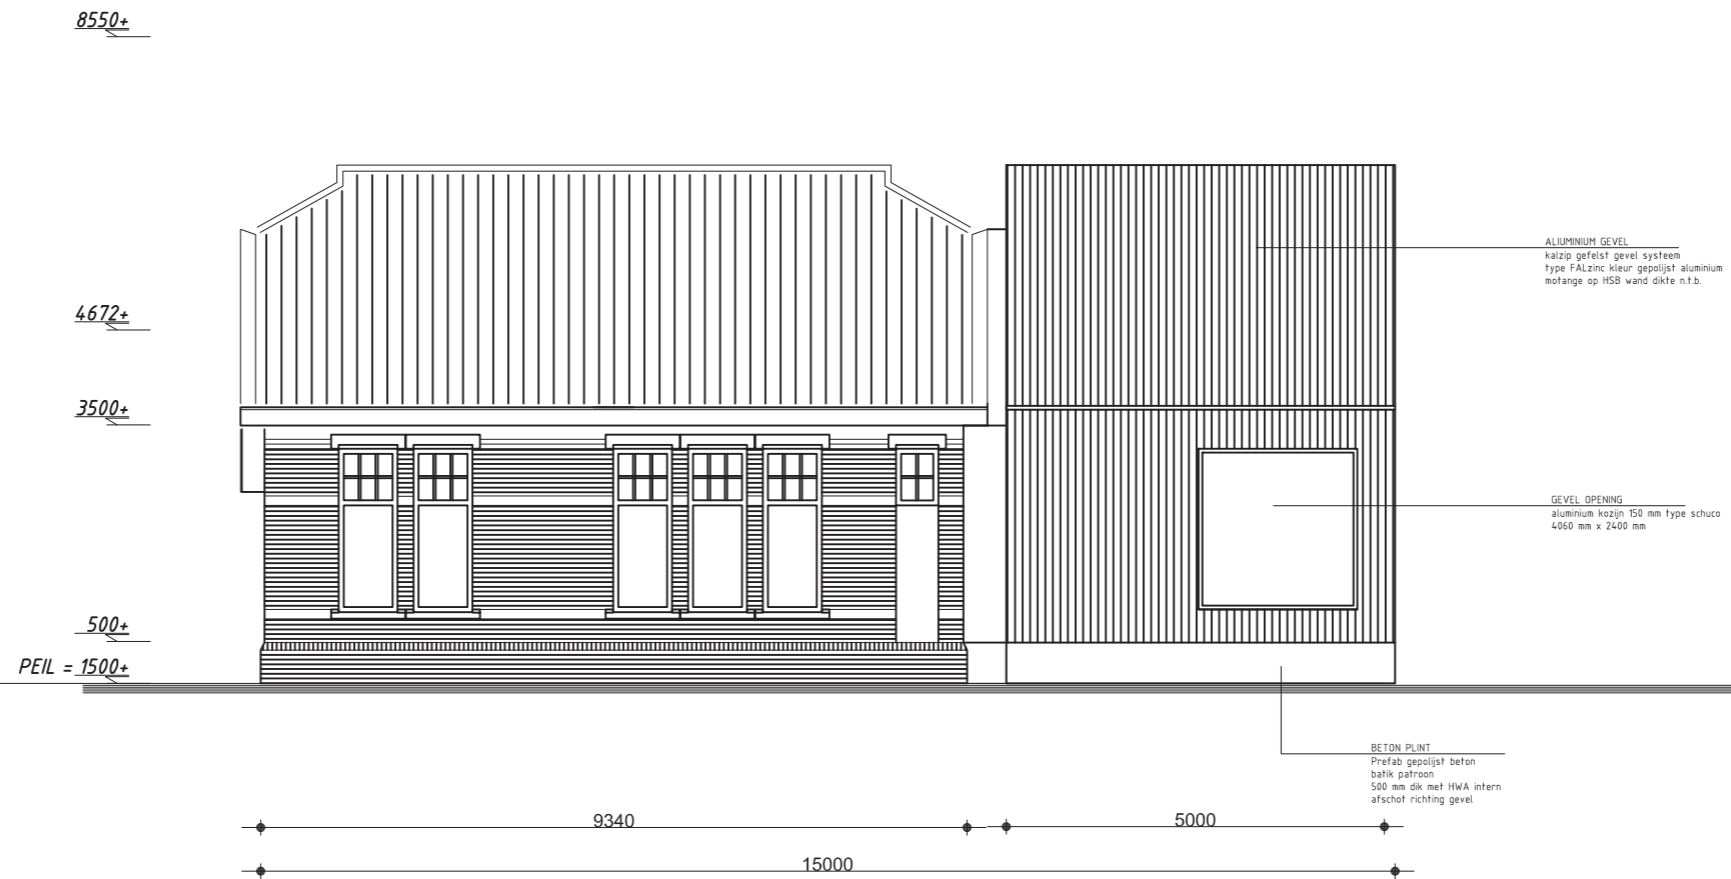

Plattegrond insuline huisje

schaal 1:100

Oppervlakte

Aanbouw 80 m² BVO
Bestaand 120 m² BVO

Totaal 200 m² BVO

Aanzicht West zijde

schaal 1:100

Aanzicht oost zijde

schaal 1:100

Aanzicht noord zijde

schaal 1:100