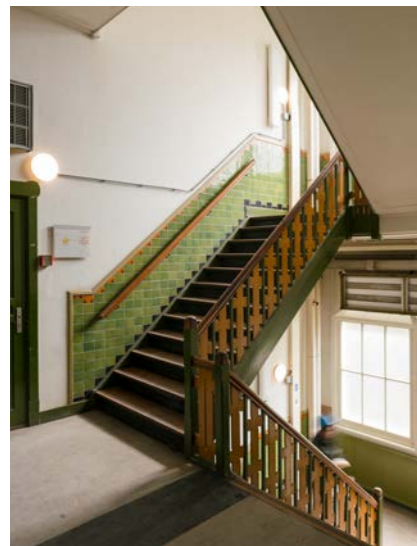

Voorgevel vóór restauratie

Voorgevel na restauratie

Achtergevel 1914

Achtergevel vóór restauratie

Achtergevel na restauratie

Trappenhuis vóór renovatie

Trappenhuis na renovatie

Overloop vóór restauratie, rechts trap naar directeurkamer

Overloop eerste verdieping na restauratie, doorkijk naar grote zaal