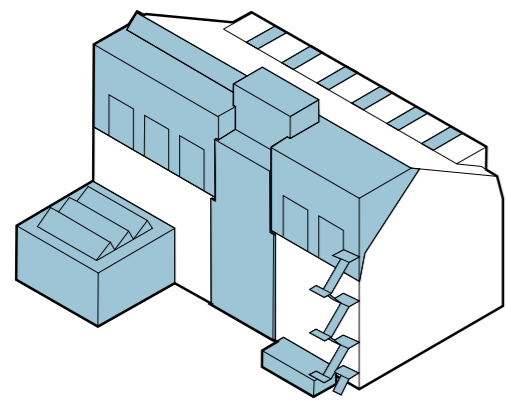

RCO HOUSE

Team V Architectuur | Arie Keppler Prijs 2020

Oude situatie

Later toevoegingen aan Berlage-monument

Concept

Lichtstraat

Nieuwe situatie

Daktuin