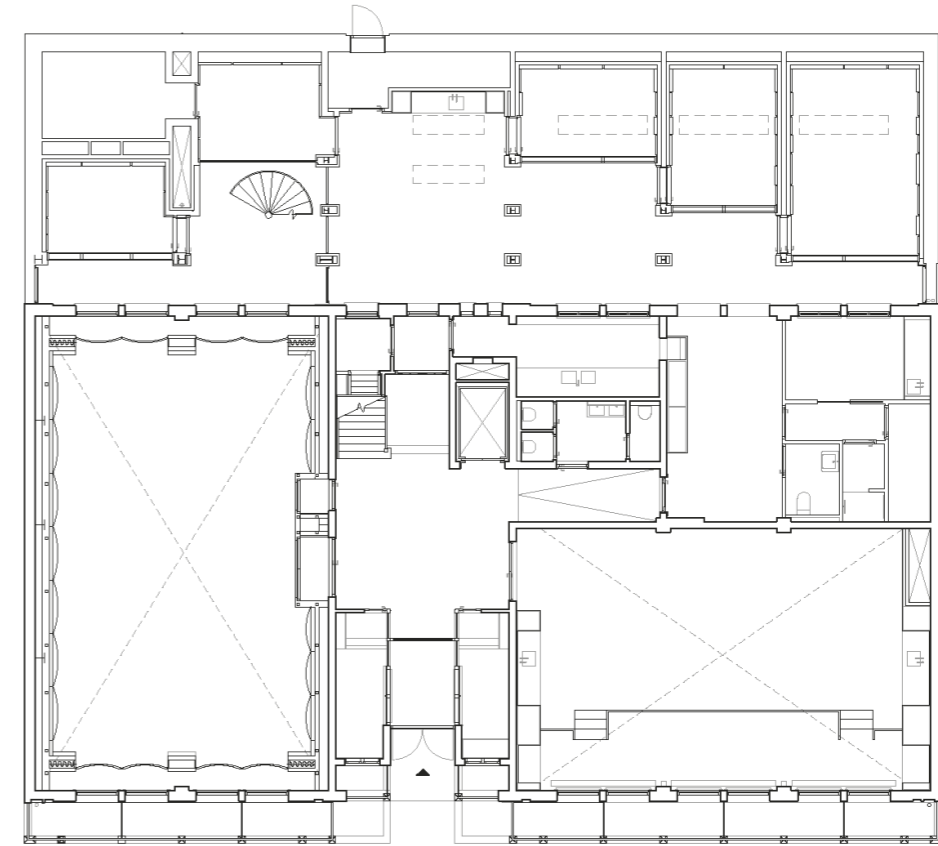

RCO HOUSE

Arie Keppler Prijs 2020

Noordaanzicht

Zuidaanzicht

0 5m

RCO HOUSE

Arie Keppler Prijs 2020

Noord-zuiddoorsnede: ensemblezaal in monument en muziekstudio's in nieuwbouw

Begane grond

Noord-Zuiddoorsnede: monumentale trap en foyer met daktuin

0 5m

Derde verdieping

0 5m

RCO HOUSE

Arie Keppler Prijs 2020

Voorgevel 1914

Overloop eerste verdieping na restauratie, doorkijk naar grote zaal