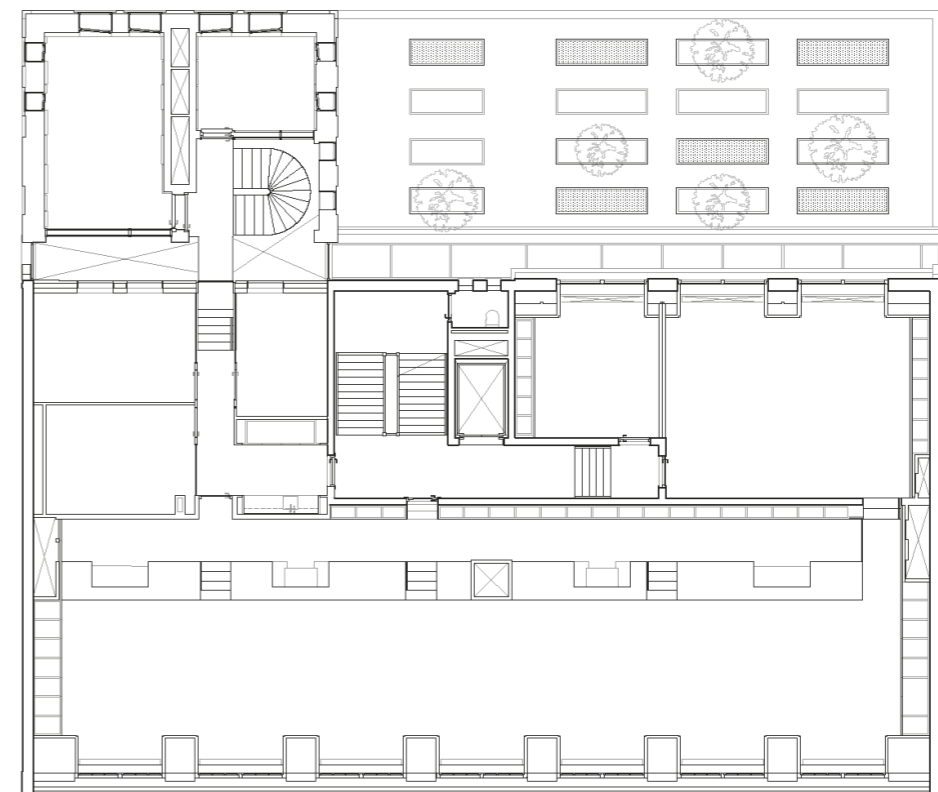

RCO HOUSE

Arie Keppler Prijs 2020

Noordaanzicht

Zuidaanzicht

0 5m

RCO HOUSE

Arie Keppler Prijs 2020

Noord-zuiddoorsnede: ensemblezaal in monument en muziekstudio's in nieuwbouw

Begane grond

Noord-Zuiddoorsnede: monumentale trap en foyer met daktuin

0 5m

Derde verdieping

0 5m

RCO HOUSE

Arie Keppler Prijs 2020

Voorgevel 1914