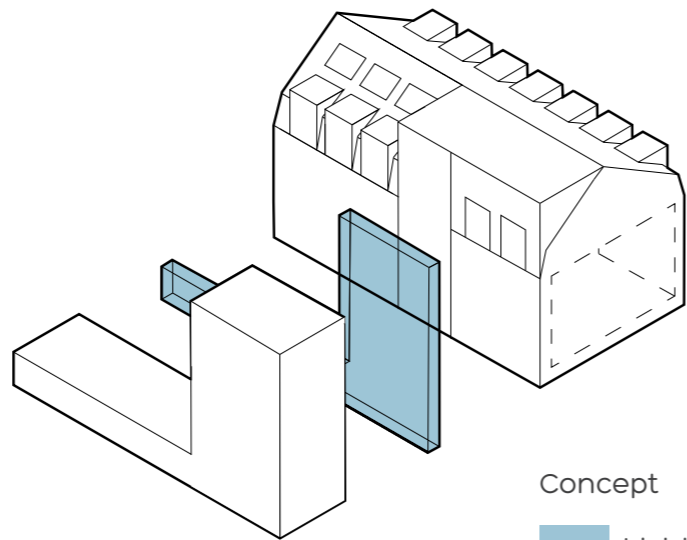

RCO HOUSE

Team V Architectuur | Arie Keppler Prijs 2020

Oude situatie

Later toevoegingen aan Berlage-monument

Concept

Lichtstraat

Nieuwe situatie

Daktuin

Overloop eerste verdieping na restauratie, doorkijk naar grote zaal