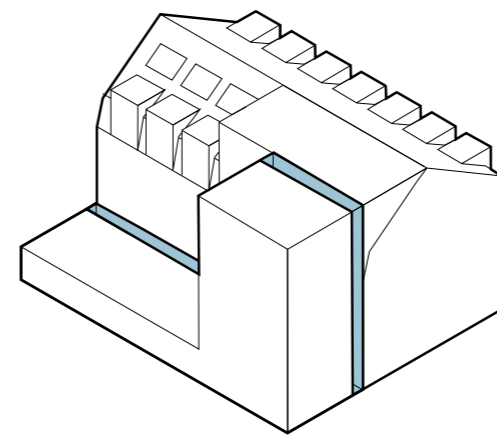

RCO HOUSE

Team V Architectuur | Arie Keppler Prijs 2020

Oude situatie

Later toevoegingen aan Berlage-monument

Concept

Lichtstraat

Nieuwe situatie

Daktuin