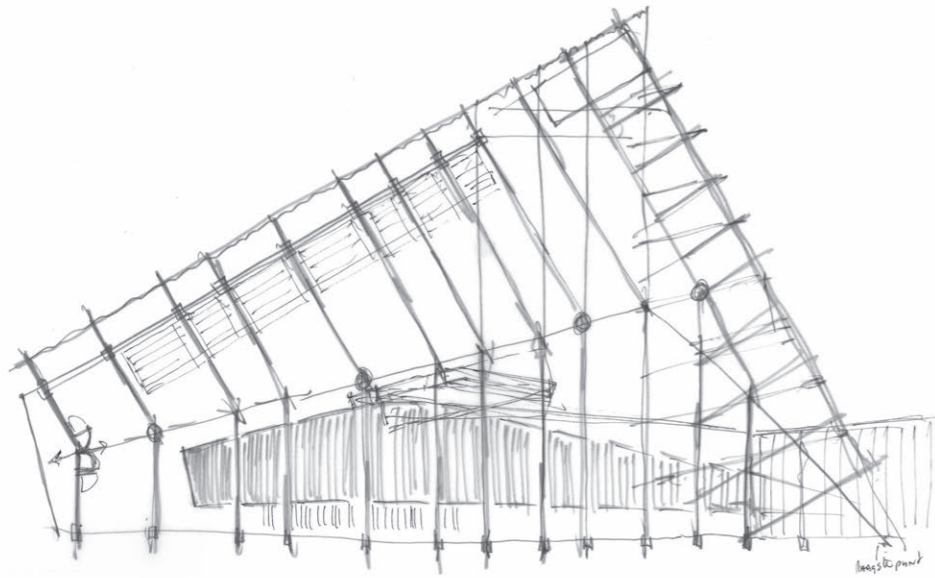

## Republiek Bloemendaal

Jaarrond strandpaviljoen - restaurant - Bloemendaal aan Zee

Ontwerp: HeikoHulsker architecten  
 Interieur: Anne Claus  
 Bouwadviseurs: Berkhout Tros

Fotografie:  
 Ossip van Duivenbode  
 Aerophoto-Schiphol

# Concept

Eerste schetsen

Schematische weergave vanaf de zeeweg