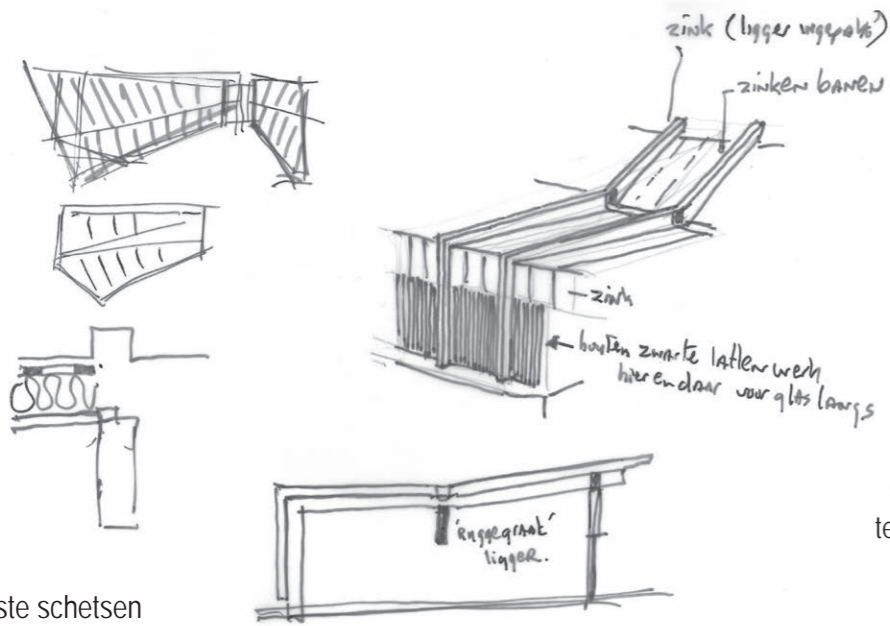

## Republiek Bloemendaal

Jaarrond strandpaviljoen - restaurant - Bloemendaal aan Zee

Ontwerp: HeikoHulsker architecten  
 Interieur: Anne Claus  
 Bouwadviseurs: Berkhout Tros

Fotografie:  
 Ossip van Duivenbode  
 Aerophoto-Schiphol

# Concept

Eerste schetsen

Schematische weergave vanaf de zeeweg