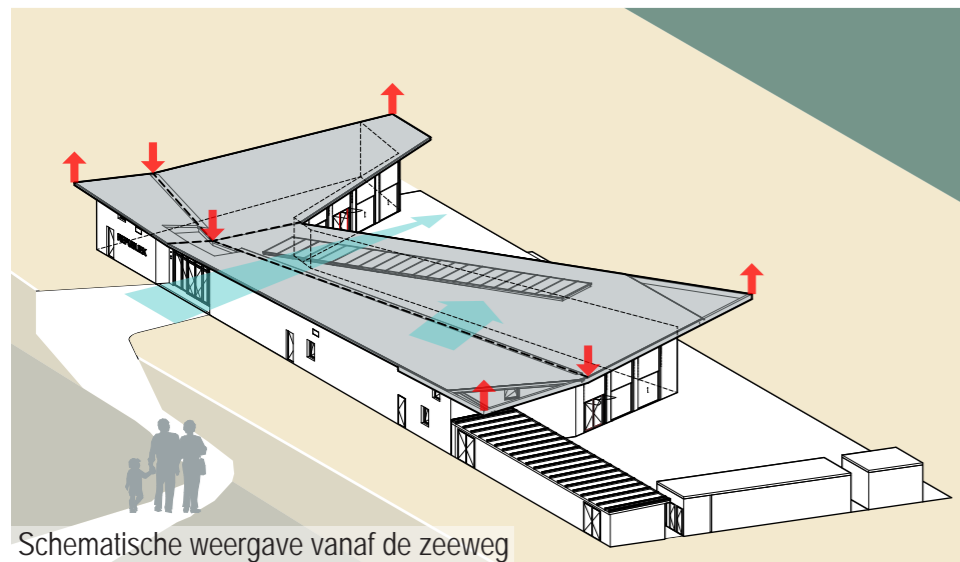

## Republiek Bloemendaal

Jaarrond strandpaviljoen - restaurant - Bloemendaal aan Zee

Ontwerp: HeikoHulsker architecten  
 Interieur: Anne Claus  
 Bouwadviseurs: Berkhout Tros

Fotografie:  
 Ossip van Duivenbode  
 Aerophoto-Schiphol

# Concept

Eerste schetsen

Schematische weergave vanaf de zeeweg

# Gevels en doorsneden

Gevel strand

Achtergevel

Doorsnede - uitzicht op het strand