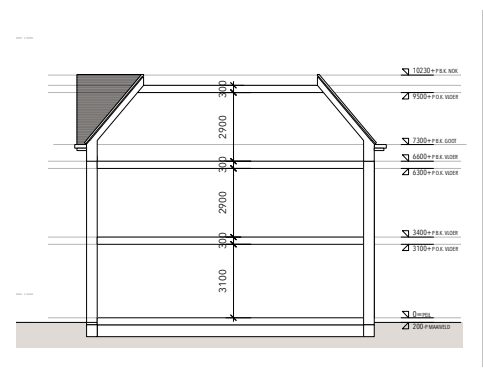

PRO6 VASTGOED

ONTWIKKELING & ARCHITECTUUR

De Nieuwe Emma

Fase 1: 18 Herenhuizen

Fase 2: 8 Herenhuizen

Doorsnede

Zolder

Begane grond

Zijgevel

Zolder

4e verdieping

Fase 1

Emmastraat

van Everdingenstraat

Fase 2

VOORGEVEL (GUEVEL EMMASTRAAT)