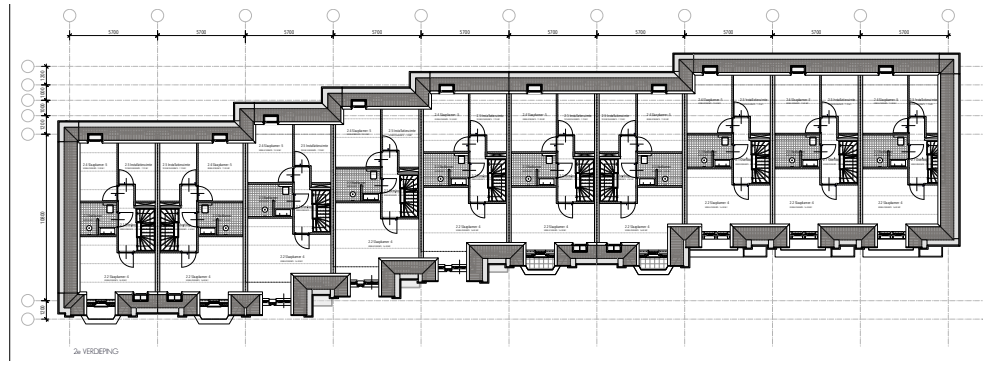

PRO6 VASTGOED

ONTWIKKELING & ARCHITECTUUR

De Nieuwe Emma

Fase 1: 18 Herenhuizen

Fase 2: 8 Herenhuizen

Doorsnede

Zolder

Begane grond

Zijgevel

Zolder

4e verdieping

Fase 1

Emmastraat

van Everdingenstraat

Fase 2

VOORGEVEL (GUEVEL EMMASTRAAT)