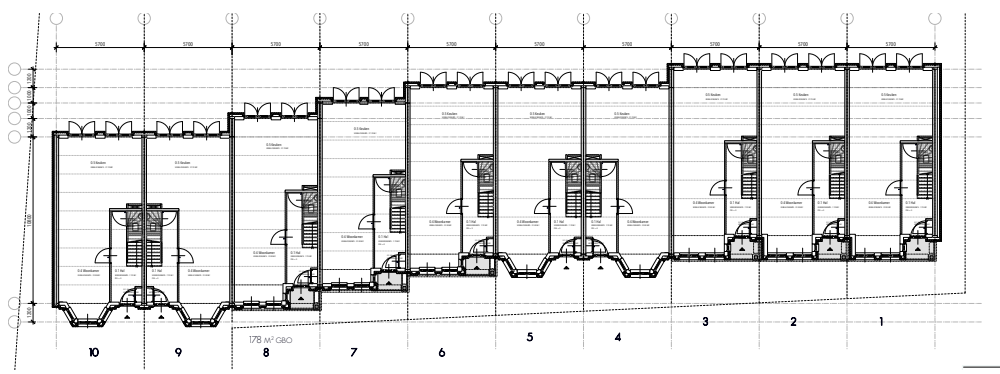

PRO6 VASTGOED

ONTWIKKELING & ARCHITECTUUR

De Nieuwe Emma

Fase 1: 18 Herenhuizen

Fase 2: 8 Herenhuizen

Doorsnede

Zolder

Begane grond

Zijgevel

Zolder

4e verdieping

Fase 1

Emmastraat

van Everdingenstraat

Fase 2

VOORGEVEL (GUEVEL EMMASTRAAT)