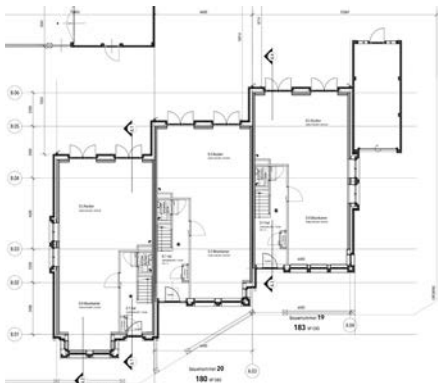

PRO6 VASTGOED

ONTWIKKELING & ARCHITECTUUR

De Nieuwe Emma

Fase 1: 18 Herenhuizen

Fase 2: 8 Herenhuizen

Doorsnede

Zolder

Begane grond

Zijgevel

Zolder

4e verdieping

Fase 1

Emmastraat

van Everdingenstraat

Fase 2

VOORGEVEL (GUEVEL EMMASTRAAT)