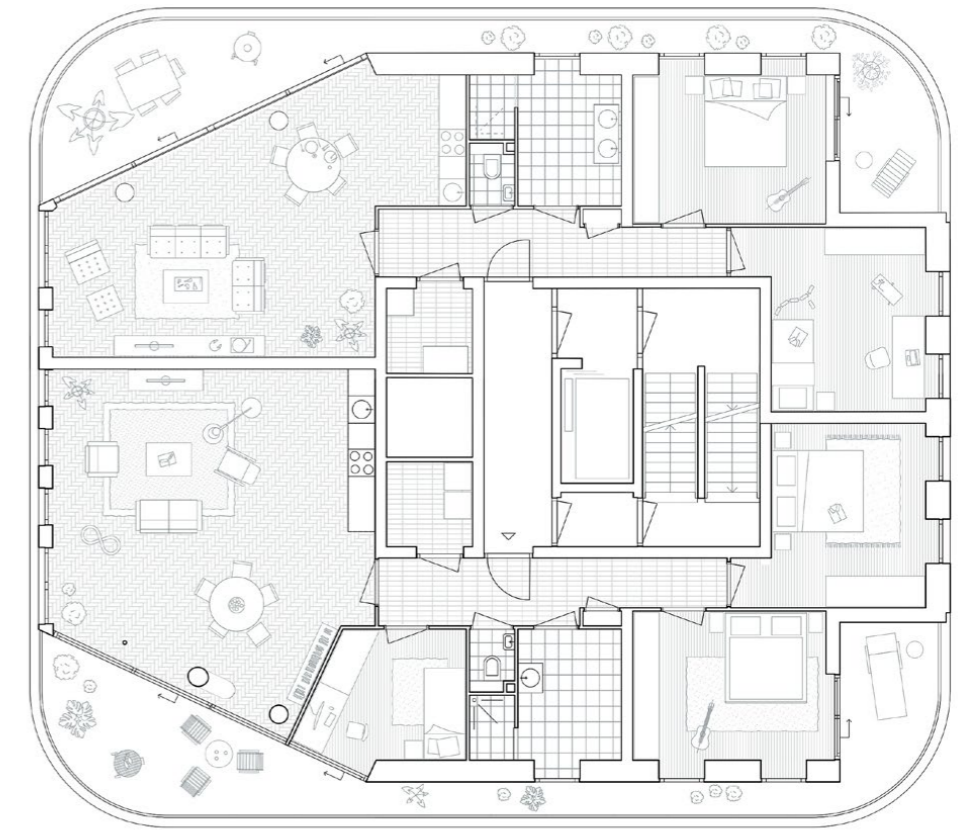

Juweel aan oude haven

Havendreef, Heemstede

Eengezinswoningen boven 2-laagse parkeergarage

Eengezinswoningen met eigen toegang naar het parkeren

Toren met twee appartementen per laag