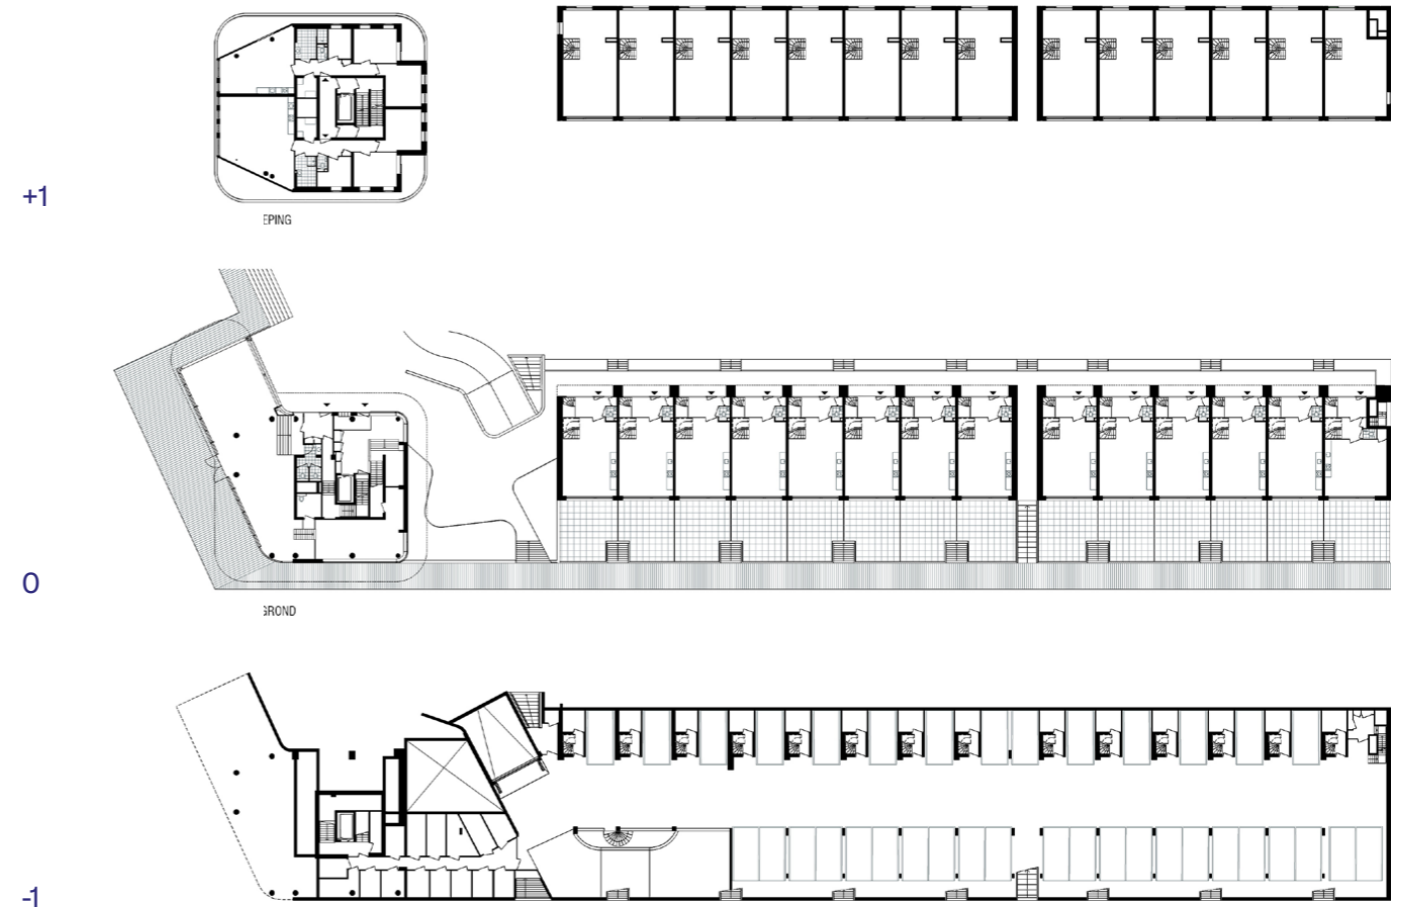

Juweel aan oude haven

Havendreef, Heemstede

Eengezinswoningen boven 2-laagse parkeergarage

Eengezinswoningen met eigen toegang naar het parkeren

Toren met twee appartementen per laag