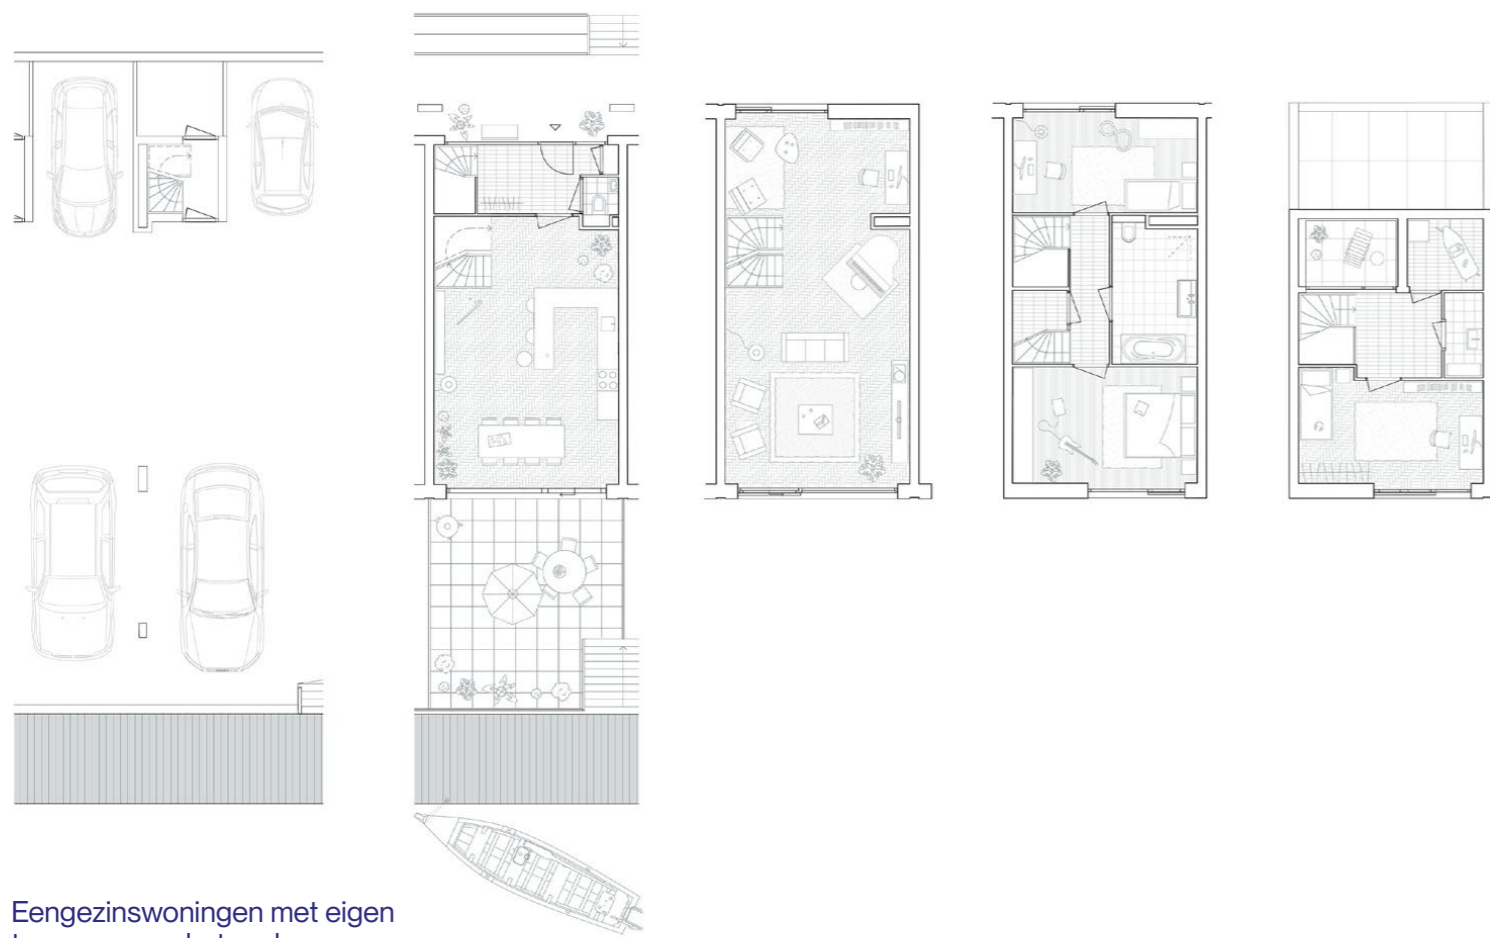

Juweel aan oude haven

Havendreef, Heemstede

Eengezinswoningen boven 2-laagse parkeergarage

Eengezinswoningen met eigen toegang naar het parkeren

Toren met twee appartementen per laag