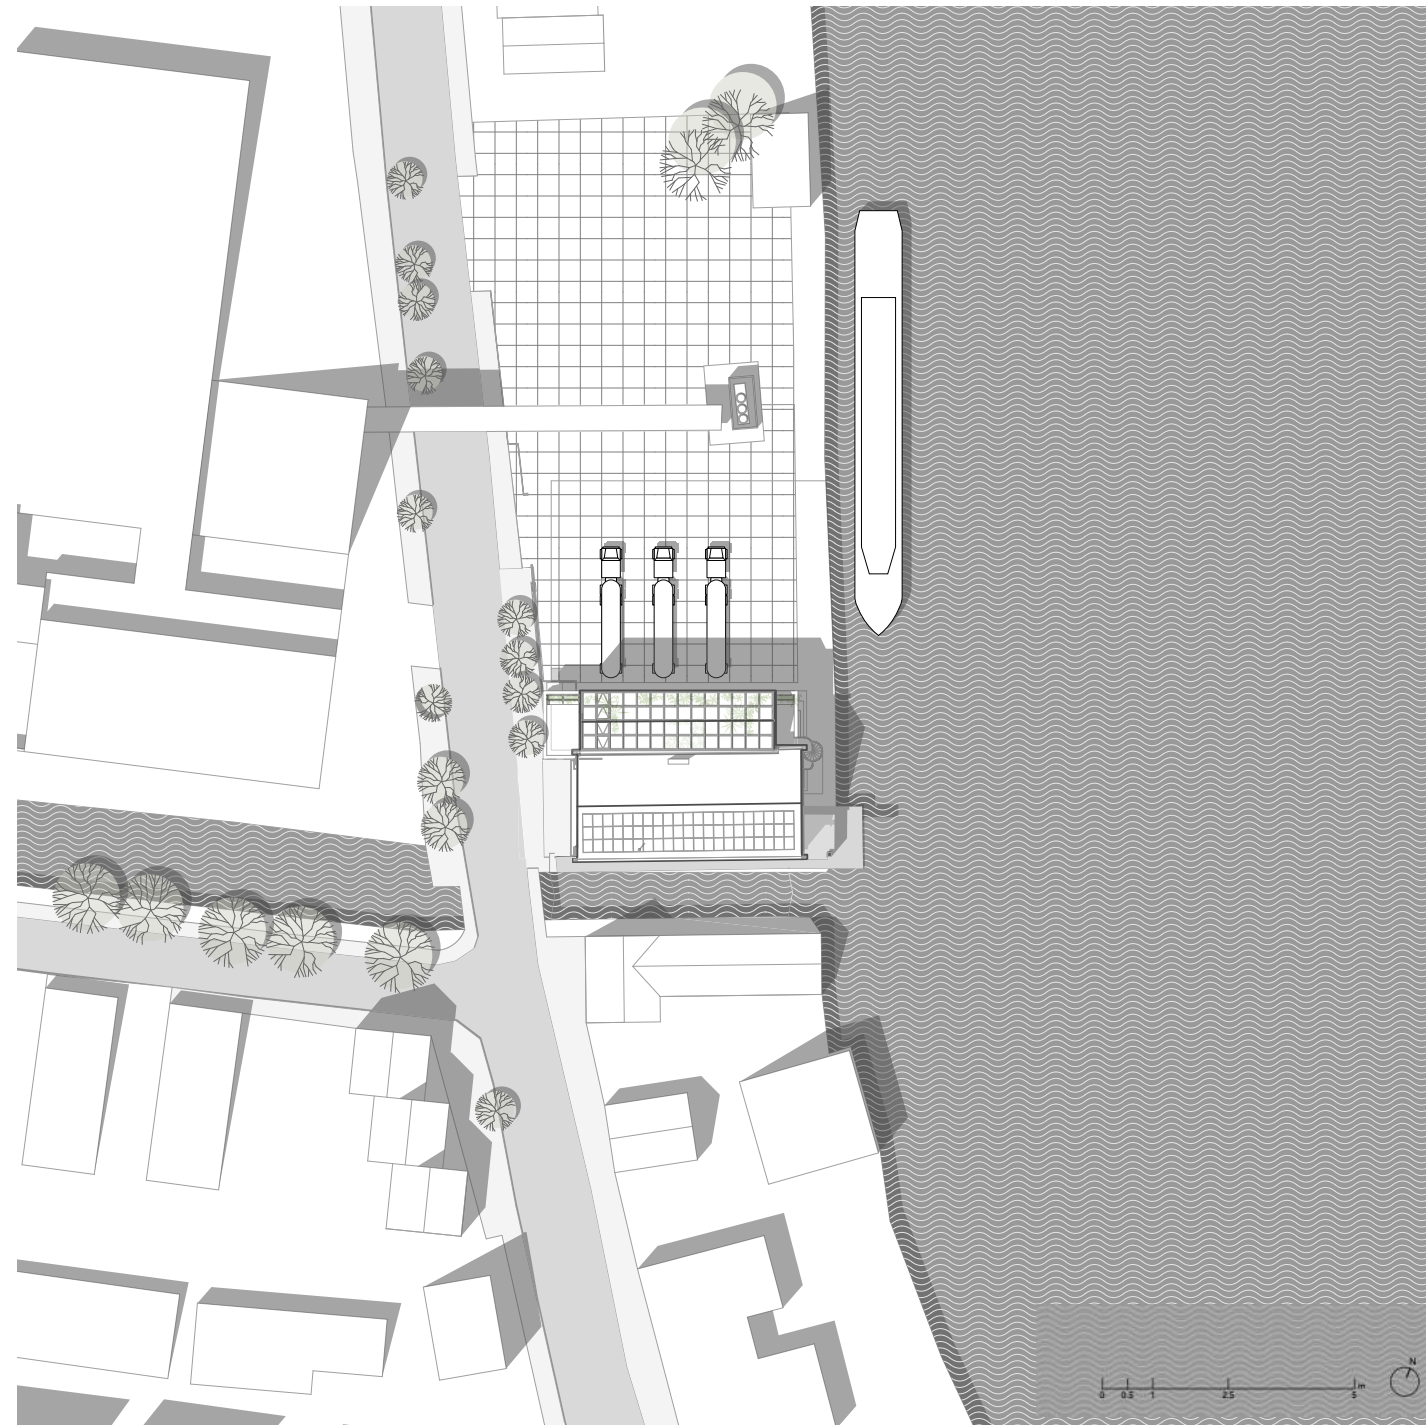

# AAK Plant-based center of excellence

Ontvangstruimte met zicht op de Zaan

Entree vanaf de Lagedijk

Entree/ontvangstruimte

Kookstudio 1e verdieping

Laboratorium Center of excellence

# AAK Plant-based center of excellence

Situatie

Drone-opname van AAK Zaandijk

# AAK Plant-based center of excellence

Langs- en dwarsdoorsnede gebouw

Plattegronden begane grond en 1e verdieping