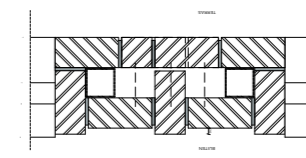

Detail 2

Donker grijs metselwerk met schuine kap

doorsnede