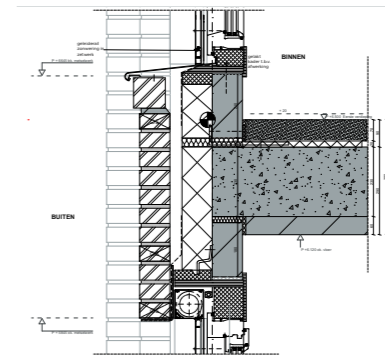

variatie aan typologieën

Gevel 1
Donker grijs metselwerk met
schuine kap

Detail 1
(zonder zonwering)

Detail 2
(t.p.v. Blok A zonwering)

Gevel 6
Onder doorgang naar de binnen-
tuin, TECU brass

Detail 1

Detail 2

gevels en principes

Detail 1

Detail 2

Gevel 9

Donker grijs metselwerk met schuine kap

doorsnede

gevels en principes

doorsnede