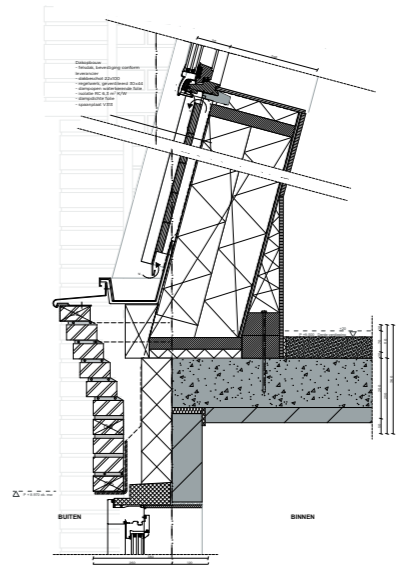

variatie aan typologieën

Gevel 1
Donker grijs metselwerk met
schuine kap

Detail 1
(zonder zonwering)

Detail 2
(t.p.v. Blok A zonwering)

Gevel 6
Onder doorgang naar de binnen-
tuin, TECU brass

Detail 1

Detail 2

gevels en principes

Detail 1

Detail 2

Gevel 9

Donker grijs metselwerk met schuine kap

doorsnede

gevels en principes

doorsnede