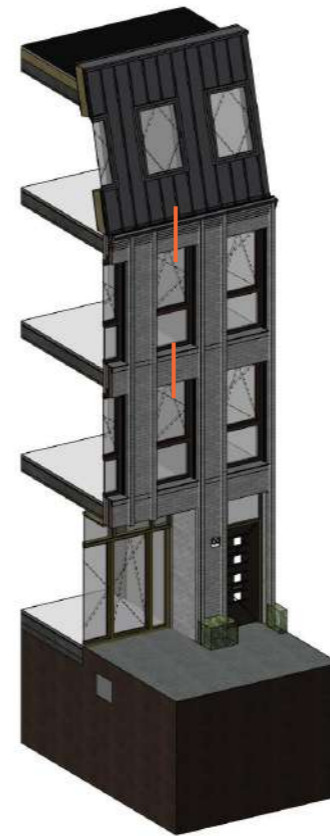

variatie aan typologieën

Gevel 1
Donker grijs metselwerk met
schuine kap

Detail 1
(zonder zonwering)

Detail 2
(t.p.v. Blok A zonwering)

Gevel 6
Onder doorgang naar de binnen-
tuin, TECU brass

Detail 1

Detail 2

gevels en principes

Detail 1

Detail 2

Gevel 9

Donker grijs metselwerk met schuine kap

doorsnede

gevels en principes

doorsnede