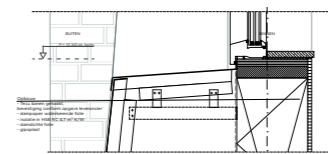

variatie aan typologieën

Gevel 1
Donker grijs metselwerk met
schuine kap

Detail 1
(zonder zonwering)

Detail 2
(t.p.v. Blok A zonwering)

Gevel 6
Onder doorgang naar de binnen-
tuin, TECU brass

Detail 1

Detail 2