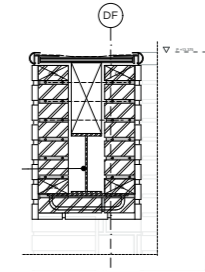

gevels en principes

Detail 1