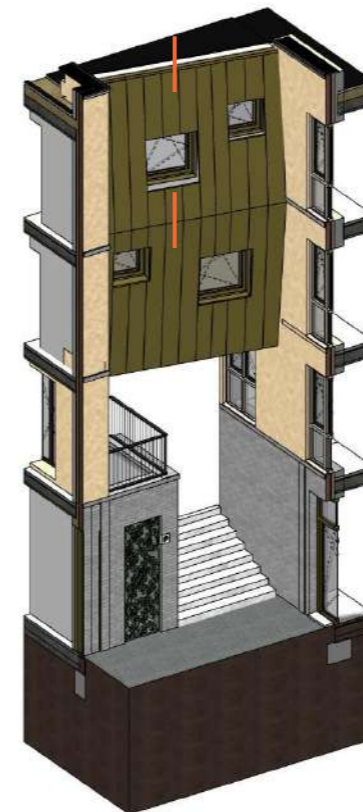

variatie aan typologieën

Gevel 1
Donker grijs metselwerk met
schuine kap

Detail 1
(zonder zonwering)

Detail 2
(t.p.v. Blok A zonwering)

Gevel 6
Onder doorgang naar de binnen-
tuin, TECU brass

Detail 1

Detail 2

gevels en principes

Detail 1

Detail 2

Gevel 9

Donker grijs metselwerk met schuine kap

doorsnede

gevels en principes

doorsnede