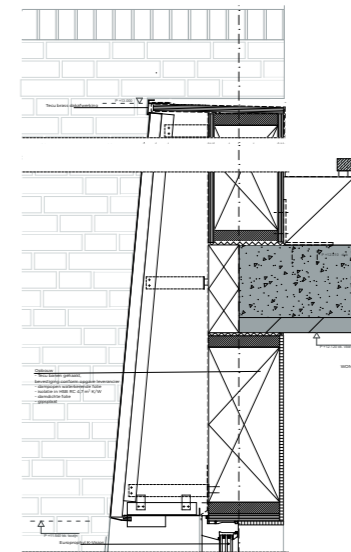

variatie aan typologieën

Gevel 1
Donker grijs metselwerk met
schuine kap

Detail 1
(zonder zonwering)

Detail 2
(t.p.v. Blok A zonwering)

Gevel 6
Onder doorgang naar de binnen-
tuin, TECU brass

Detail 1

Detail 2

gevels en principes

Detail 1

Detail 2

Gevel 9

Donker grijs metselwerk met schuine kap

doorsnede

gevels en principes

doorsnede